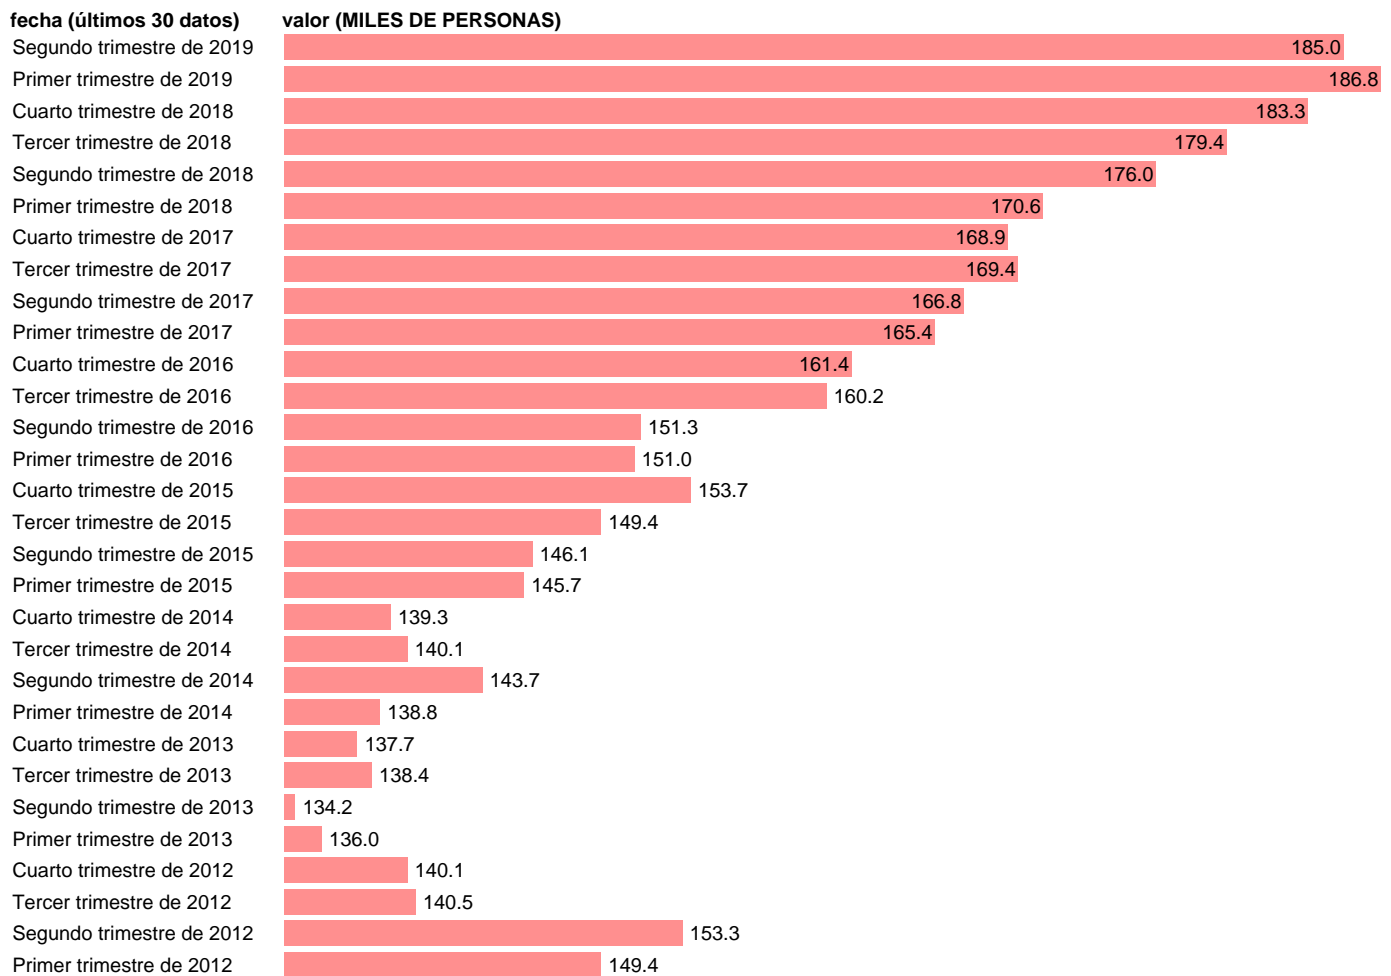

## PUESTOS TRABAJO.ASAL. SERV: ACTIVIDADES INMOBILIARIAS (CVEC)

Estadística: [PUESTOS TRABAJO.ASAL. SERV: ACTIVIDADES INMOBILIARIAS \(CVEC\)](#)

Enlace permanente (Permalink): <https://tematicas.org/M1/9ajc8444d/>

Notas: **CVEC DE EFECTOS ESTACIONALES Y CALENDARIO ACTUALIZA: ÁREA DE MERCADO LABORAL**

Fuente: **INE (CNTR BASE 2010).**

Frecuencia: **Trimestral.**

Unidades: **MILES DE PERSONAS.**

Datos disponibles desde **Primer trimestre de 1995** hasta **Segundo trimestre de 2019**.

Valor más alto alcanzado en Primer trimestre de 2019: **186.8**.

Valor más bajo alcanzado en Primer trimestre de 1995: **39.4**.

[Pulse aquí](#) para acceder a los datos completos actualizados y a la representación gráfica estadística.