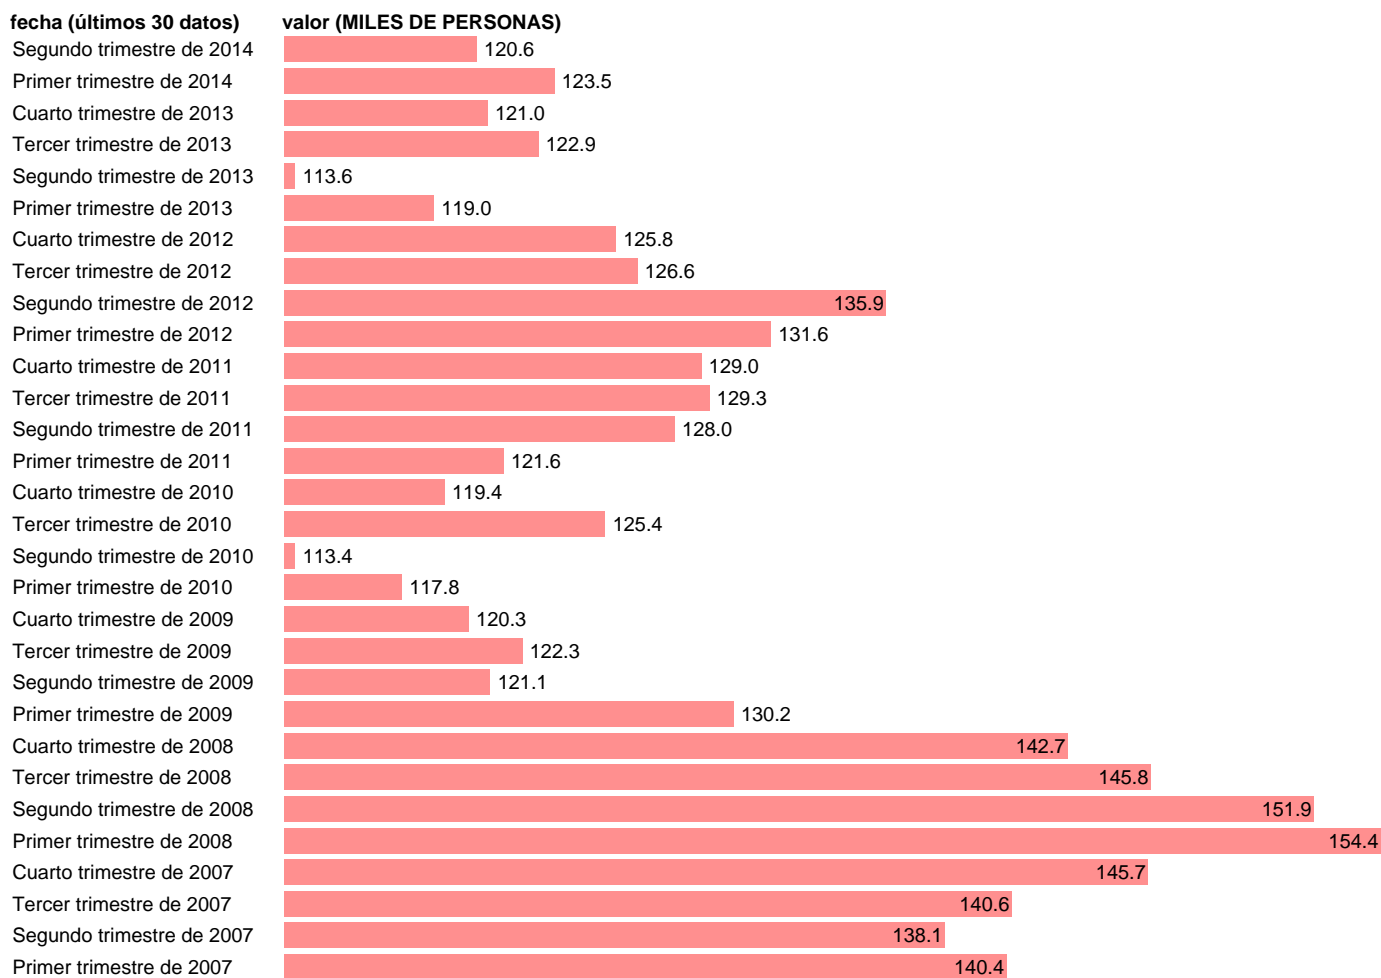

PUESTOS TRABAJO.ASAL. SERV: ACTIVIDADES INMOBILIARIAS (CVEC)

Estadística: [PUESTOS TRABAJO.ASAL. SERV: ACTIVIDADES INMOBILIARIAS \(CVEC\)](#)

Enlace permanente (Permalink): <https://tematicas.org/M1/9ahc8444d/>

Notas: CVEC DE EFECTOS ESTACIONALES Y CALENDARIO ACTUALIZA: ÁREA DE MERCADO LABORAL

Fuente: INE (CN 2008).

Frecuencia: Trimestral.

Unidades: MILES DE PERSONAS.

Datos disponibles desde **Primer trimestre de 1995** hasta **Segundo trimestre de 2014**.

Valor más alto alcanzado en Primer trimestre de 2008: **154.4**.

Valor más bajo alcanzado en Primer trimestre de 1995: **39.1**.

[Pulse aquí](#) para acceder a los datos completos actualizados y a la representación gráfica estadística.