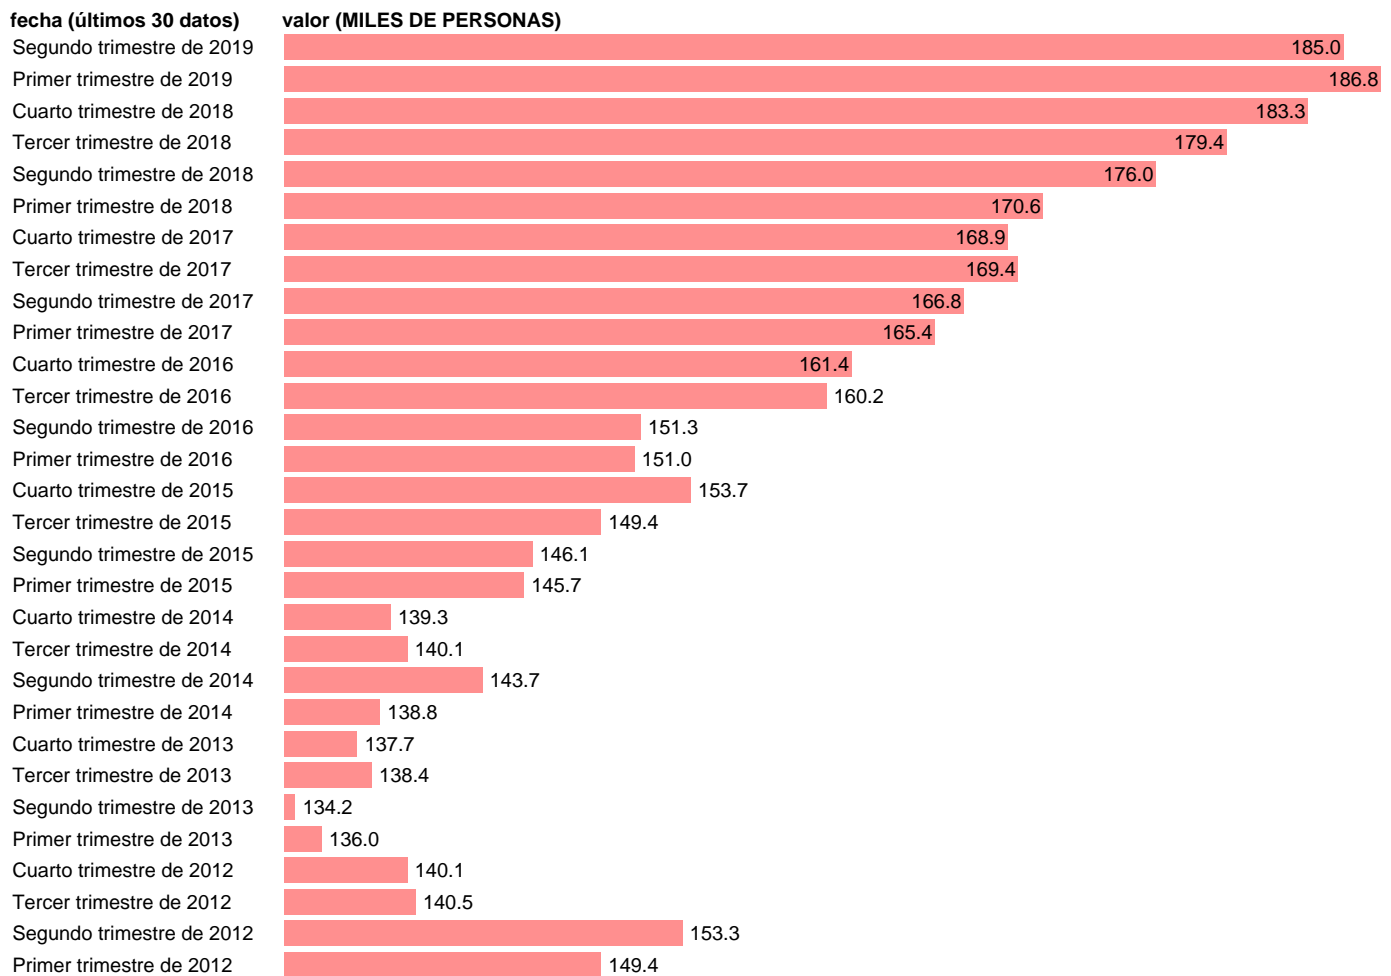

PUESTOS TRABAJO.ASAL. SERV: ACTIVIDADES INMOBILIARIAS (CVEC)

Estadística: [PUESTOS TRABAJO.ASAL. SERV: ACTIVIDADES INMOBILIARIAS \(CVEC\)](#)

Enlace permanente (Permalink): <https://tematicas.org/M1/90jc8444d/>

Notas: CVEC DE EFECTOS ESTACIONALES Y CALENDARIO ACTUALIZA: ÁREA DE MERCADO LABORAL

Fuente: INE (CNTR BASE 2010).

Frecuencia: Trimestral.

Unidades: MILES DE PERSONAS.

Datos disponibles desde **Primer trimestre de 1995** hasta **Segundo trimestre de 2019**.

Valor más alto alcanzado en Primer trimestre de 2019: **186.8**.

Valor más bajo alcanzado en Primer trimestre de 1995: **39.4**.

[Pulse aquí](#) para acceder a los datos completos actualizados y a la representación gráfica estadística.