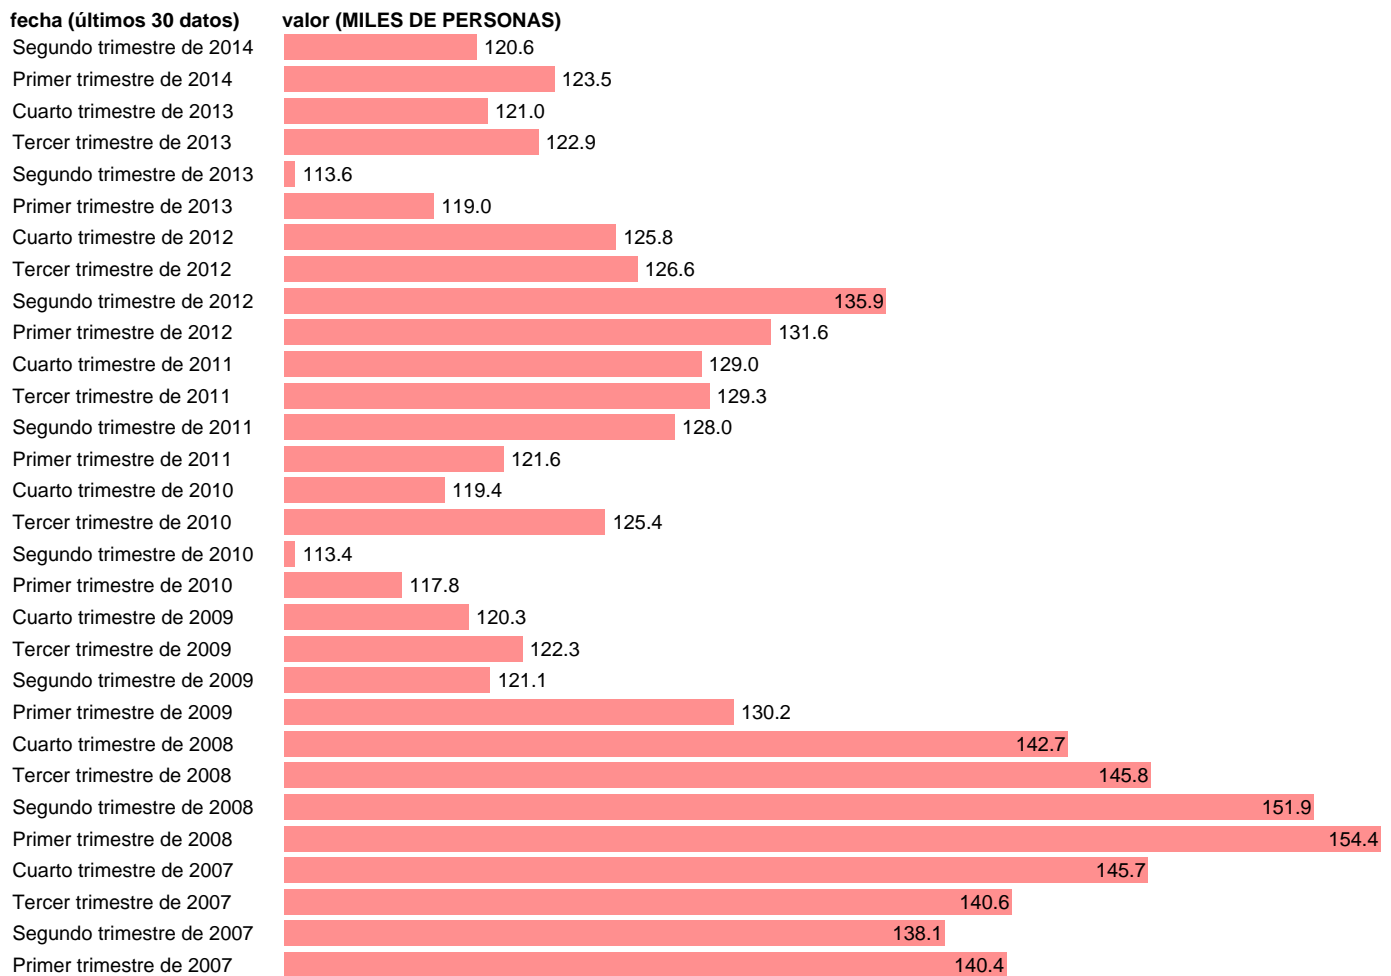

PUESTOS TRABAJO.ASAL. SERV: ACTIVIDADES INMOBILIARIAS (CVEC)

Estadística: [PUESTOS TRABAJO.ASAL. SERV: ACTIVIDADES INMOBILIARIAS \(CVEC\)](#)

Enlace permanente (Permalink): <https://tematicas.org/M1/90hc8444d/>

Notas: CVEC DE EFECTOS ESTACIONALES Y CALENDARIO ACTUALIZA: ÁREA DE MERCADO LABORAL

Fuente: INE (CN 2008).

Frecuencia: Trimestral.

Unidades: MILES DE PERSONAS.

Datos disponibles desde **Primer trimestre de 1995** hasta **Segundo trimestre de 2014**.

Valor más alto alcanzado en Primer trimestre de 2008: **154.4**.

Valor más bajo alcanzado en Primer trimestre de 1995: **39.1**.

[Pulse aquí](#) para acceder a los datos completos actualizados y a la representación gráfica estadística.