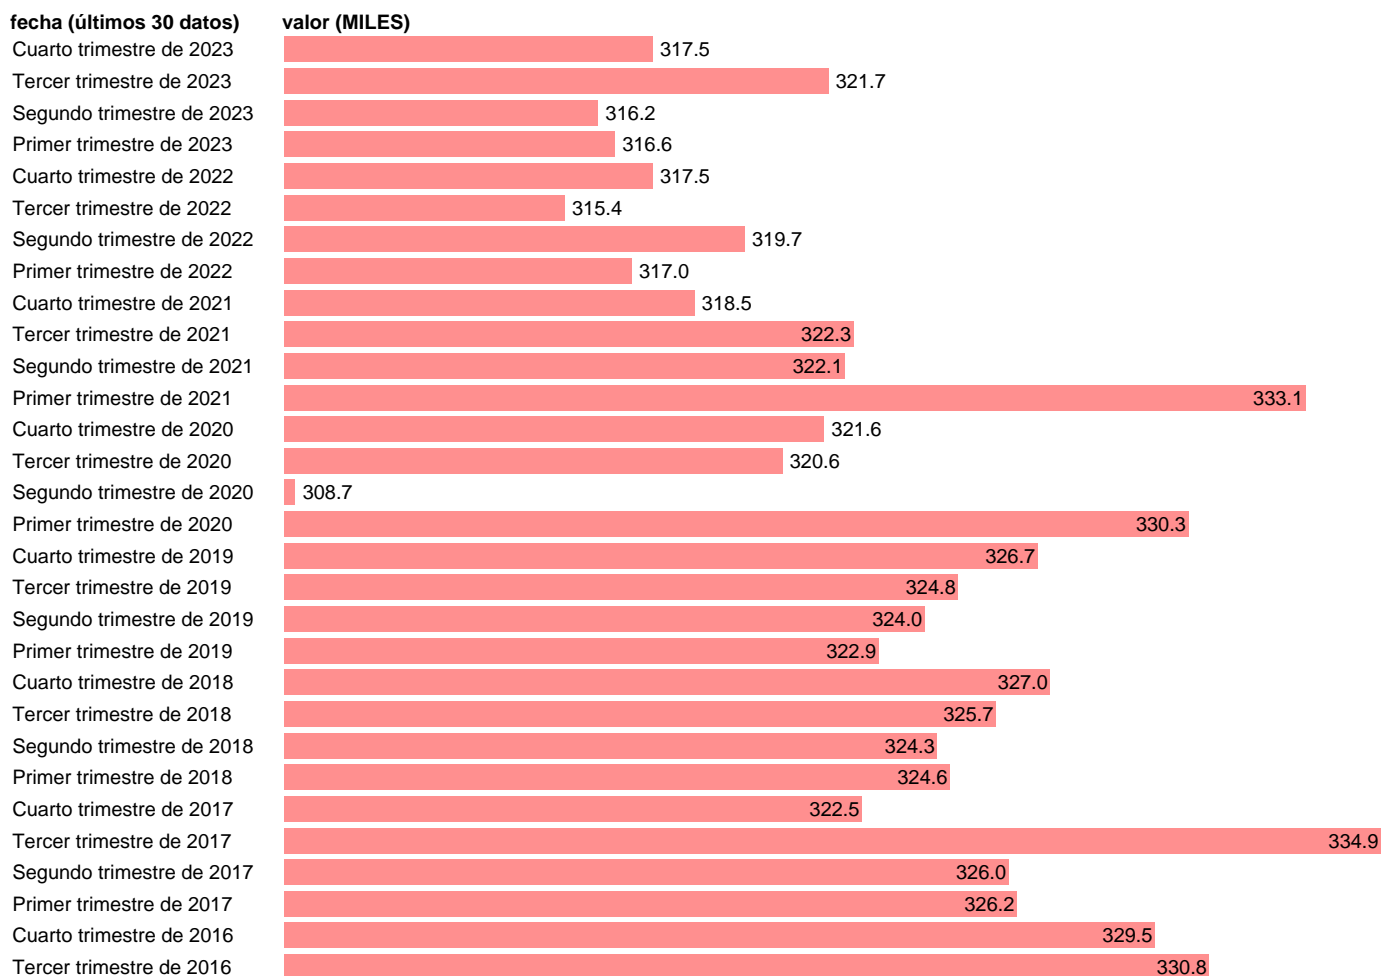

## PUESTOS DE TRABAJO. ASALARIADOS. SERVICIOS. FINANCIEROS Y SEGUROS. CVEC

Estadística: [PUESTOS DE TRABAJO. ASALARIADOS. SERVICIOS. FINANCIEROS Y SEGUROS. CVEC](#)

Enlace permanente (Permalink): <https://tematicas.org/M1/998443d/>

Notas: **Contabilidad Nacional Trimestral (www.ine.es/dyngs/IOE/es/operacion.htm?numinv=30024).**

Fuente: **INE.**

Frecuencia: **Trimestral.**

Unidades: **MILES.**

Datos disponibles desde **Primer trimestre de 1995** hasta **Cuarto trimestre de 2023.**

Valor más alto alcanzado en Primer trimestre de 2008: **394.2.**

Valor más bajo alcanzado en Segundo trimestre de 2020: **308.7.**

[Pulse aquí](#) para acceder a los datos completos actualizados y a la representación gráfica estadística.