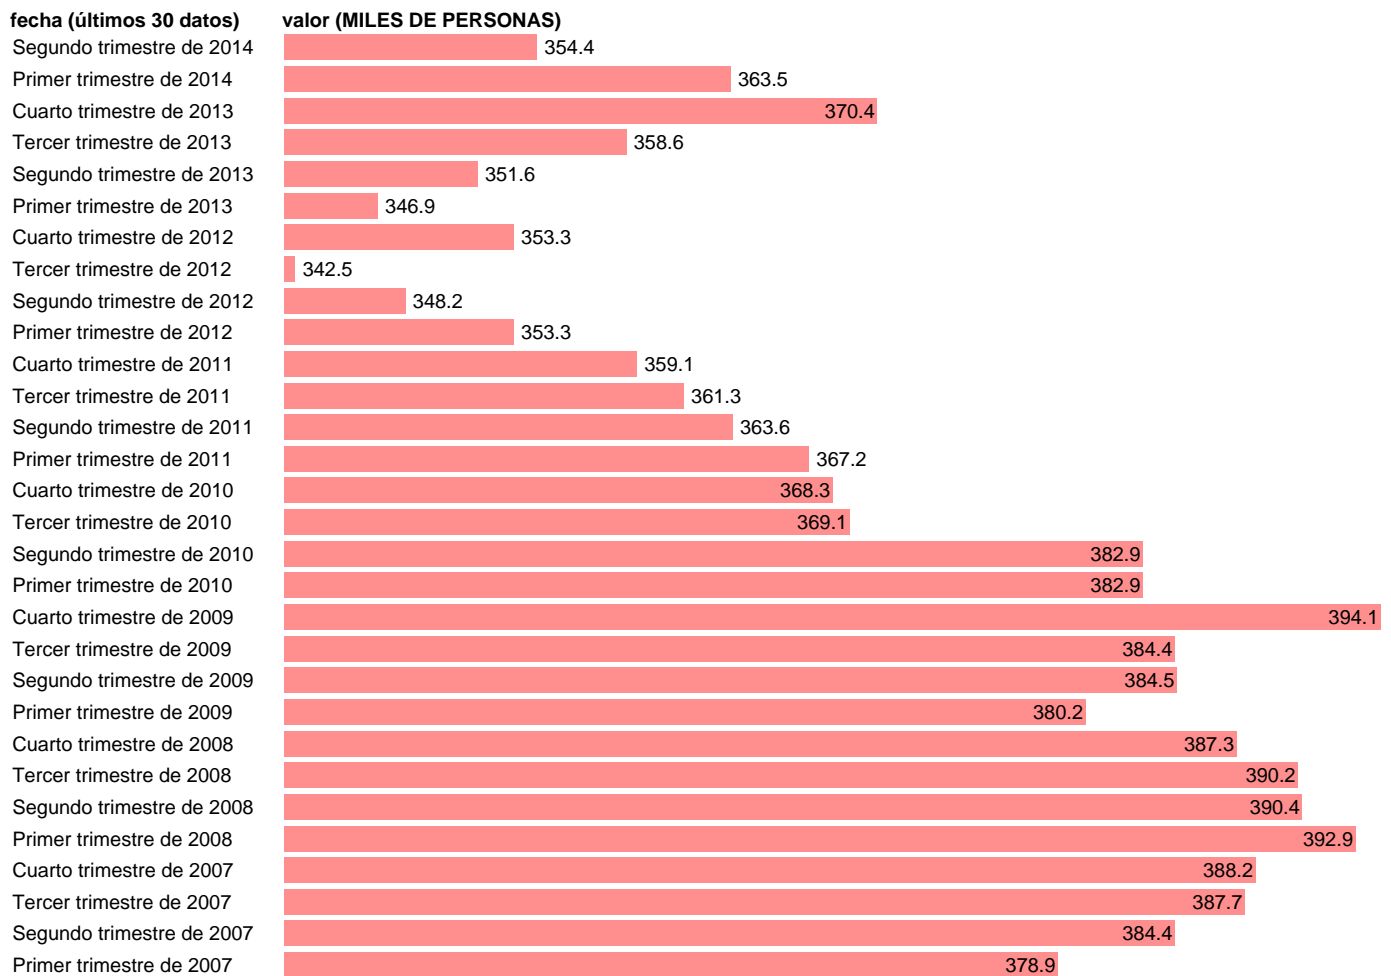

PUESTOS TRABAJO.ASAL. SERV: ACTIVIDADES FINANCIERAS Y SEGUROS(CVEC)

Estadística: [PUESTOS TRABAJO.ASAL. SERV: ACTIVIDADES FINANCIERAS Y SEGUROS\(CVEC\)](#)

Enlace permanente (Permalink): <https://tematicas.org/M1/9ahc8443d/>

Notas: **CVEC DE EFECTOS ESTACIONALES Y CALENDARIO ACTUALIZA: ÁREA DE MERCADO LABORAL**

Fuente: **INE (CN 2008).**

Frecuencia: **Trimestral.**

Unidades: **MILES DE PERSONAS.**

Datos disponibles desde **Primer trimestre de 1995** hasta **Segundo trimestre de 2014.**

Valor más alto alcanzado en Cuarto trimestre de 2009: **394.1.**

Valor más bajo alcanzado en Primer trimestre de 1996: **329.5.**

[Pulse aquí](#) para acceder a los datos completos actualizados y a la representación gráfica estadística.