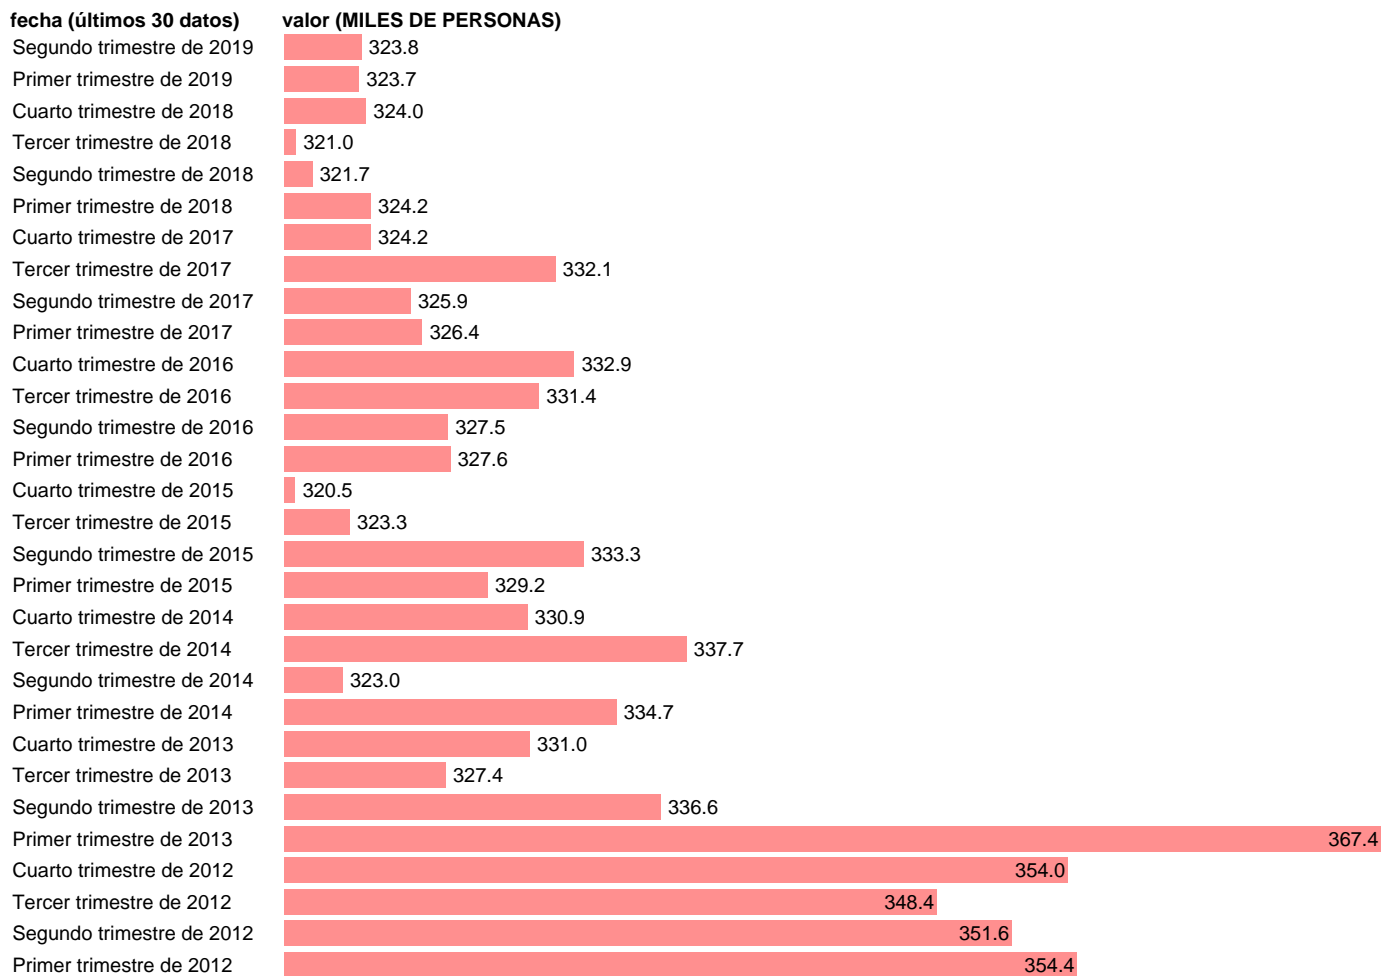

PUESTOS TRABAJO.ASAL. SERV: ACTIVIDADES FINANCIERAS Y SEGUROS(CVEC)

Estadística: [PUESTOS TRABAJO.ASAL. SERV: ACTIVIDADES FINANCIERAS Y SEGUROS\(CVEC\)](#)

Enlace permanente (Permalink): <https://tematicas.org/M1/90jc8443d/>

Notas: CVEC DE EFECTOS ESTACIONALES Y CALENDARIO ACTUALIZA: ÁREA DE MERCADO LABORAL

Fuente: INE (CNTR BASE 2010).

Frecuencia: Trimestral.

Unidades: MILES DE PERSONAS.

Datos disponibles desde **Primer trimestre de 1995** hasta **Segundo trimestre de 2019**.

Valor más alto alcanzado en Primer trimestre de 2008: **393.2**.

Valor más bajo alcanzado en Cuarto trimestre de 2015: **320.5**.

[Pulse aquí](#) para acceder a los datos completos actualizados y a la representación gráfica estadística.