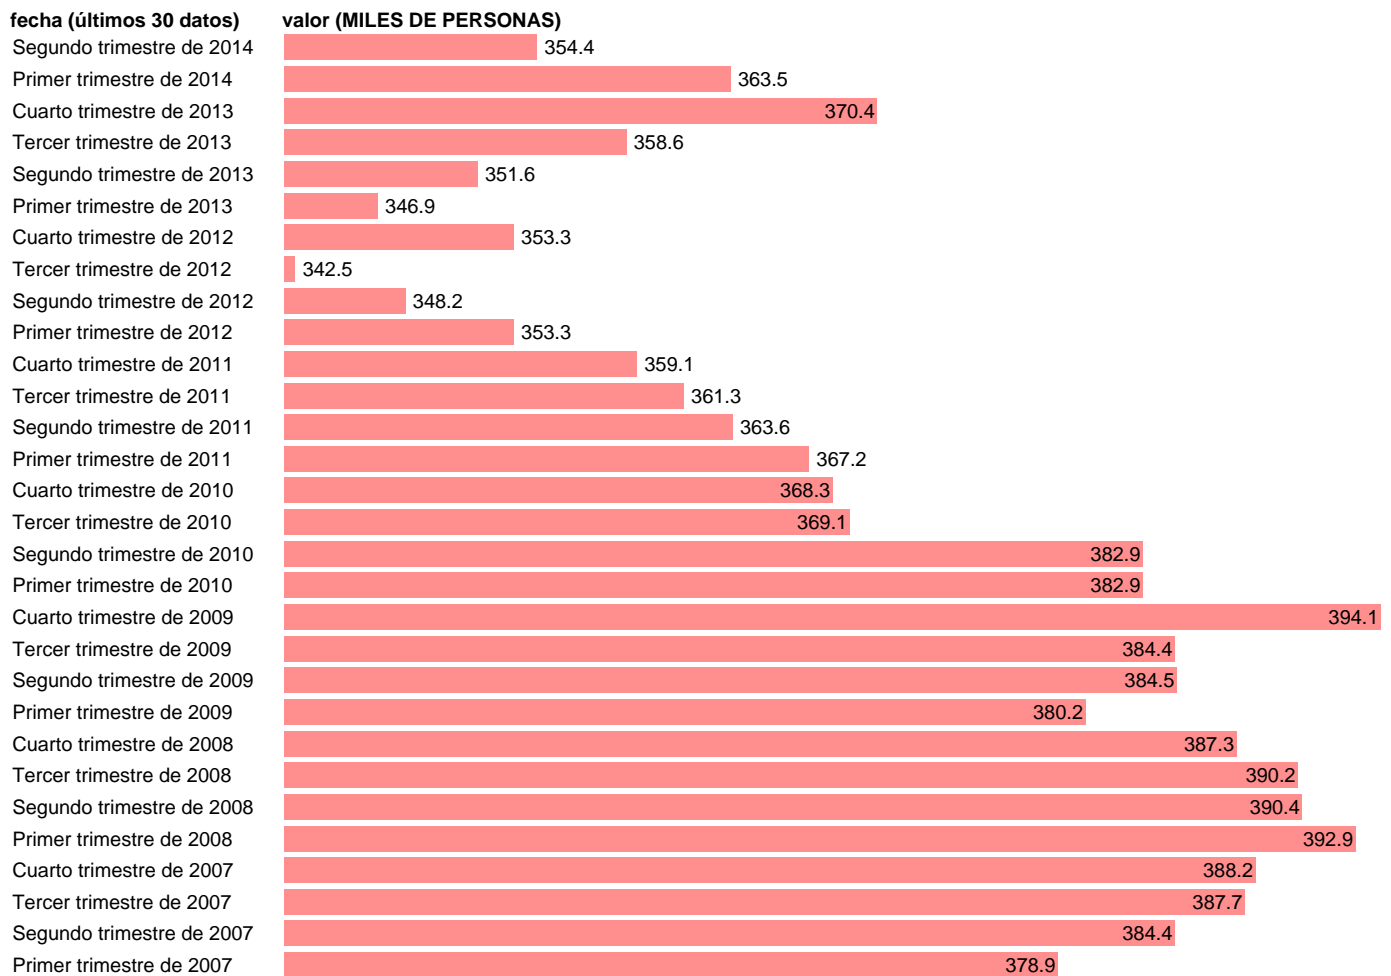

PUESTOS TRABAJO.ASAL. SERV: ACTIVIDADES FINANCIERAS Y SEGUROS(CVEC)

Estadística: [PUESTOS TRABAJO.ASAL. SERV: ACTIVIDADES FINANCIERAS Y SEGUROS\(CVEC\)](#)

Enlace permanente (Permalink): <https://tematicas.org/M1/90hc8443d/>

Notas: CVEC DE EFECTOS ESTACIONALES Y CALENDARIO ACTUALIZA: ÁREA DE MERCADO LABORAL

Fuente: INE (CN 2008).

Frecuencia: Trimestral.

Unidades: MILES DE PERSONAS.

Datos disponibles desde **Primer trimestre de 1995** hasta **Segundo trimestre de 2014**.

Valor más alto alcanzado en Cuarto trimestre de 2009: **394.1**.

Valor más bajo alcanzado en Primer trimestre de 1996: **329.5**.

[Pulse aquí](#) para acceder a los datos completos actualizados y a la representación gráfica estadística.