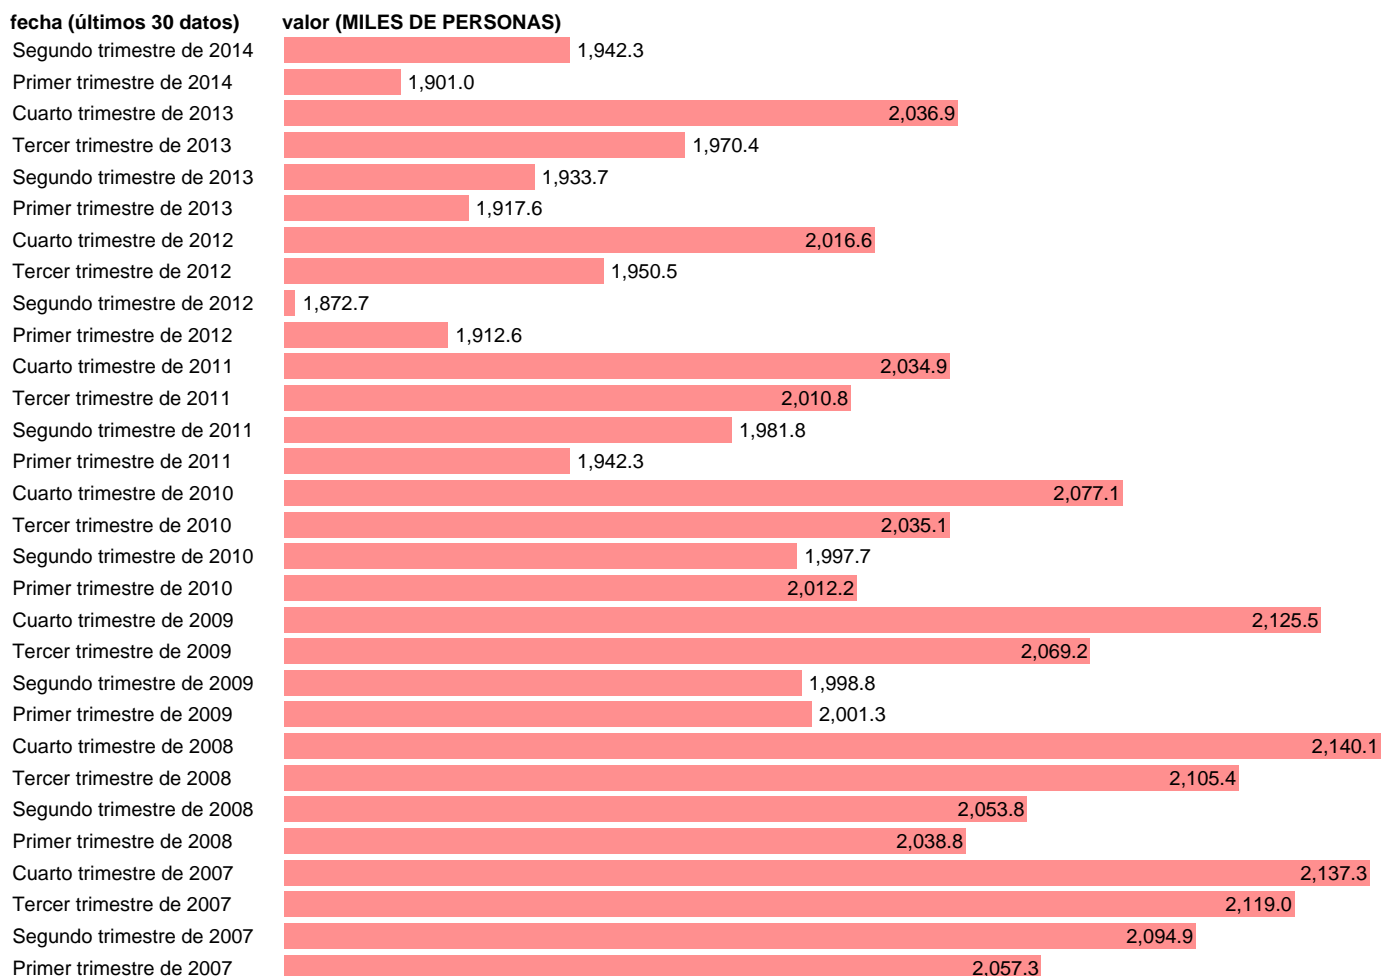

Notas: **ACTUALIZA: ÁREA DE MERCADO LABORAL**

Fuente: **INE (CN 2008).**

Frecuencia: **Trimestral.**

Unidades: **MILES DE PERSONAS.**

Datos disponibles desde **Primer trimestre de 1995** hasta **Segundo trimestre de 2014**.

Valor más alto alcanzado en Cuarto trimestre de 2008: **2140.1**.

Valor más bajo alcanzado en Primer trimestre de 1995: **1301.8**.

[Pulse aquí](#) para acceder a los datos completos actualizados y a la representación gráfica estadística.