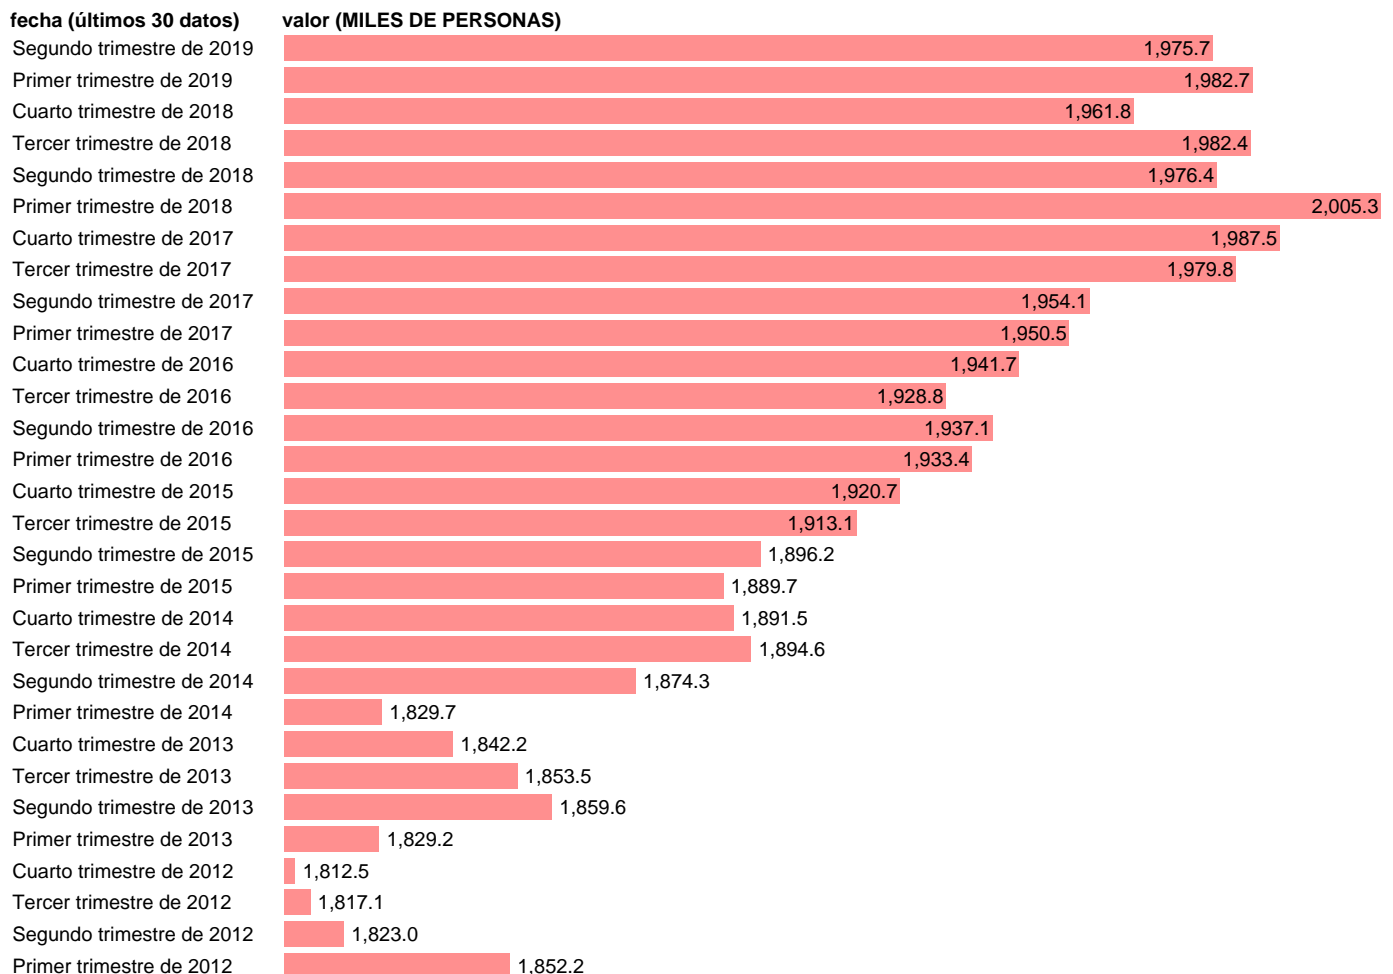

Notas: **CVEC DE EFECTOS ESTACIONALES Y CALENDARIO ACTUALIZA: ÁREA DE MERCADO LABORAL**

Fuente: **INE (CNTR BASE 2010).**

Frecuencia: **Trimestral.**

Unidades: **MILES DE PERSONAS.**

Datos disponibles desde **Primer trimestre de 1995** hasta **Segundo trimestre de 2019.**

Valor más alto alcanzado en Segundo trimestre de 2007: **2056.3.**

Valor más bajo alcanzado en Tercer trimestre de 1995: **1330.1.**

[Pulse aquí](#) para acceder a los datos completos actualizados y a la representación gráfica estadística.