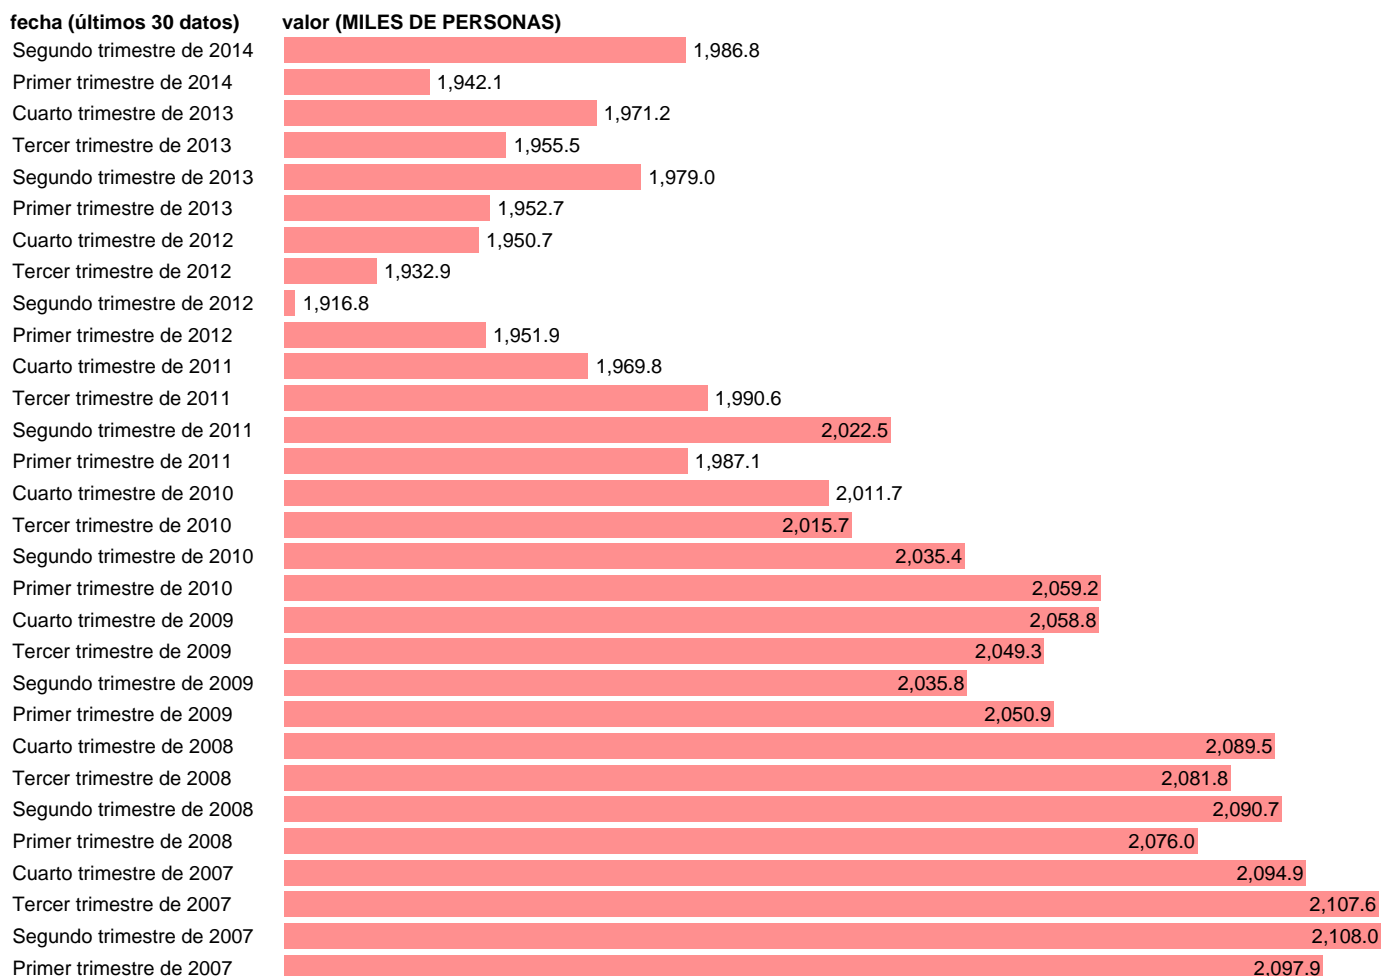

PUESTOS TRABAJO.ASAL. SERV:ACTIV.RECREATIVAS,REPARACIÓN,OTROS SERV.(CVEC)

Estadística: [PUESTOS TRABAJO.ASAL. SERV:ACTIV.RECREATIVAS,REPARACIÓN,OTROS SERV.\(CVEC\)](#)

Enlace permanente (Permalink): <https://tematicas.org/M1/9ahc8447d/>

Notas: **CVEC DE EFECTOS ESTACIONALES Y CALENDARIO ACTUALIZA: ÁREA DE MERCADO LABORAL**

Fuente: **INE (CN 2008).**

Frecuencia: **Trimestral.**

Unidades: **MILES DE PERSONAS.**

Datos disponibles desde **Primer trimestre de 1995** hasta **Segundo trimestre de 2014.**

Valor más alto alcanzado en Segundo trimestre de 2007: **2108.**

Valor más bajo alcanzado en Primer trimestre de 1995: **1311.9.**

[Pulse aquí](#) para acceder a los datos completos actualizados y a la representación gráfica estadística.