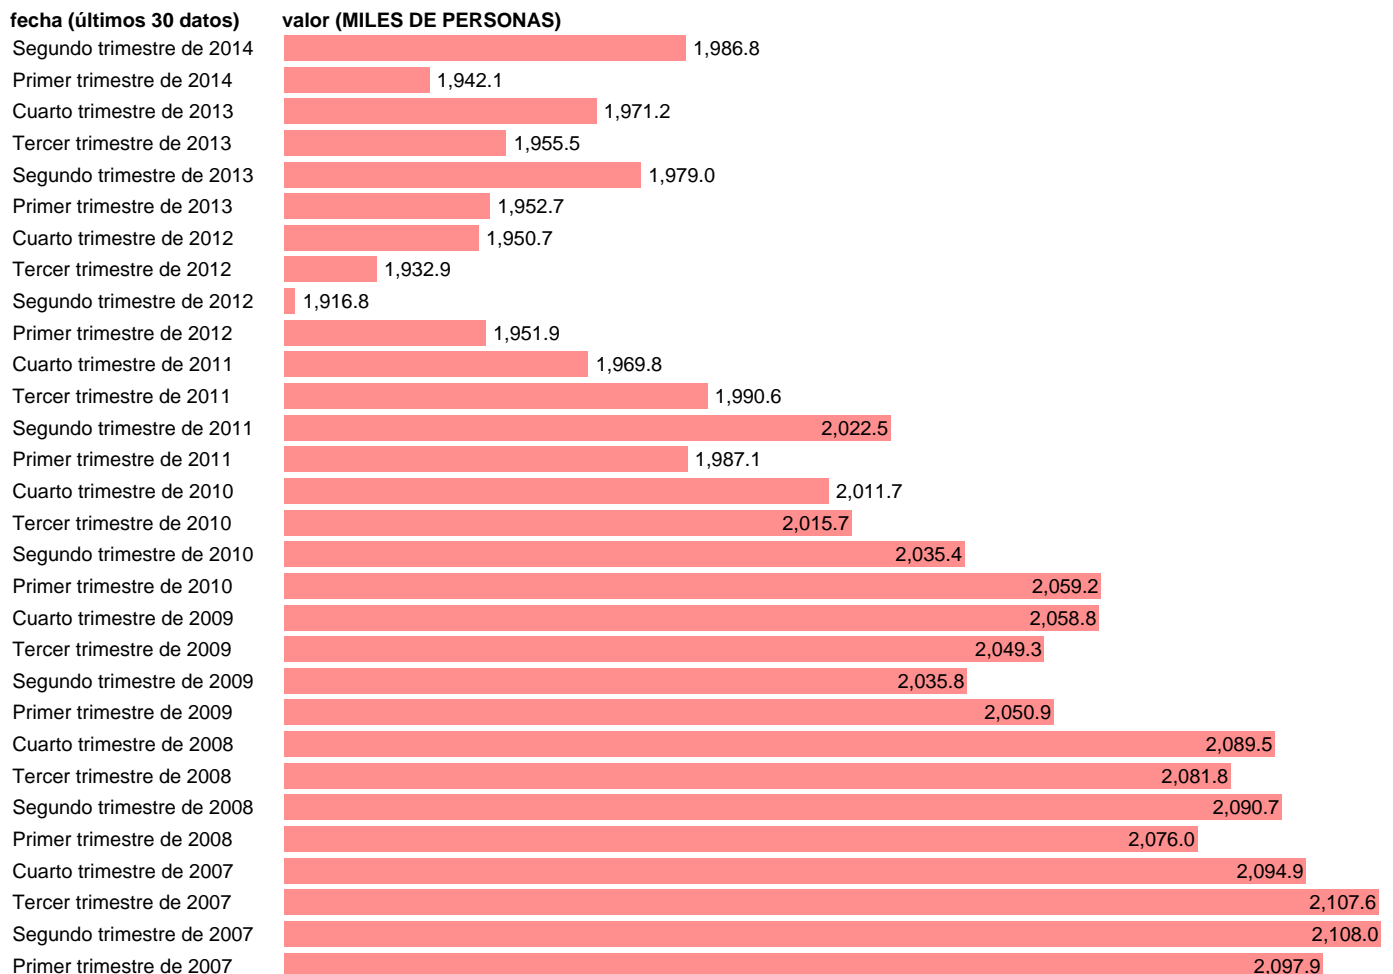

Notas: **CVEC DE EFECTOS ESTACIONALES Y CALENDARIO ACTUALIZA: ÁREA DE MERCADO LABORAL**

Fuente: **INE (CN 2008).**

Frecuencia: **Trimestral.**

Unidades: **MILES DE PERSONAS.**

Datos disponibles desde **Primer trimestre de 1995** hasta **Segundo trimestre de 2014.**

Valor más alto alcanzado en Segundo trimestre de 2007: **2108.**

Valor más bajo alcanzado en Primer trimestre de 1995: **1311.9.**

[Pulse aquí](#) para acceder a los datos completos actualizados y a la representación gráfica estadística.