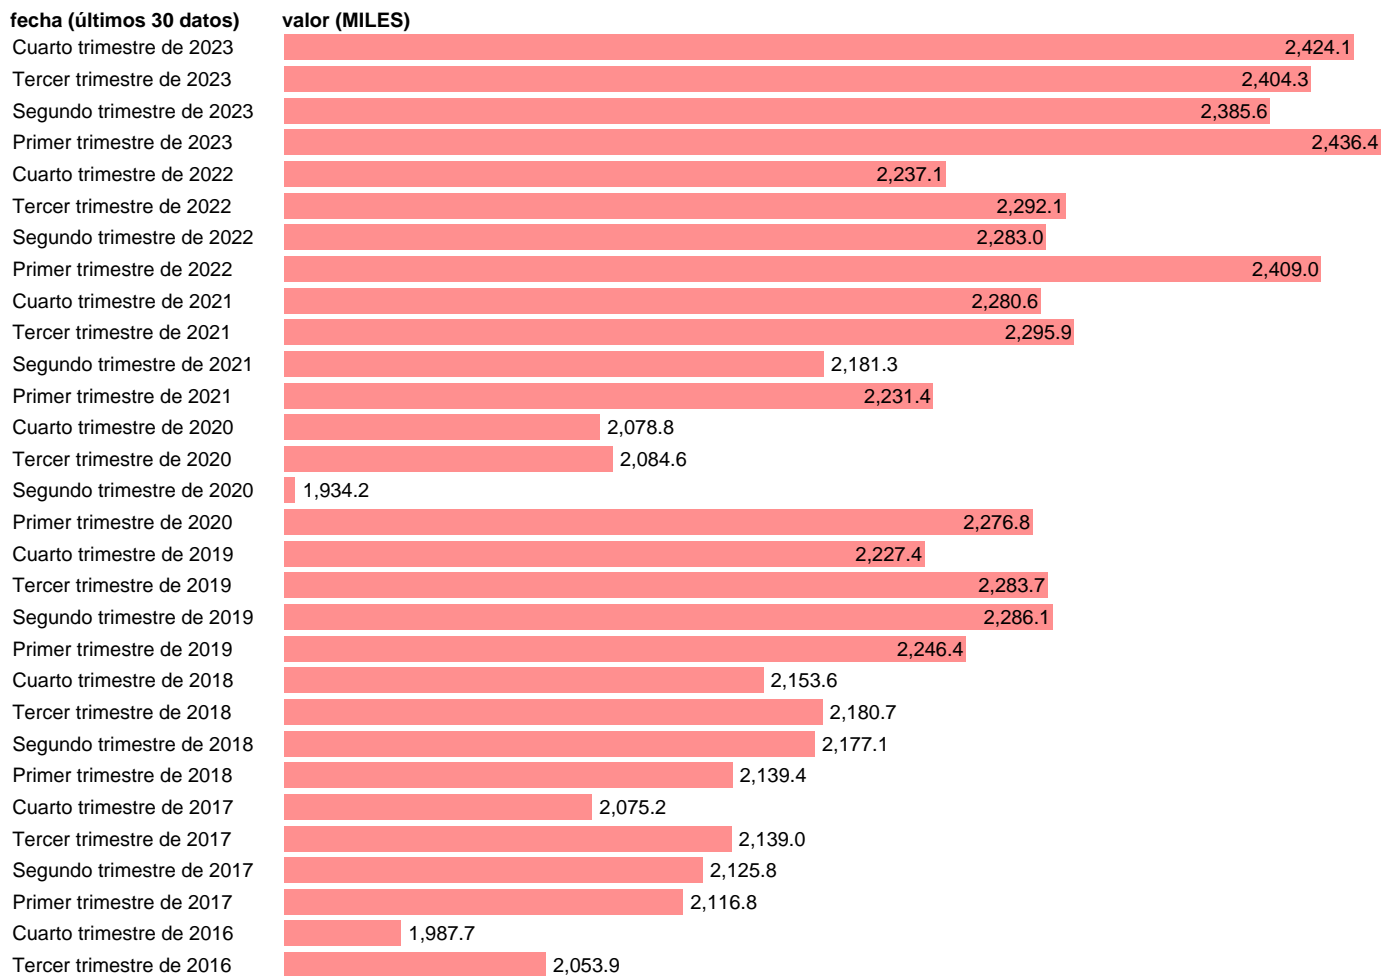

## PUESTOS DE TRABAJO. ASALARIADOS. SERVICIOS. PROFESIONALES, ADMIN Y AUX

Estadística: [PUESTOS DE TRABAJO. ASALARIADOS. SERVICIOS. PROFESIONALES, ADMIN Y AUX](#)

Enlace permanente (Permalink): <https://tematicas.org/M1/998445t/>

Notas: [Contabilidad Nacional Trimestral \(www.ine.es/dyngs/IOE/es/operacion.htm?numinv=30024\)](#).

Fuente: **INE.**

Frecuencia: **Trimestral.**

Unidades: **MILES.**

Datos disponibles desde **Primer trimestre de 1995** hasta **Cuarto trimestre de 2023**.

Valor más alto alcanzado en Primer trimestre de 2023: **2436.4**.

Valor más bajo alcanzado en Segundo trimestre de 1995: **580.2**.

[Pulse aquí](#) para acceder a los datos completos actualizados y a la representación gráfica estadística.