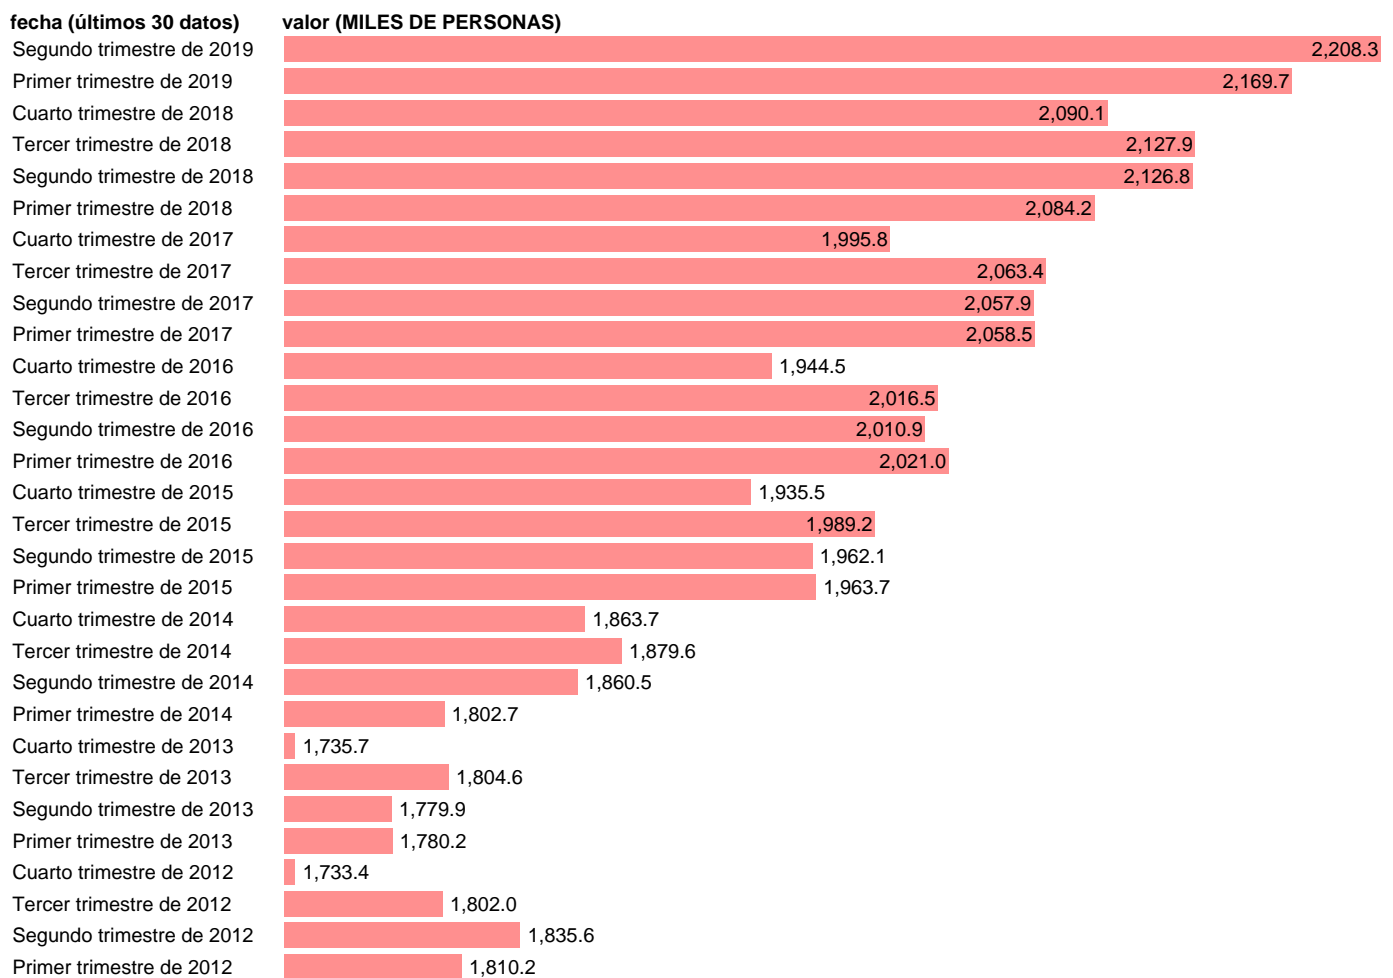

PUESTOS TRABAJO.ASAL.SERV:ACTIV.PROFESIO,ADMINISTRAT

Estadística: [PUESTOS TRABAJO.ASAL.SERV:ACTIV.PROFESIO,ADMINISTRAT,AUXILIARES](#)

Enlace permanente (Permalink): <https://tematicas.org/M1/90jc8445t/>

Notas: **ACTUALIZA: ÁREA DE MERCADO LABORAL**

Fuente: **INE (CNTR BASE 2010).**

Frecuencia: **Trimestral.**

Unidades: **MILES DE PERSONAS.**

Datos disponibles desde **Primer trimestre de 1995** hasta **Segundo trimestre de 2019**.

Valor más alto alcanzado en Segundo trimestre de 2019: **2.208.3**.

Valor más bajo alcanzado en Segundo trimestre de 1995: **580.4**.

[Pulse aquí](#) para acceder a los datos completos actualizados y a la representación gráfica estadística.