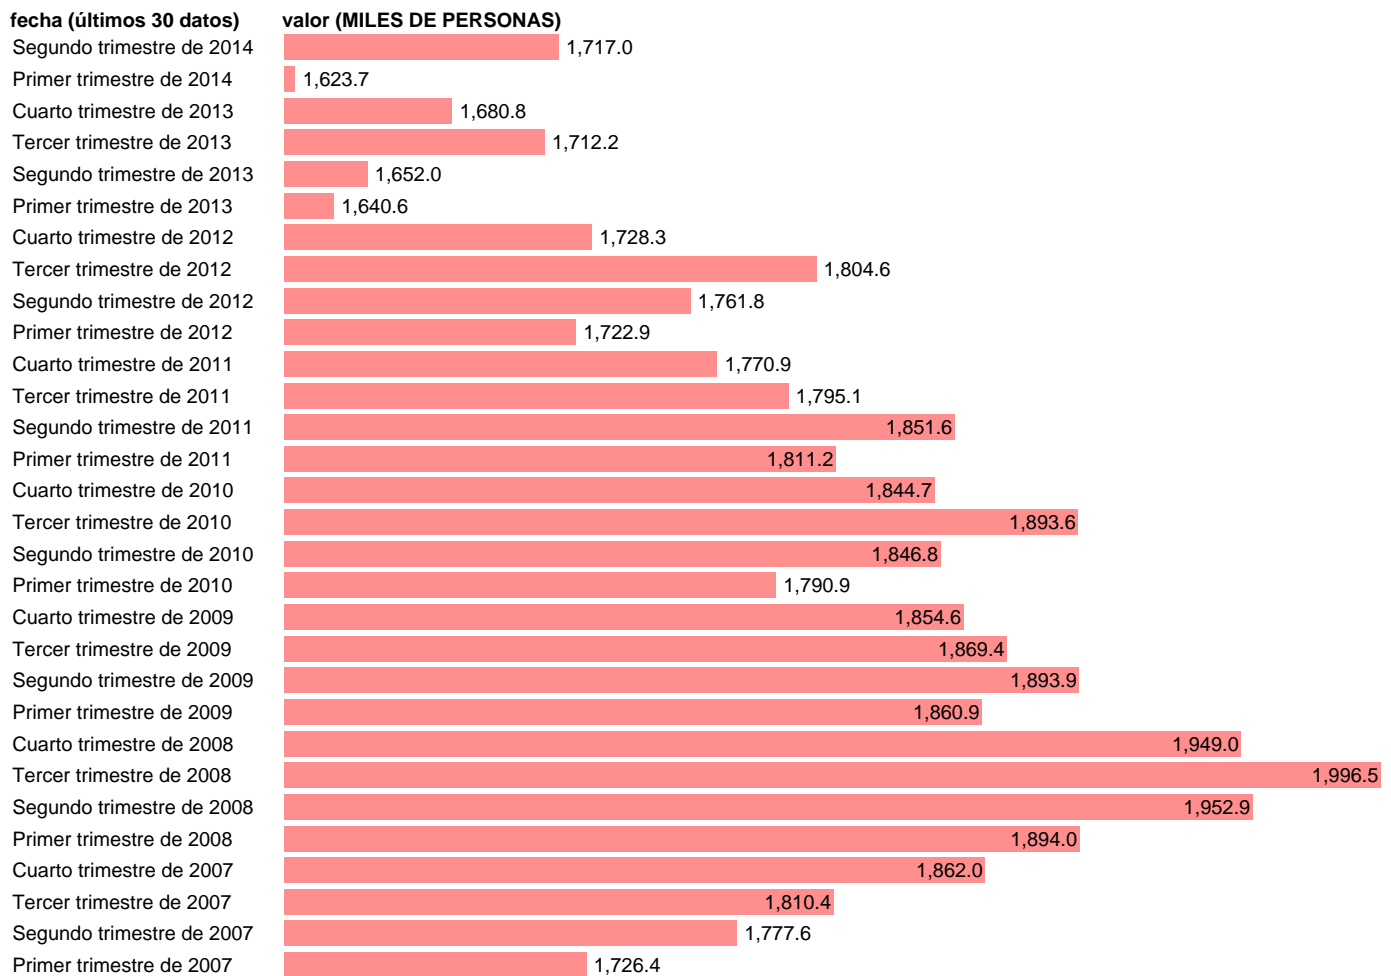

PUESTOS TRABAJO.ASAL.SERV:ACTIV.PROFESIO,ADMINISTRAT

Estadística: [PUESTOS TRABAJO.ASAL.SERV:ACTIV.PROFESIO,ADMINISTRAT,AUXILIARES](#)

Enlace permanente (Permalink): <https://tematicas.org/M1/90hc8445t/>

Notas: **ACTUALIZA: ÁREA DE MERCADO LABORAL**

Fuente: **INE (CN 2008)**.

Frecuencia: **Trimestral**.

Unidades: **MILES DE PERSONAS**.

Datos disponibles desde **Primer trimestre de 1995** hasta **Segundo trimestre de 2014**.

Valor más alto alcanzado en Tercer trimestre de 2008: **1996.5**.

Valor más bajo alcanzado en Segundo trimestre de 1995: **560.7**.

[Pulse aquí](#) para acceder a los datos completos actualizados y a la representación gráfica estadística.