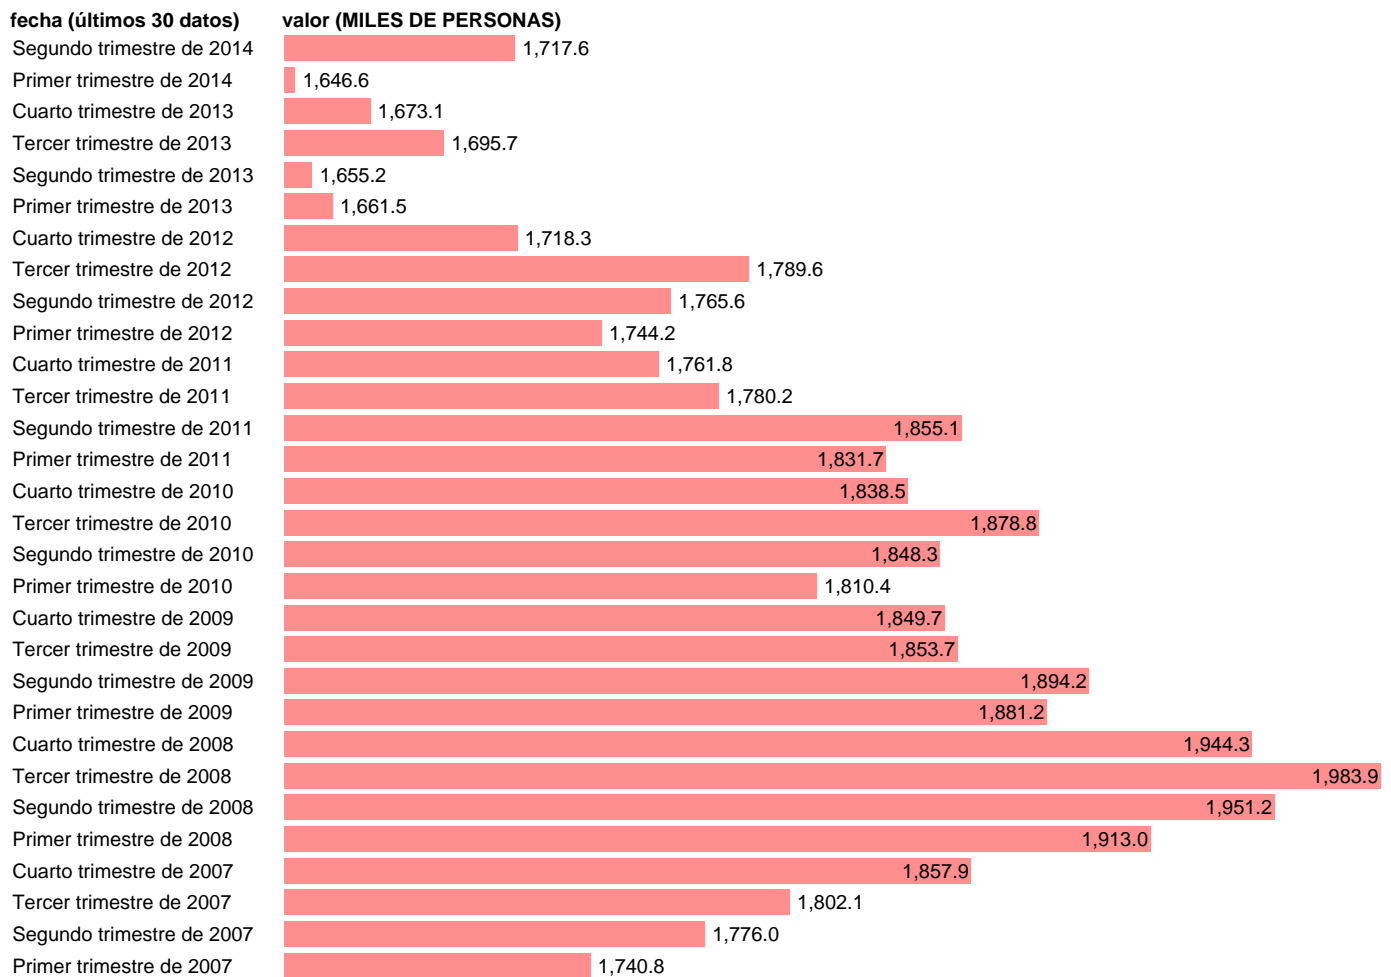

PUESTOS TRABAJO.ASAL. SERV:ACTIV.PROFESIO,ADMINISTRAT,AUXILIARES (CVEC)

Estadística: [PUESTOS TRABAJO.ASAL. SERV:ACTIV.PROFESIO,ADMINISTRAT,AUXILIARES \(CVEC\)](#)

Enlace permanente (Permalink): <https://tematicas.org/M1/9ahc8445d/>

Notas: **CVEC DE EFECTOS ESTACIONALES Y CALENDARIO ACTUALIZA: ÁREA DE MERCADO LABORAL**

Fuente: **INE (CN 2008).**

Frecuencia: **Trimestral.**

Unidades: **MILES DE PERSONAS.**

Datos disponibles desde **Primer trimestre de 1995** hasta **Segundo trimestre de 2014**.

Valor más alto alcanzado en Tercer trimestre de 2008: **1,983.9**.

Valor más bajo alcanzado en Segundo trimestre de 1995: **561**.

[Pulse aquí](#) para acceder a los datos completos actualizados y a la representación gráfica estadística.