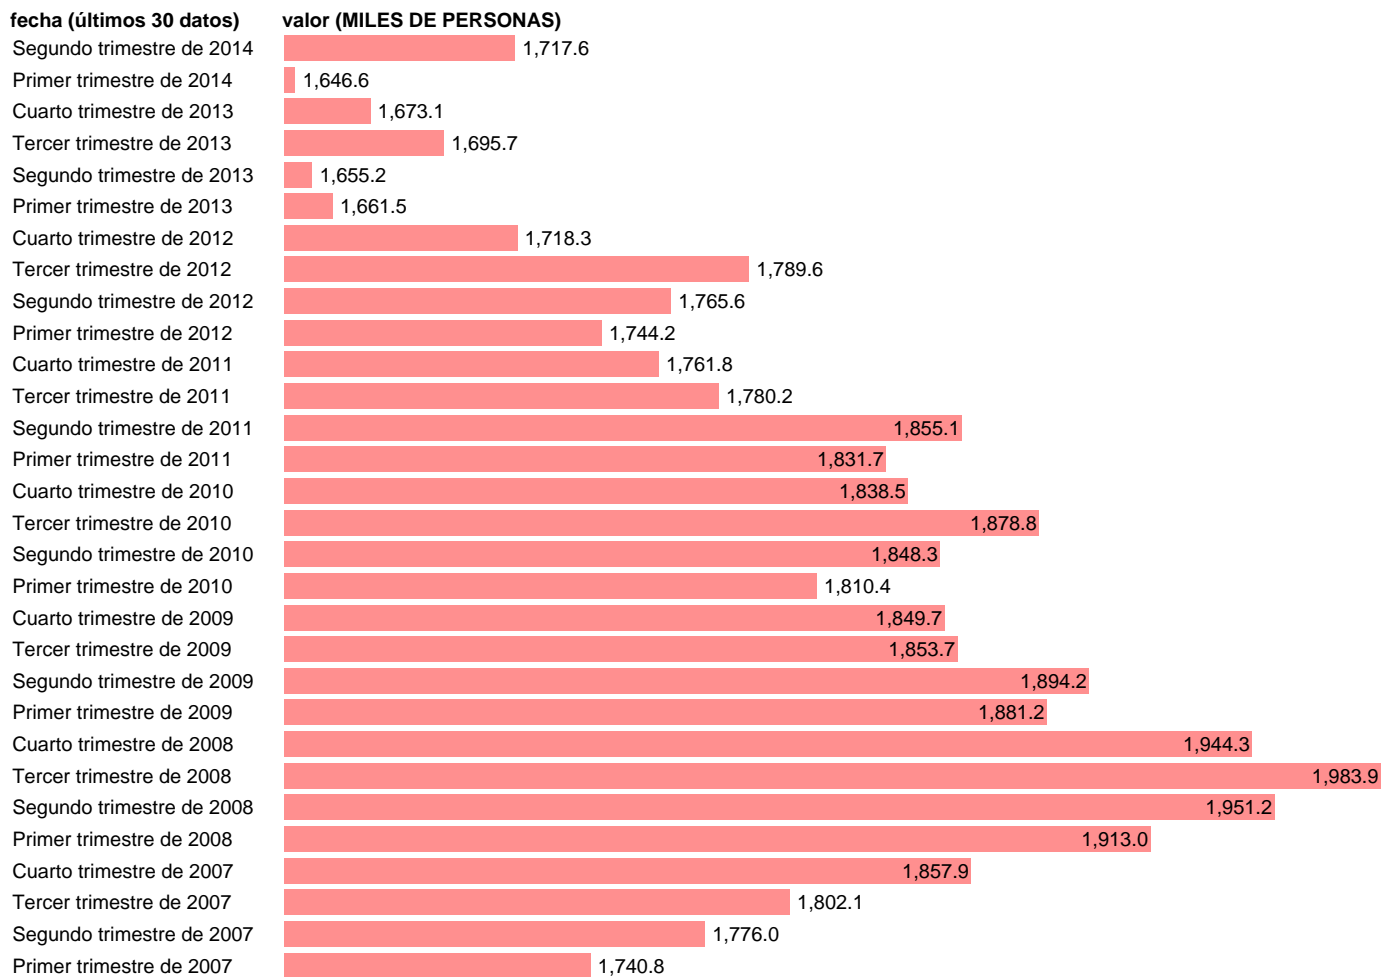

## PUESTOS TRABAJO.ASAL. SERV:ACTIV.PROFESIO,ADMINISTRAT,AUXILIARES (CVEC)

Estadística: [PUESTOS TRABAJO.ASAL. SERV:ACTIV.PROFESIO,ADMINISTRAT,AUXILIARES \(CVEC\)](#)

Enlace permanente (Permalink): <https://tematicas.org/M1/90hc8445d/>

Notas: **CVEC DE EFECTOS ESTACIONALES Y CALENDARIO ACTUALIZA: ÁREA DE MERCADO LABORAL**

Fuente: **INE (CN 2008).**

Frecuencia: **Trimestral.**

Unidades: **MILES DE PERSONAS.**

Datos disponibles desde **Primer trimestre de 1995** hasta **Segundo trimestre de 2014**.

Valor más alto alcanzado en Tercer trimestre de 2008: **1,983.9**.

Valor más bajo alcanzado en Segundo trimestre de 1995: **561**.

[Pulse aquí](#) para acceder a los datos completos actualizados y a la representación gráfica estadística.