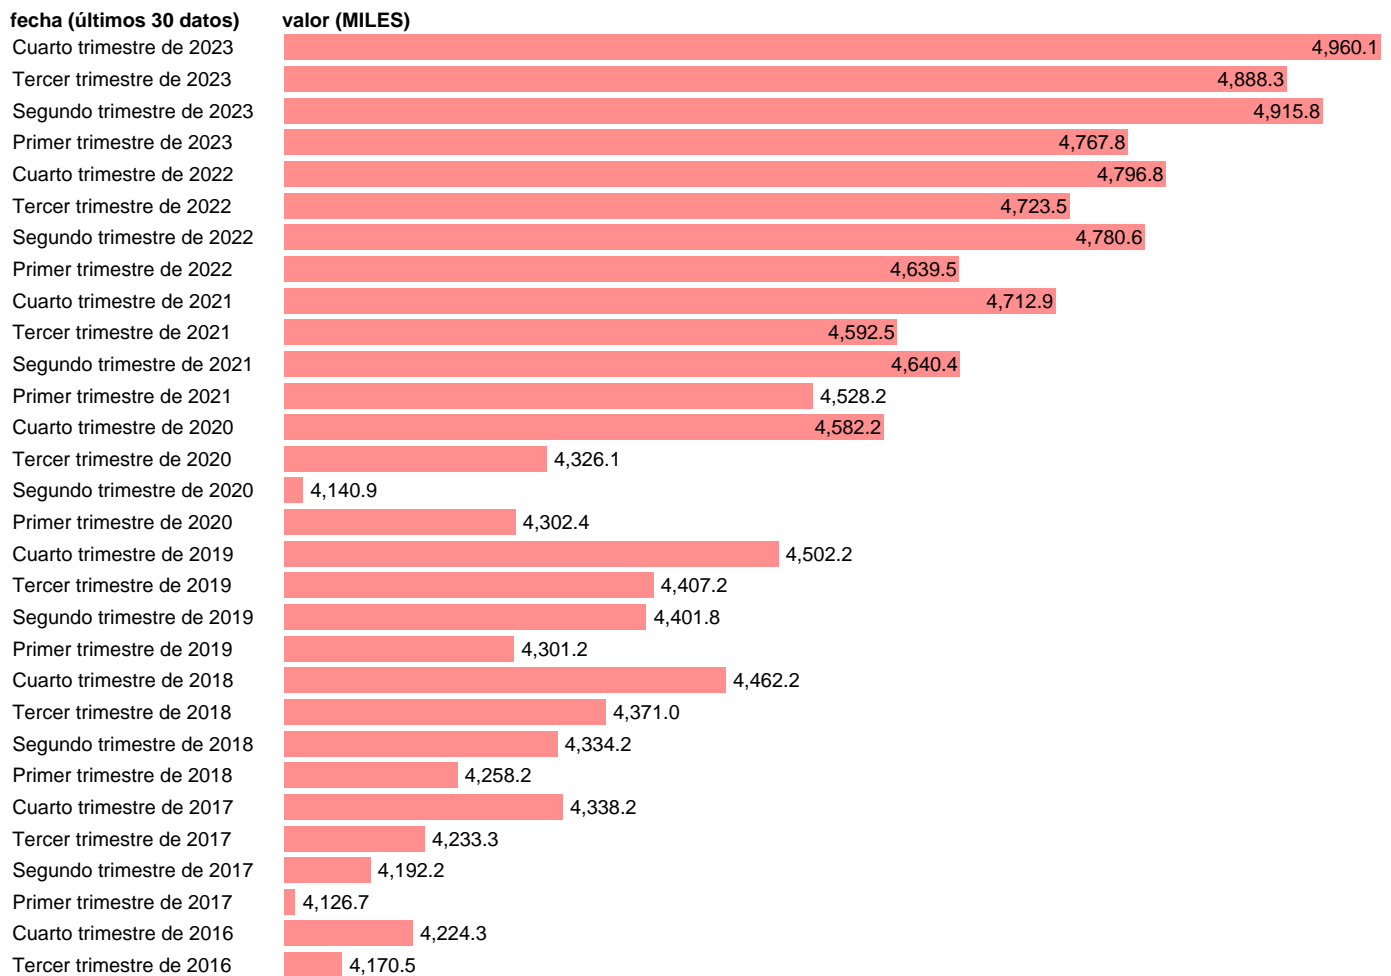

PUESTOS DE TRABAJO. ASALARIADOS. SERVICIOS. AAPP, EDUCACION Y SANIDAD

Estadística: [PUESTOS DE TRABAJO. ASALARIADOS. SERVICIOS. AAPP, EDUCACION Y SANIDAD](#)

Enlace permanente (Permalink): <https://tematicas.org/M1/998446t/>

Notas: **Contabilidad Nacional Trimestral (www.ine.es/dyngs/IOE/es/operacion.htm?numinv=30024).**

Fuente: **INE.**

Frecuencia: **Trimestral.**

Unidades: **MILES.**

Datos disponibles desde **Primer trimestre de 1995** hasta **Cuarto trimestre de 2023.**

Valor más alto alcanzado en Cuarto trimestre de 2023: **4960.1.**

Valor más bajo alcanzado en Primer trimestre de 1996: **2619.2.**

[Pulse aquí](#) para acceder a los datos completos actualizados y a la representación gráfica estadística.