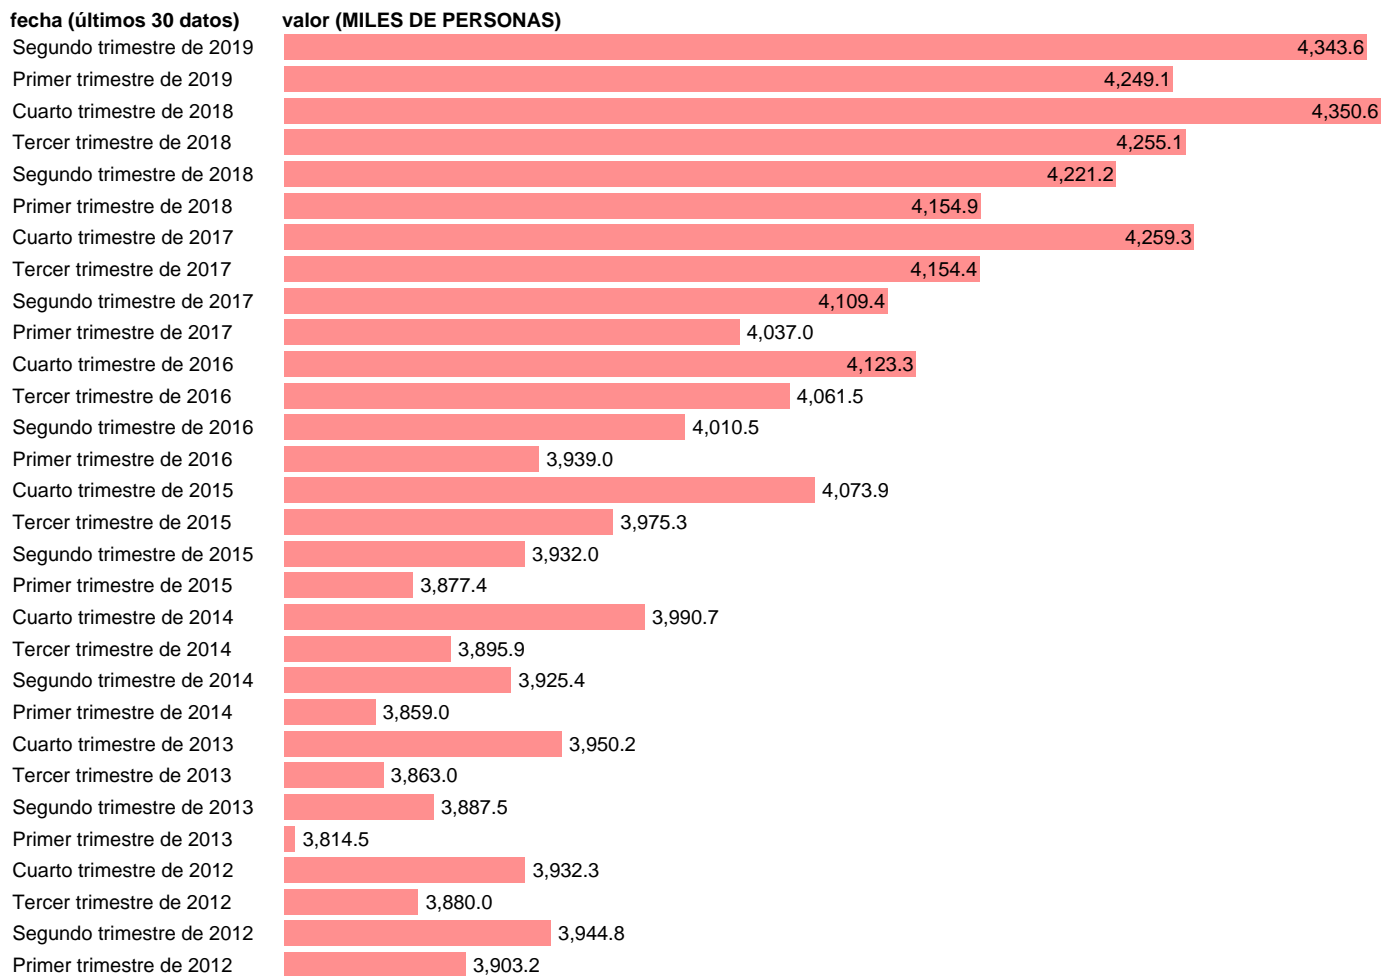

Notas: **ACTUALIZA: ÁREA DE MERCADO LABORAL**

Fuente: **INE (CNTR BASE 2010).**

Frecuencia: **Trimestral.**

Unidades: **MILES DE PERSONAS.**

Datos disponibles desde **Primer trimestre de 1995** hasta **Segundo trimestre de 2019.**

Valor más alto alcanzado en Cuarto trimestre de 2018: **4350.6.**

Valor más bajo alcanzado en Primer trimestre de 1996: **2609.7.**

[Pulse aquí](#) para acceder a los datos completos actualizados y a la representación gráfica estadística.