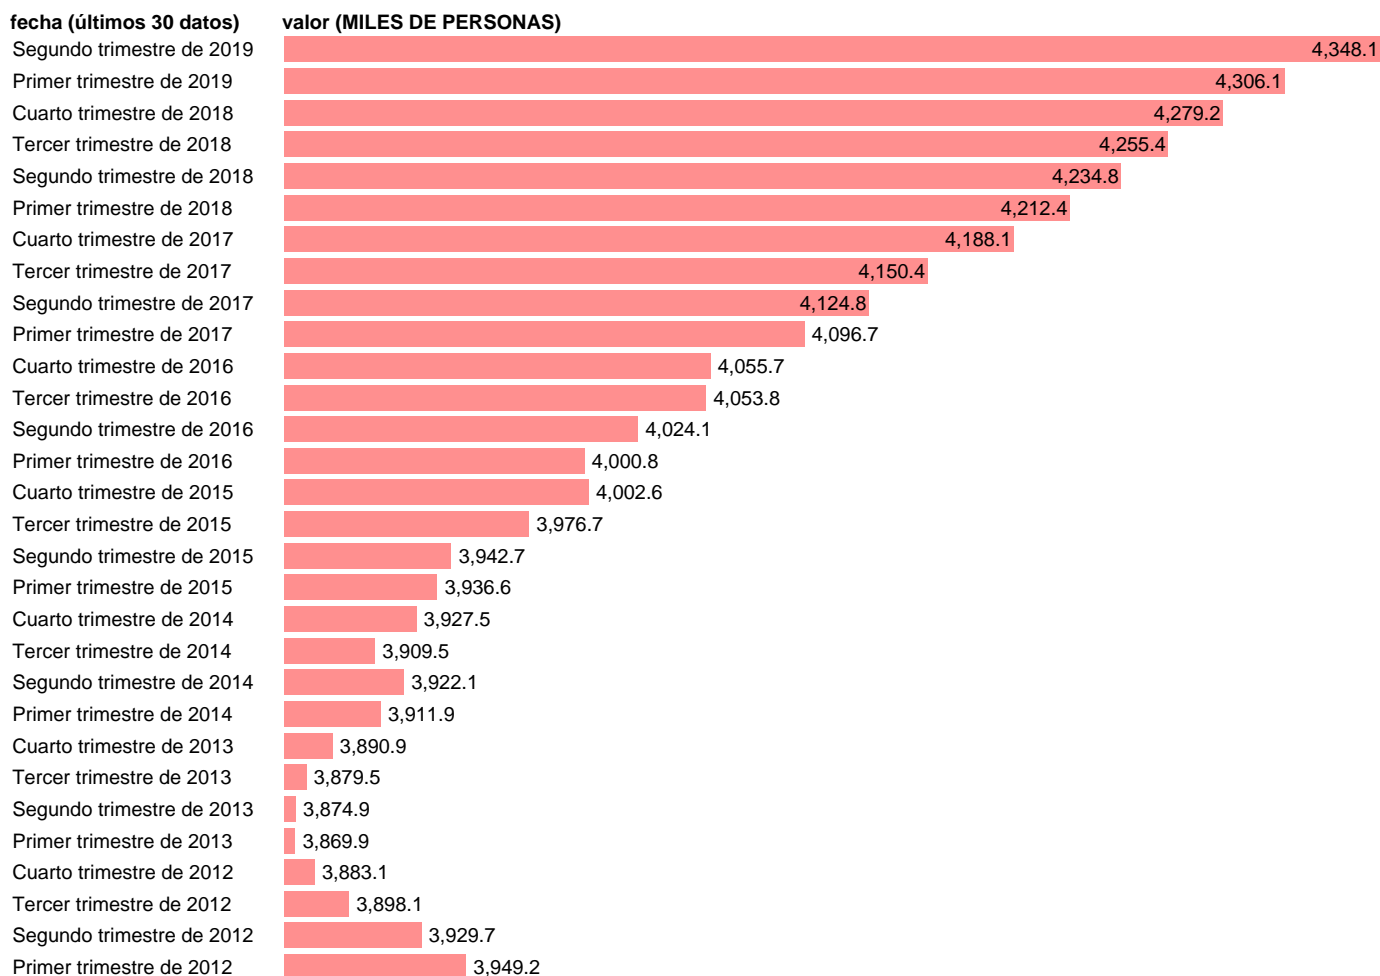

Notas: CVEC DE EFECTOS ESTACIONALES Y CALENDARIO ACTUALIZA: ÁREA DE MERCADO LABORAL

Fuente: INE (CNTR BASE 2010).

Frecuencia: Trimestral.

Unidades: MILES DE PERSONAS.

Datos disponibles desde **Primer trimestre de 1995** hasta **Segundo trimestre de 2019**.

Valor más alto alcanzado en Segundo trimestre de 2019: **4348.1**.

Valor más bajo alcanzado en Primer trimestre de 1995: **2614.2**.

[Pulse aquí](#) para acceder a los datos completos actualizados y a la representación gráfica estadística.