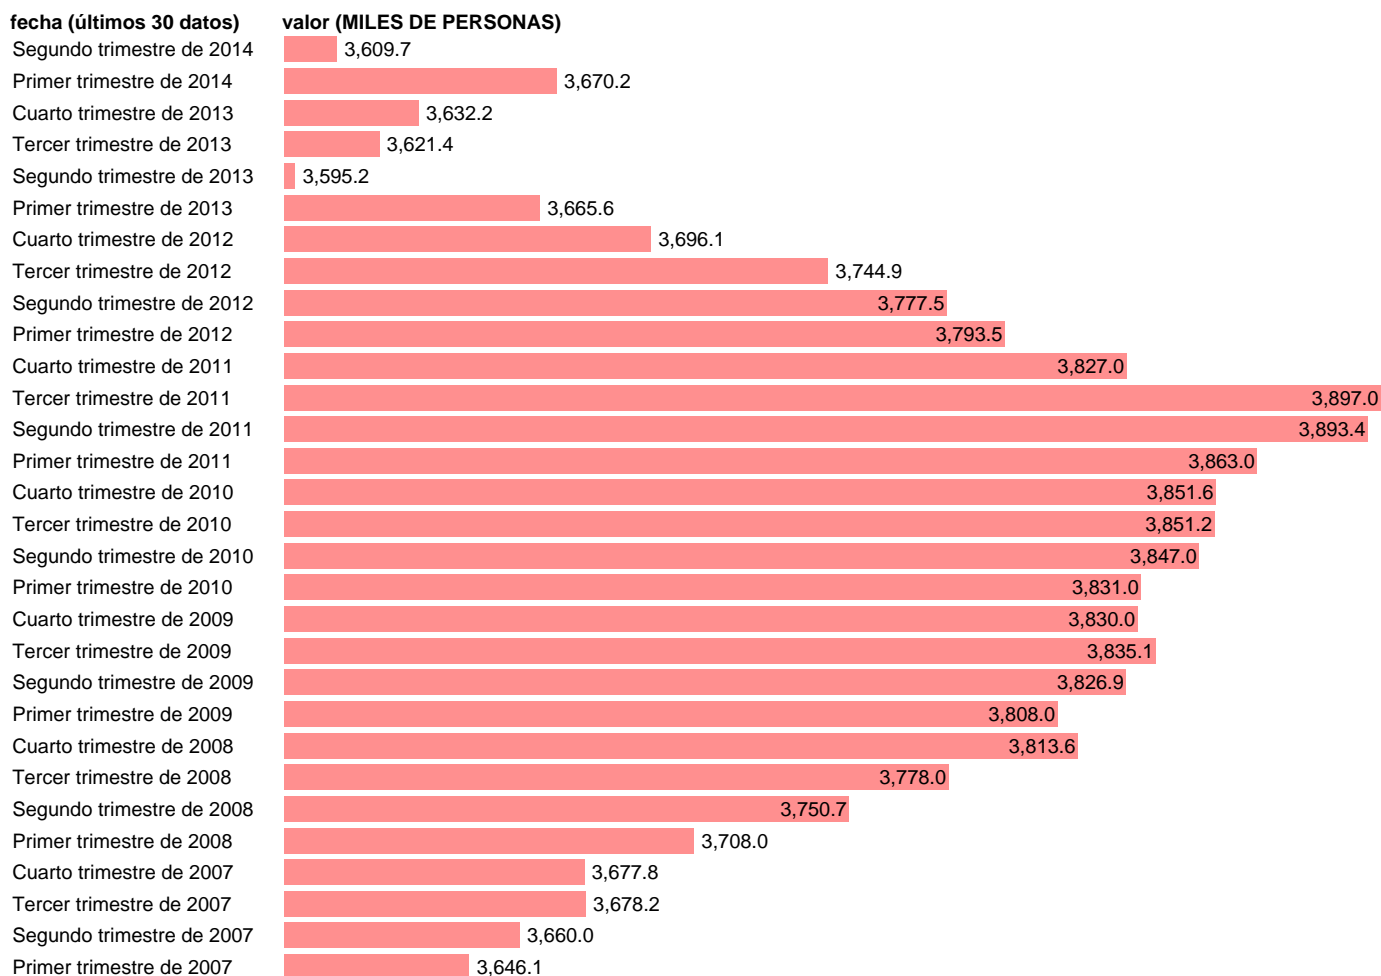

Notas: **CVEC DE EFECTOS ESTACIONALES Y CALENDARIO ACTUALIZA: ÁREA DE MERCADO LABORAL**

Fuente: **INE (CN 2008).**

Frecuencia: **Trimestral.**

Unidades: **MILES DE PERSONAS.**

Datos disponibles desde **Primer trimestre de 1995** hasta **Segundo trimestre de 2014.**

Valor más alto alcanzado en Tercer trimestre de 2011: **3897.**

Valor más bajo alcanzado en Segundo trimestre de 1995: **2601.8.**

[Pulse aquí](#) para acceder a los datos completos actualizados y a la representación gráfica estadística.