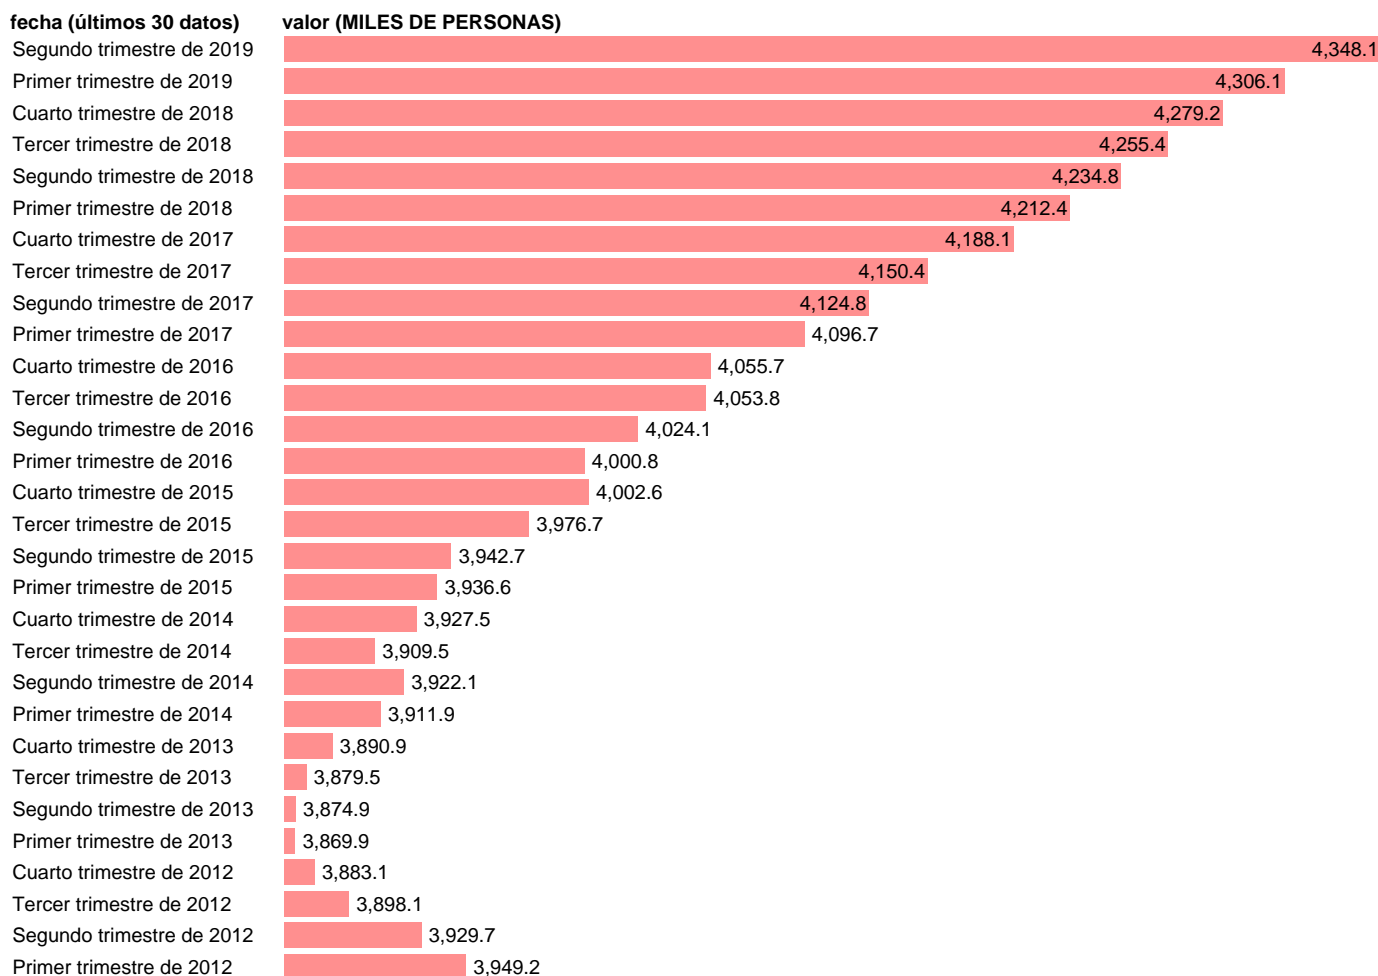

## PUESTOS TRABAJO.ASAL. SERV:AAPP,DEFENSA,SS,EDUCA,SANIDAD,SERV.SOC

Estadística: [PUESTOS TRABAJO.ASAL. SERV:AAPP,DEFENSA,SS,EDUCA,SANIDAD,SERV.SOC.\(CVEC\)](#)

Enlace permanente (Permalink): <https://tematicas.org/M1/90jc8446d/>

Notas: CVEC DE EFECTOS ESTACIONALES Y CALENDARIO ACTUALIZA: ÁREA DE MERCADO LABORAL

Fuente: INE (CNTR BASE 2010).

Frecuencia: Trimestral.

Unidades: MILES DE PERSONAS.

Datos disponibles desde **Primer trimestre de 1995** hasta **Segundo trimestre de 2019**.

Valor más alto alcanzado en Segundo trimestre de 2019: **4348.1**.

Valor más bajo alcanzado en Primer trimestre de 1995: **2614.2**.

[Pulse aquí](#) para acceder a los datos completos actualizados y a la representación gráfica estadística.