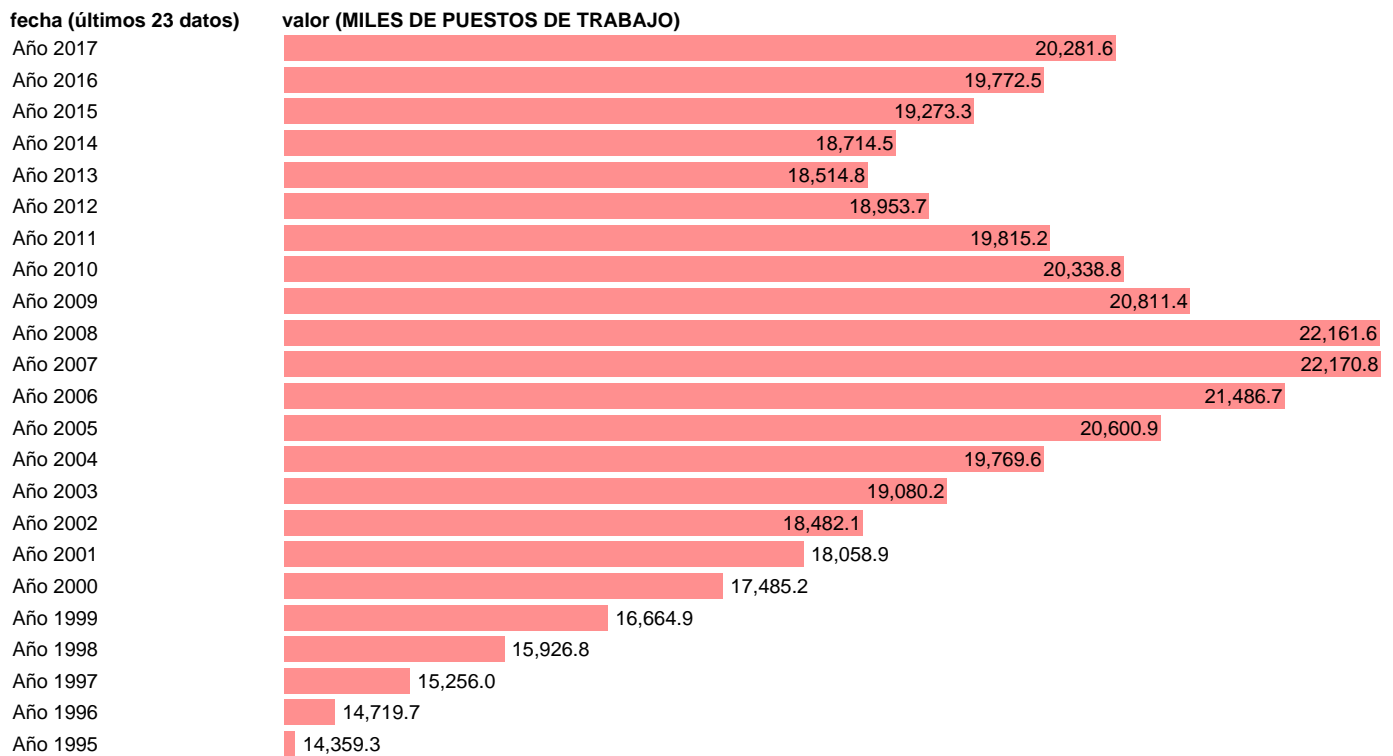

PUESTOS DE TRABAJO. TOTAL

Estadística: [PUESTOS DE TRABAJO. TOTAL](#)

Enlace permanente (Permalink): <https://tematicas.org/M1/928300/>

Notas: **ACTUALIZA: ÁREA MERCADO LABORAL**

Fuente: **INE (CN 2010).**

Frecuencia: **Anual.**

Unidades: **MILES DE PUESTOS DE TRABAJO.**

Datos disponibles desde **Año 1995** hasta **Año 2017**.

Valor más alto alcanzado en Año 2007: **22170.8**.

Valor más bajo alcanzado en Año 1995: **14359.3**.