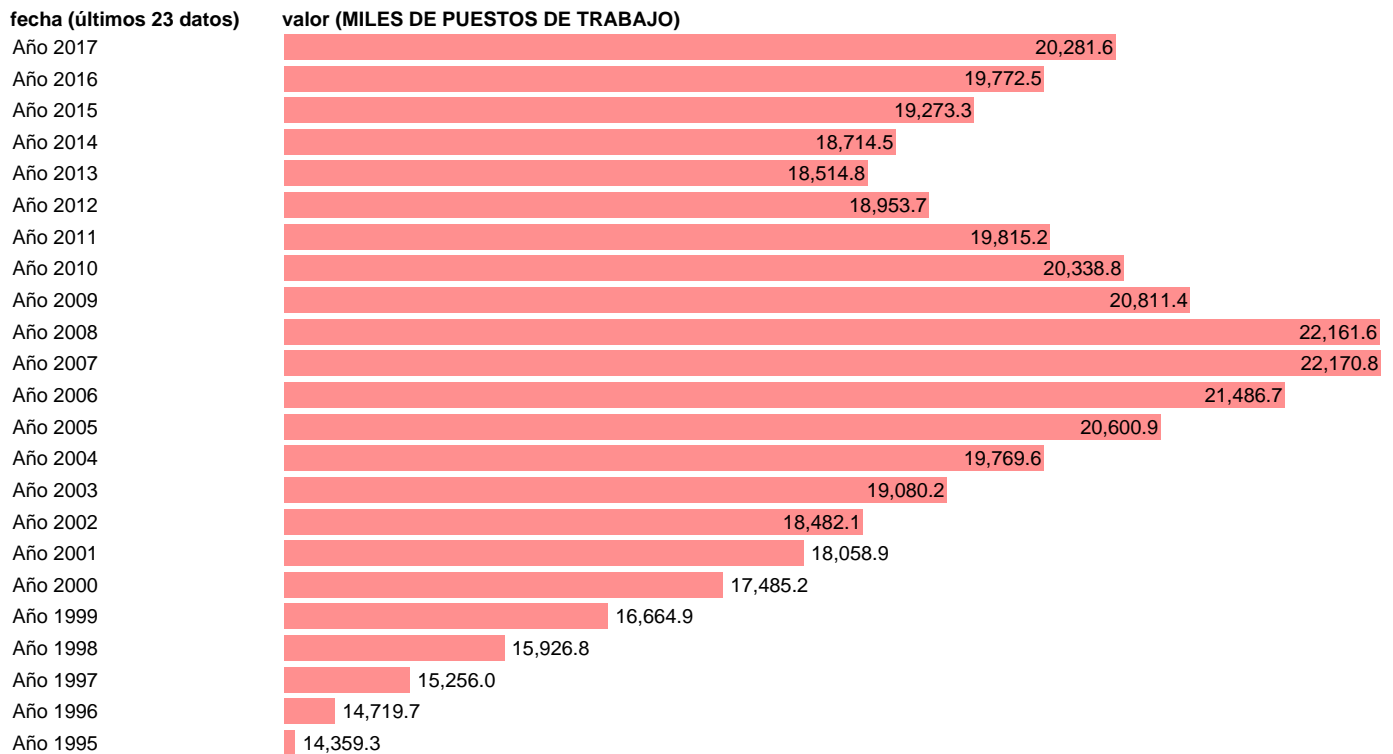

PUESTOS DE TRABAJO. TOTAL

Estadística: [PUESTOS DE TRABAJO. TOTAL](#)

Enlace permanente (Permalink): <https://tematicas.org/M1/9c8300/>

Notas: **ACTUALIZA: ÁREA MERCADO LABORAL**

Fuente: **INE (CN 2010)**.

Frecuencia: **Anual**.

Unidades: **MILES DE PUESTOS DE TRABAJO**.

Datos disponibles desde **Año 1995** hasta **Año 2017**.

Valor más alto alcanzado en Año 2007: **22170.8**.

Valor más bajo alcanzado en Año 1995: **14359.3**.