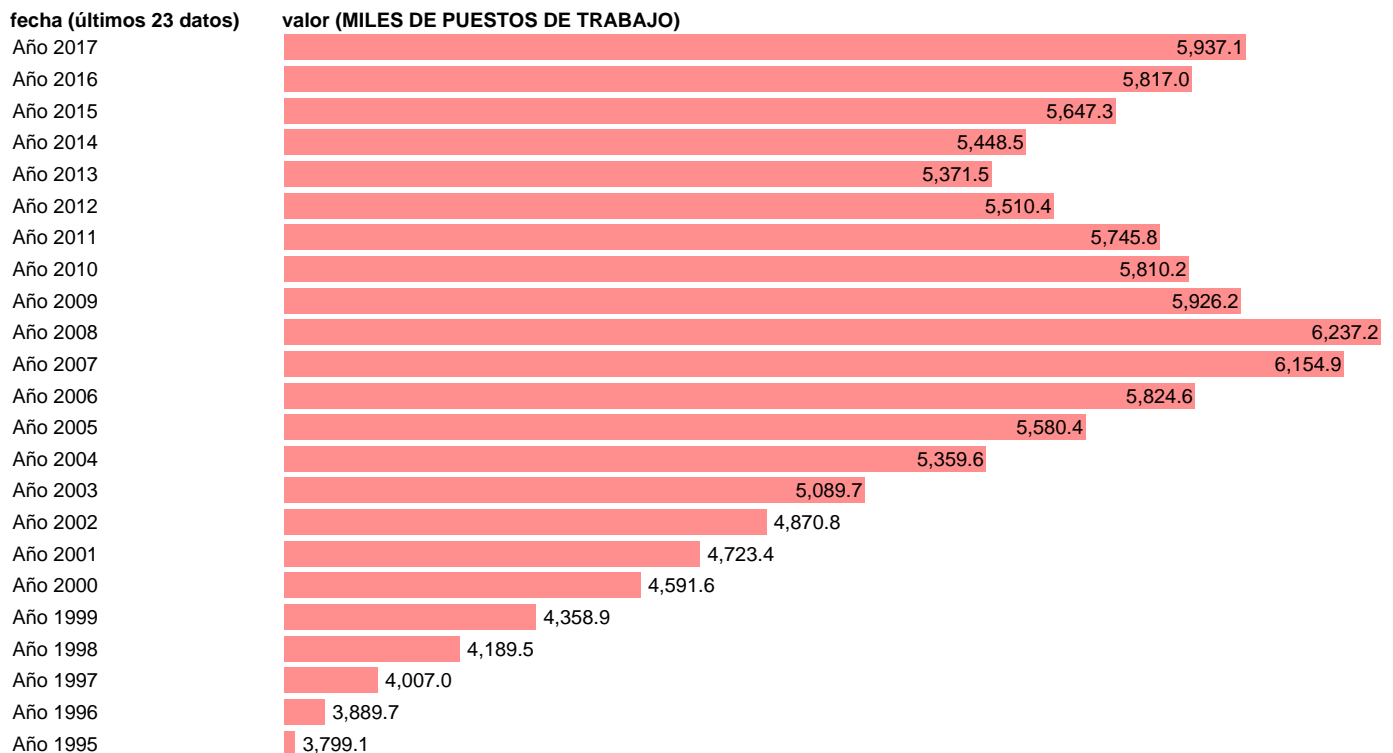

## PUESTOS DE TRABAJO. REPARACION VEH., TRANSPORTE Y HOSTELERIA.

Estadística: [PUESTOS DE TRABAJO. REPARACION VEH., TRANSPORTE Y HOSTELERIA.](#)

Enlace permanente (Permalink): <https://tematicas.org/M1/928341/>

Notas: **ACTUALIZA: ÁREA MERCADO LABORAL**

Fuente: **INE (CN 2010).**

Frecuencia: **Anual.**

Unidades: **MILES DE PUESTOS DE TRABAJO.**

Datos disponibles desde **Año 1995** hasta **Año 2017**.

Valor más alto alcanzado en Año 2008: **6237.2**.

Valor más bajo alcanzado en Año 1995: **3799.1**.

[Pulse aquí](#) para acceder a los datos completos actualizados y a la representación gráfica estadística.