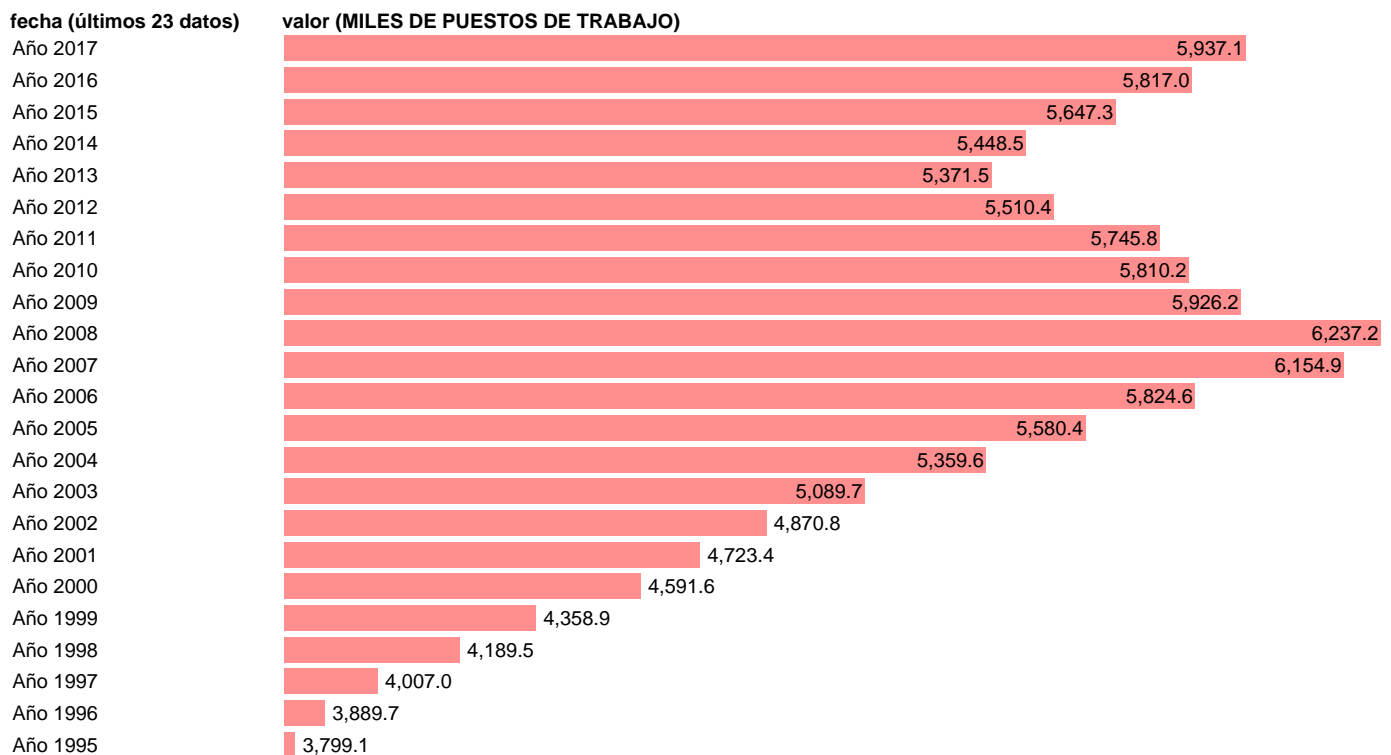

PUESTOS DE TRABAJO. REPARACION VEH., TRANSPORTE Y HOSTELERIA.

Estadística: [PUESTOS DE TRABAJO. REPARACION VEH., TRANSPORTE Y HOSTELERIA.](#)

Enlace permanente (Permalink): <https://tematicas.org/M1/9c8341/>

Notas: **ACTUALIZA: ÁREA MERCADO LABORAL**

Fuente: **INE (CN 2010).**

Frecuencia: **Anual.**

Unidades: **MILES DE PUESTOS DE TRABAJO.**

Datos disponibles desde **Año 1995** hasta **Año 2017**.

Valor más alto alcanzado en Año 2008: **6237.2**.

Valor más bajo alcanzado en Año 1995: **3799.1**.

[Pulse aquí](#) para acceder a los datos completos actualizados y a la representación gráfica estadística.