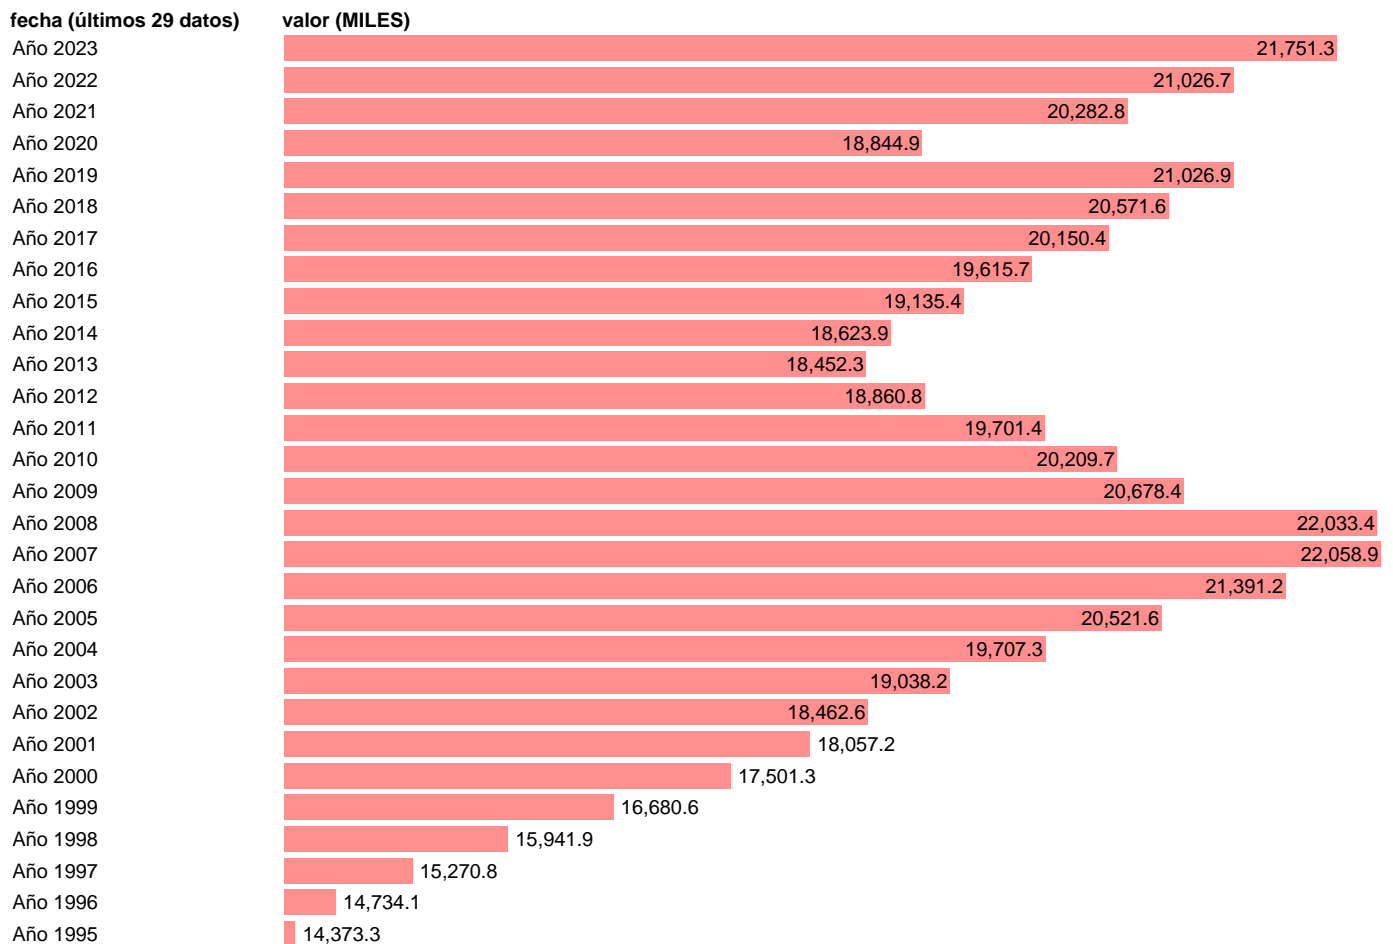

## PUESTOS DE TRABAJO. OCUPADOS. NACIONAL

Estadística: [PUESTOS DE TRABAJO. OCUPADOS. NACIONAL](#)

Enlace permanente (Permalink): <https://tematicas.org/M1/998300/>

Notas: **Contabilidad Nacional Trimestral** ([www.ine.es/dyngs/IOE/es/operacion.htm?numinv=30024](http://www.ine.es/dyngs/IOE/es/operacion.htm?numinv=30024)).

Fuente: **INE**.

Frecuencia: **Anual**.

Unidades: **MILES**.

Datos disponibles desde **Año 1995** hasta **Año 2023**.

Valor más alto alcanzado en Año 2007: **22058.9**.

Valor más bajo alcanzado en Año 1995: **14373.3**.

[Pulse aquí](#) para acceder a los datos completos actualizados y a la representación gráfica estadística.