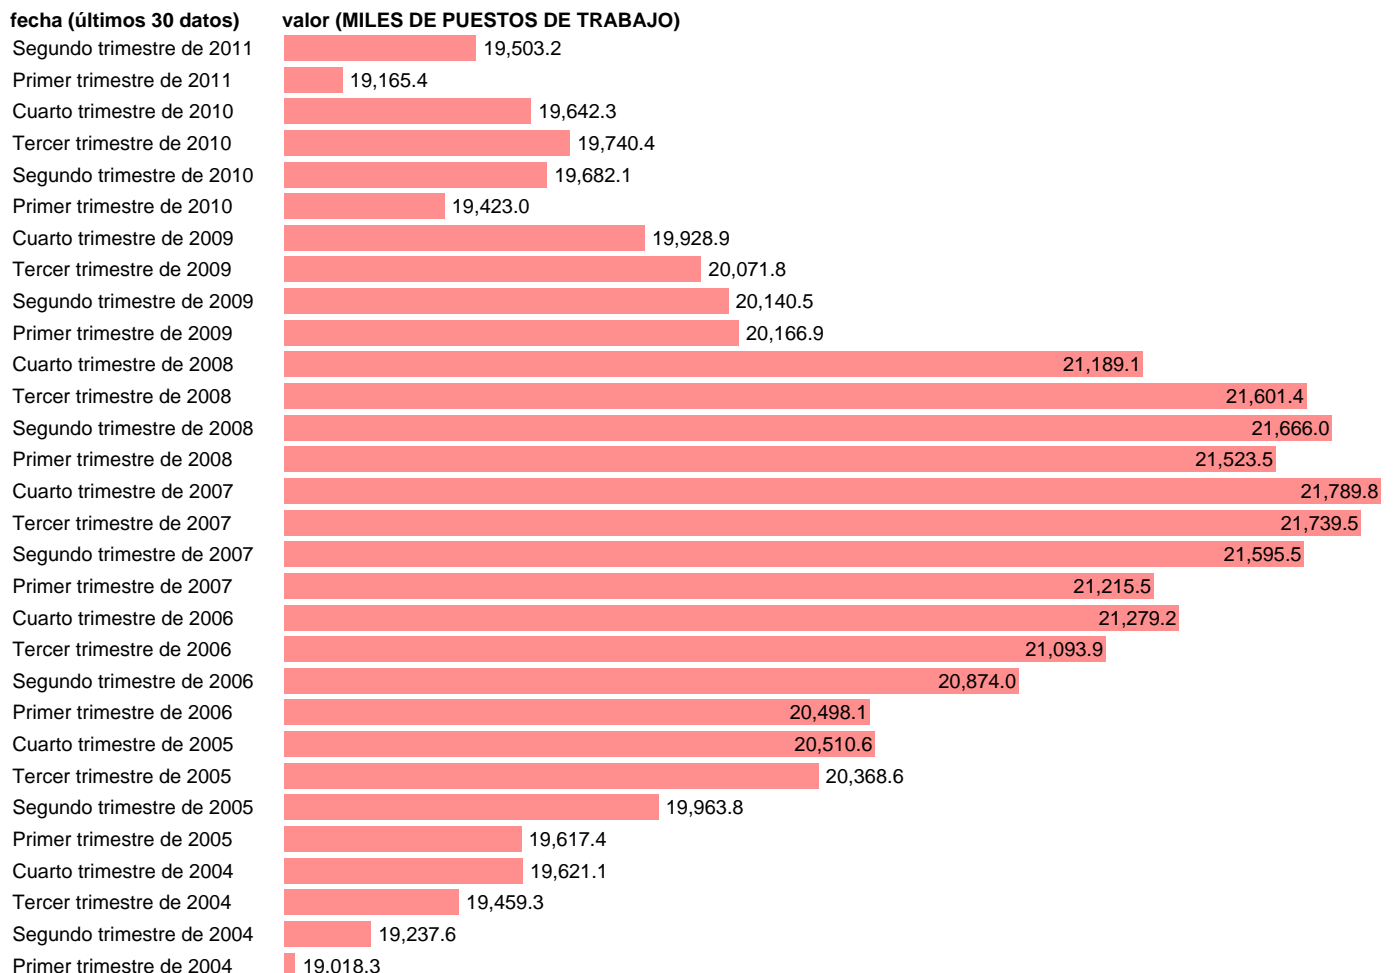

PUESTOS DE TRABAJO. OCUPADOS. TOTAL

Estadística: [PUESTOS DE TRABAJO. OCUPADOS. TOTAL](#)

Enlace permanente (Permalink): <https://tematicas.org/M1/9agc8300/>

Notas: **ACTUALIZA: ÁREA MERCADO LABORAL**

Fuente: **INE (CN 2000).**

Frecuencia: **Trimestral.**

Unidades: **MILES DE PUESTOS DE TRABAJO.**

Datos disponibles desde **Primer trimestre de 1995** hasta **Segundo trimestre de 2011.**

Valor más alto alcanzado en Cuarto trimestre de 2007: **21789.8.**

Valor más bajo alcanzado en Primer trimestre de 1995: **14020.6.**

[Pulse aquí](#) para acceder a los datos completos actualizados y a la representación gráfica estadística.