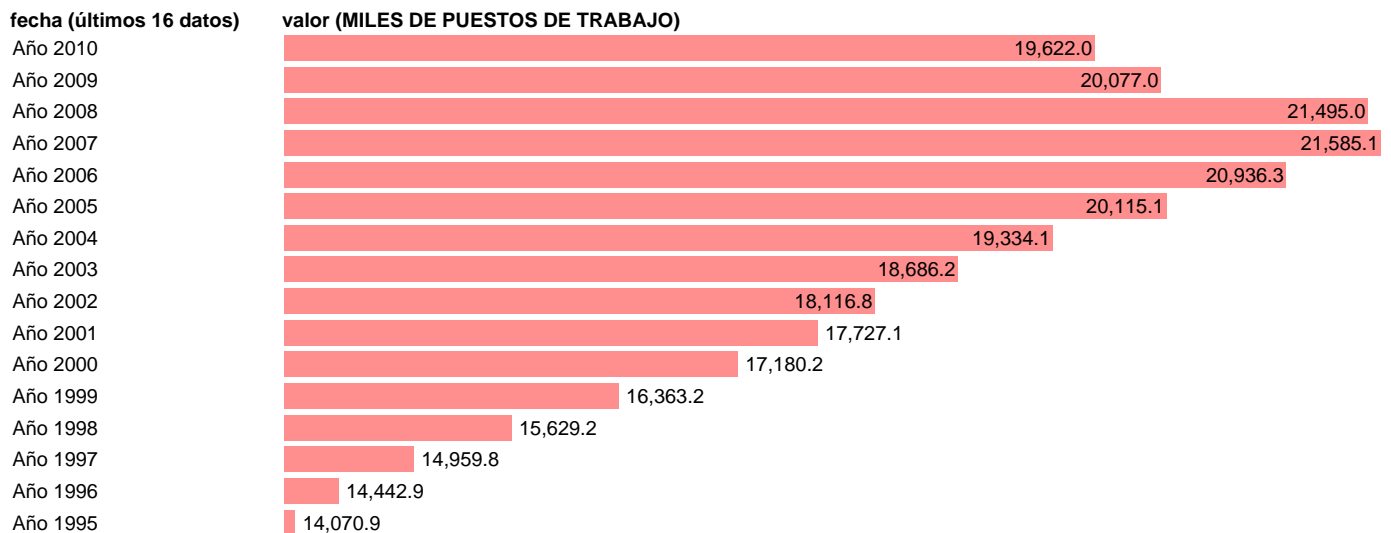

## PUESTOS DE TRABAJO. OCUPADOS. TOTAL

Estadística: [PUESTOS DE TRABAJO. OCUPADOS. TOTAL](#)

Enlace permanente (Permalink): <https://tematicas.org/M1/9agc8300/>

Notas: **ACTUALIZA: ÁREA MERCADO LABORAL**

Fuente: **INE (CN 2000).**

Frecuencia: **Anual.**

Unidades: **MILES DE PUESTOS DE TRABAJO.**

Datos disponibles desde **Año 1995** hasta **Año 2010**.

Valor más alto alcanzado en Año 2007: **21585.1**.

Valor más bajo alcanzado en Año 1995: **14070.9**.

[Pulse aquí](#) para acceder a los datos completos actualizados y a la representación gráfica estadística.