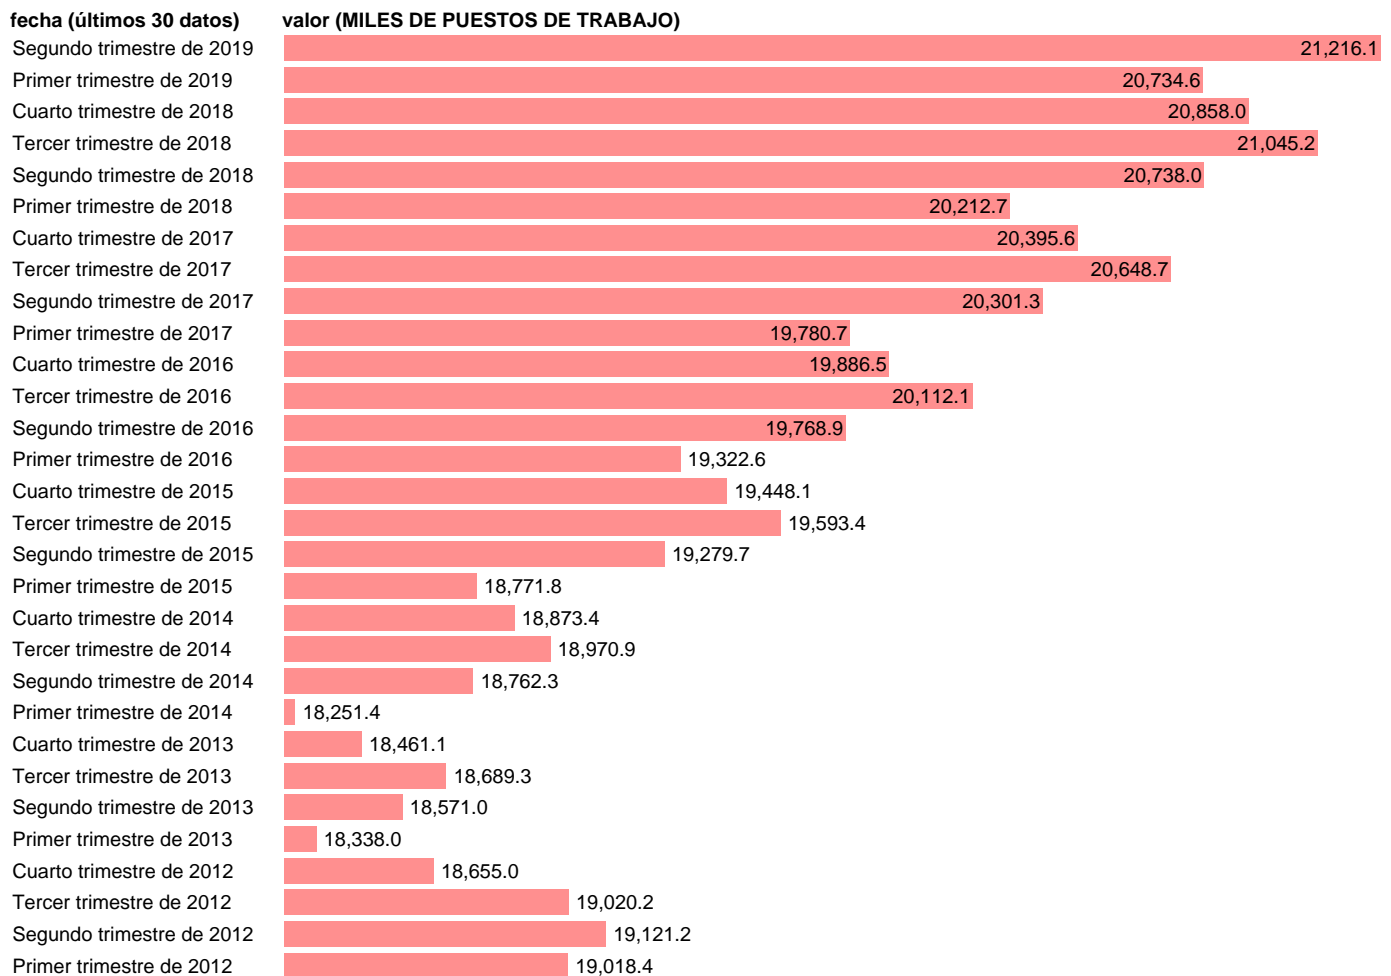

PUESTOS DE TRABAJO. OCUPADOS. TOTAL

Estadística: [PUESTOS DE TRABAJO. OCUPADOS. TOTAL](#)

Enlace permanente (Permalink): <https://tematicas.org/M1/90jc8300t/>

Notas: **ACTUALIZA: ÁREA MERCADO LABORAL**

Fuente: **INE (CNTR BASE 2010).**

Frecuencia: **Trimestral.**

Unidades: **MILES DE PUESTOS DE TRABAJO.**

Datos disponibles desde **Primer trimestre de 1995** hasta **Segundo trimestre de 2019**.

Valor más alto alcanzado en Segundo trimestre de 2008: **22346.3**.

Valor más bajo alcanzado en Primer trimestre de 1995: **14203.3**.

[Pulse aquí](#) para acceder a los datos completos actualizados y a la representación gráfica estadística.