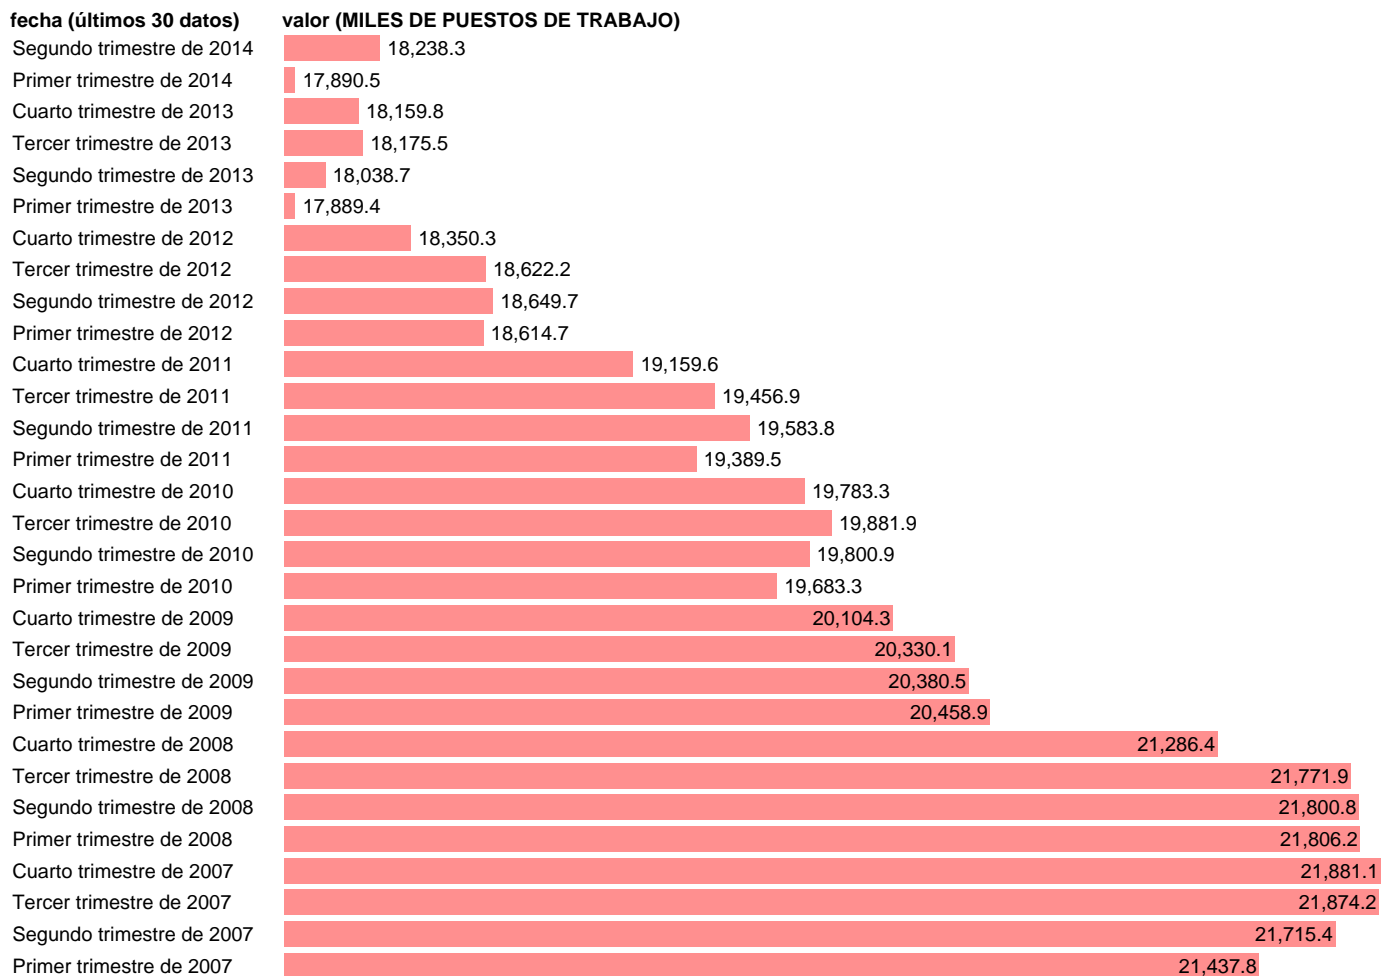

PUESTOS DE TRABAJO. OCUPADOS. TOTAL

Estadística: [PUESTOS DE TRABAJO. OCUPADOS. TOTAL](#)

Enlace permanente (Permalink): <https://tematicas.org/M1/90hc8300/>

Notas: **ACTUALIZA: ÁREA MERCADO LABORAL**

Fuente: **INE (CN 2008)**.

Frecuencia: **Trimestral**.

Unidades: **MILES DE PUESTOS DE TRABAJO**.

Datos disponibles desde **Primer trimestre de 1995** hasta **Segundo trimestre de 2014**.

Valor más alto alcanzado en Cuarto trimestre de 2007: **21881.1**.

Valor más bajo alcanzado en Primer trimestre de 1995: **13931.8**.

[Pulse aquí](#) para acceder a los datos completos actualizados y a la representación gráfica estadística.