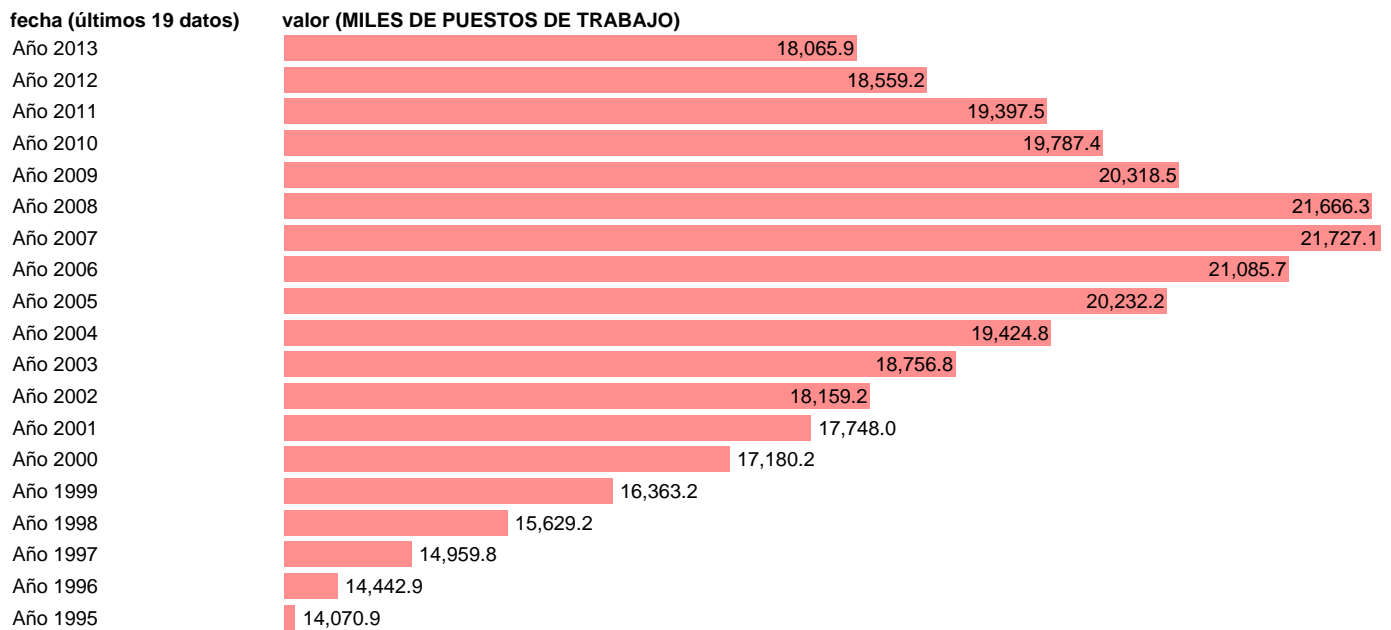

PUESTOS DE TRABAJO. OCUPADOS. TOTAL

Estadística: [PUESTOS DE TRABAJO. OCUPADOS. TOTAL](#)

Enlace permanente (Permalink): <https://tematicas.org/M1/90hc8300/>

Notas: **ACTUALIZA: ÁREA MERCADO LABORAL**

Fuente: **INE (CN 2008)**.

Frecuencia: **Anual**.

Unidades: **MILES DE PUESTOS DE TRABAJO**.

Datos disponibles desde **Año 1995** hasta **Año 2013**.

Valor más alto alcanzado en Año 2007: **21727.1**.

Valor más bajo alcanzado en Año 1995: **14070.9**.