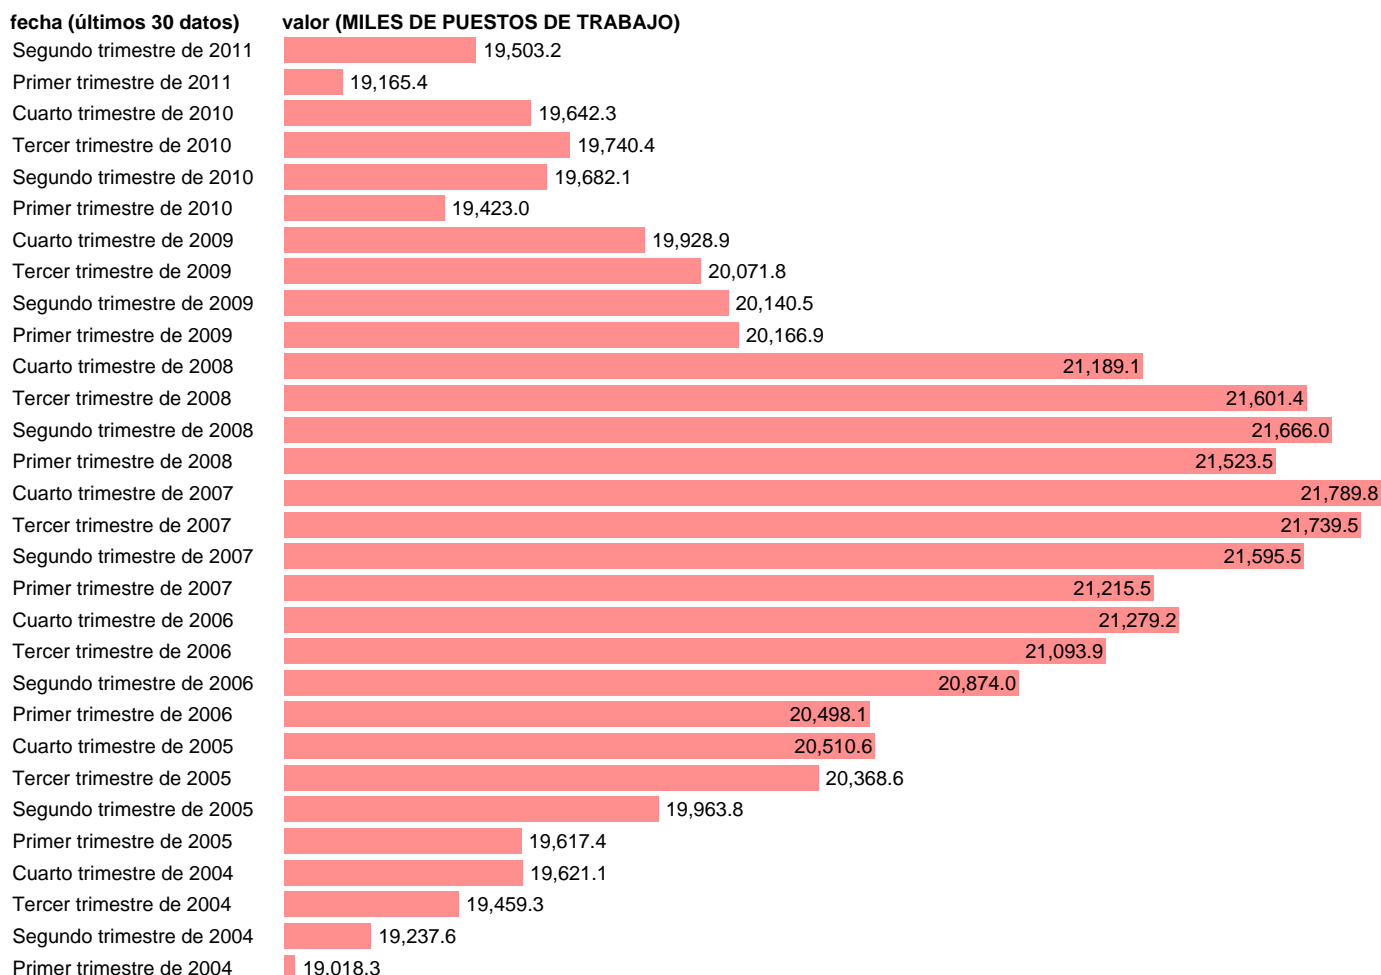

## PUESTOS DE TRABAJO. OCUPADOS. TOTAL

Estadística: [PUESTOS DE TRABAJO. OCUPADOS. TOTAL](#)

Enlace permanente (Permalink): <https://tematicas.org/M1/90gc8300t/>

Notas: **ACTUALIZA: ÁREA MERCADO LABORAL**

Fuente: **INE (CN 2000)**.

Frecuencia: **Trimestral**.

Unidades: **MILES DE PUESTOS DE TRABAJO**.

Datos disponibles desde **Primer trimestre de 1995** hasta **Segundo trimestre de 2011**.

Valor más alto alcanzado en Cuarto trimestre de 2007: **21789.8**.

Valor más bajo alcanzado en Primer trimestre de 1995: **14020.6**.

[Pulse aquí](#) para acceder a los datos completos actualizados y a la representación gráfica estadística.