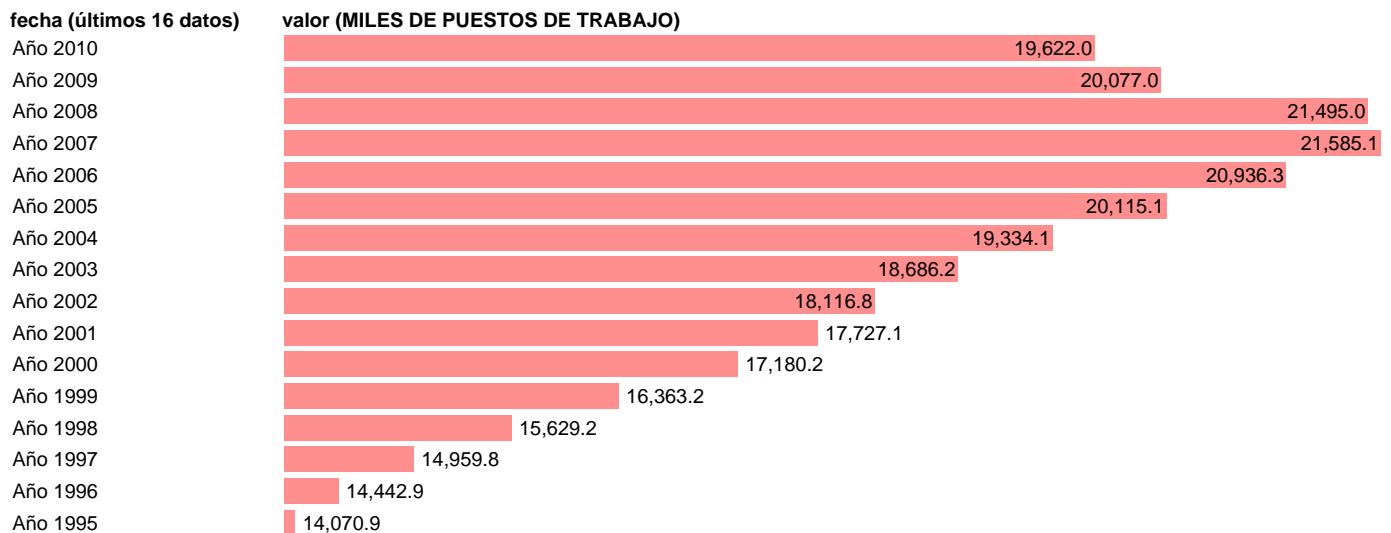

## PUESTOS DE TRABAJO. OCUPADOS. TOTAL

Estadística: [PUESTOS DE TRABAJO. OCUPADOS. TOTAL](#)

Enlace permanente (Permalink): <https://tematicas.org/M1/90gc8300/>

Notas: **ACTUALIZA: ÁREA MERCADO LABORAL**

Fuente: **INE (CN 2000)**.

Frecuencia: **Anual**.

Unidades: **MILES DE PUESTOS DE TRABAJO**.

Datos disponibles desde **Año 1995** hasta **Año 2010**.

Valor más alto alcanzado en Año 2007: **21585.1**.

Valor más bajo alcanzado en Año 1995: **14070.9**.

[Pulse aquí](#) para acceder a los datos completos actualizados y a la representación gráfica estadística.