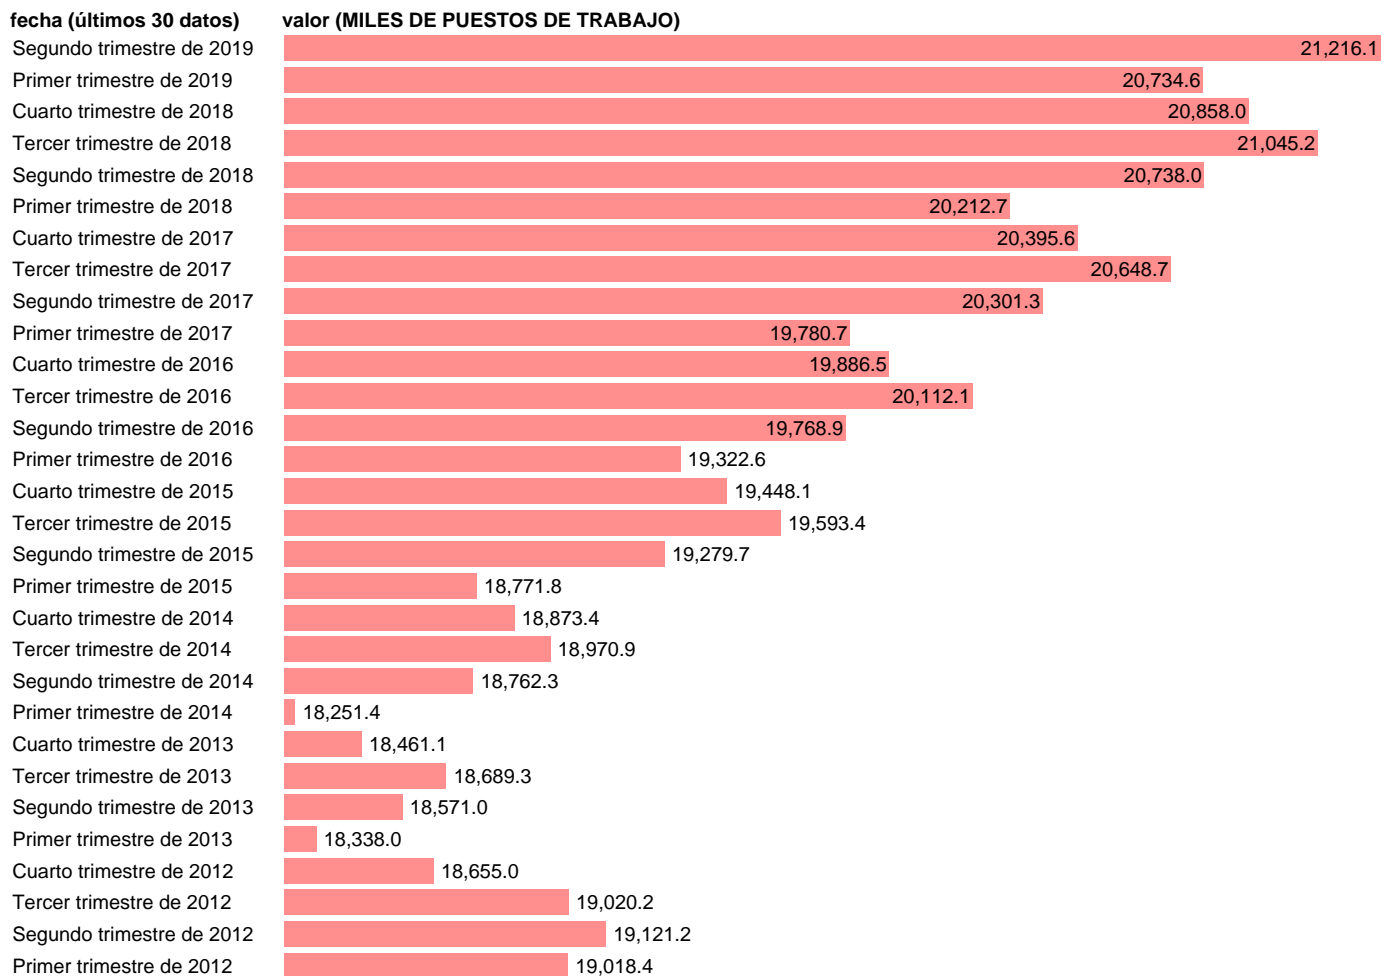

PUESTOS DE TRABAJO. OCUPADOS. TOTAL

Estadística: [PUESTOS DE TRABAJO. OCUPADOS. TOTAL](#)

Enlace permanente (Permalink): <https://tematicas.org/M1/9ajc8300t/>

Notas: ACTUALIZA: ÁREA MERCADO LABORAL

Fuente: INE (CNTR BASE 2010).

Frecuencia: Trimestral.

Unidades: MILES DE PUESTOS DE TRABAJO.

Datos disponibles desde **Primer trimestre de 1995** hasta **Segundo trimestre de 2019**.

Valor más alto alcanzado en Segundo trimestre de 2008: **22346.3**.

Valor más bajo alcanzado en Primer trimestre de 1995: **14203.3**.

[Pulse aquí](#) para acceder a los datos completos actualizados y a la representación gráfica estadística.