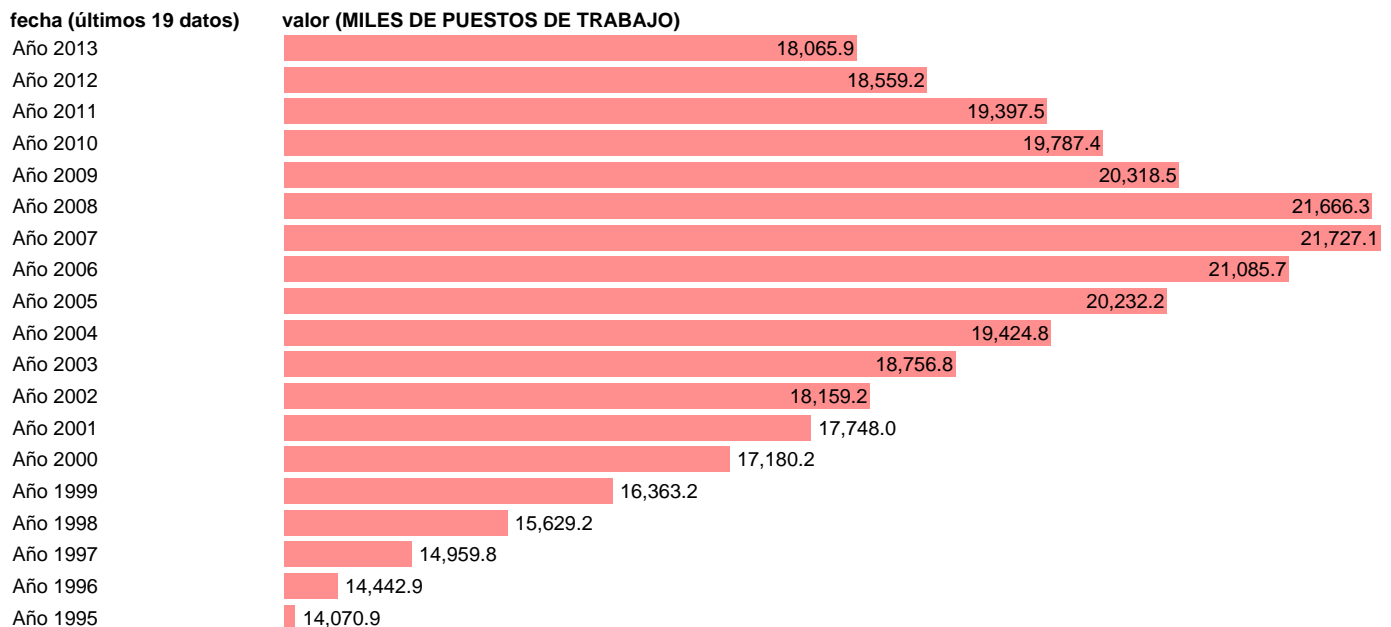

PUESTOS DE TRABAJO. OCUPADOS. TOTAL

Estadística: [PUESTOS DE TRABAJO. OCUPADOS. TOTAL](#)

Enlace permanente (Permalink): <https://tematicas.org/M1/9ahc8300/>

Notas: **ACTUALIZA: ÁREA MERCADO LABORAL**

Fuente: **INE (CN 2008).**

Frecuencia: **Anual.**

Unidades: **MILES DE PUESTOS DE TRABAJO.**

Datos disponibles desde **Año 1995** hasta **Año 2013**.

Valor más alto alcanzado en Año 2007: **21727.1**.

Valor más bajo alcanzado en Año 1995: **14070.9**.