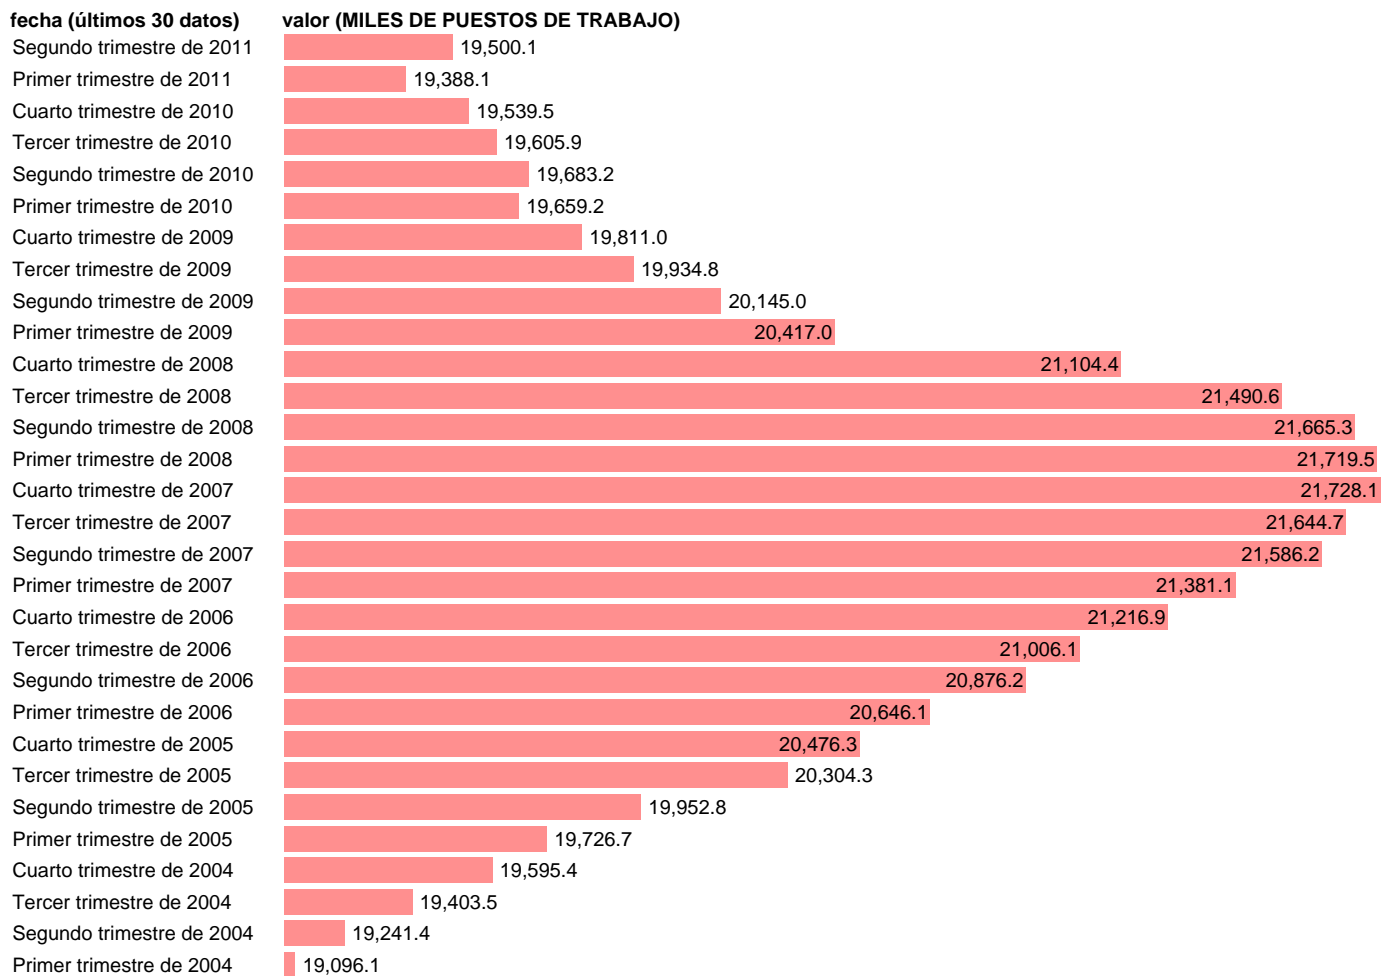

PUESTOS DE TRABAJO. OCUPADOS. TOTAL (DATOS CORREGIDOS)

Estadística: [PUESTOS DE TRABAJO. OCUPADOS. TOTAL \(DATOS CORREGIDOS\)](#)

Enlace permanente (Permalink): <https://tematicas.org/M1/90gc8300d/>

Notas: **DATOS CORREGIDOS DE EFECTOS ESTACIONALES Y CALENDARIO ACTUALIZA: ÁREA MERCADO LABORAL**

Fuente: **INE (CN 2000)**.

Frecuencia: **Trimestral**.

Unidades: **MILES DE PUESTOS DE TRABAJO**.

Datos disponibles desde **Primer trimestre de 1995** hasta **Segundo trimestre de 2011**.

Valor más alto alcanzado en Cuarto trimestre de 2007: **21728.1**.

Valor más bajo alcanzado en Primer trimestre de 1995: **13997.2**.

[Pulse aquí](#) para acceder a los datos completos actualizados y a la representación gráfica estadística.