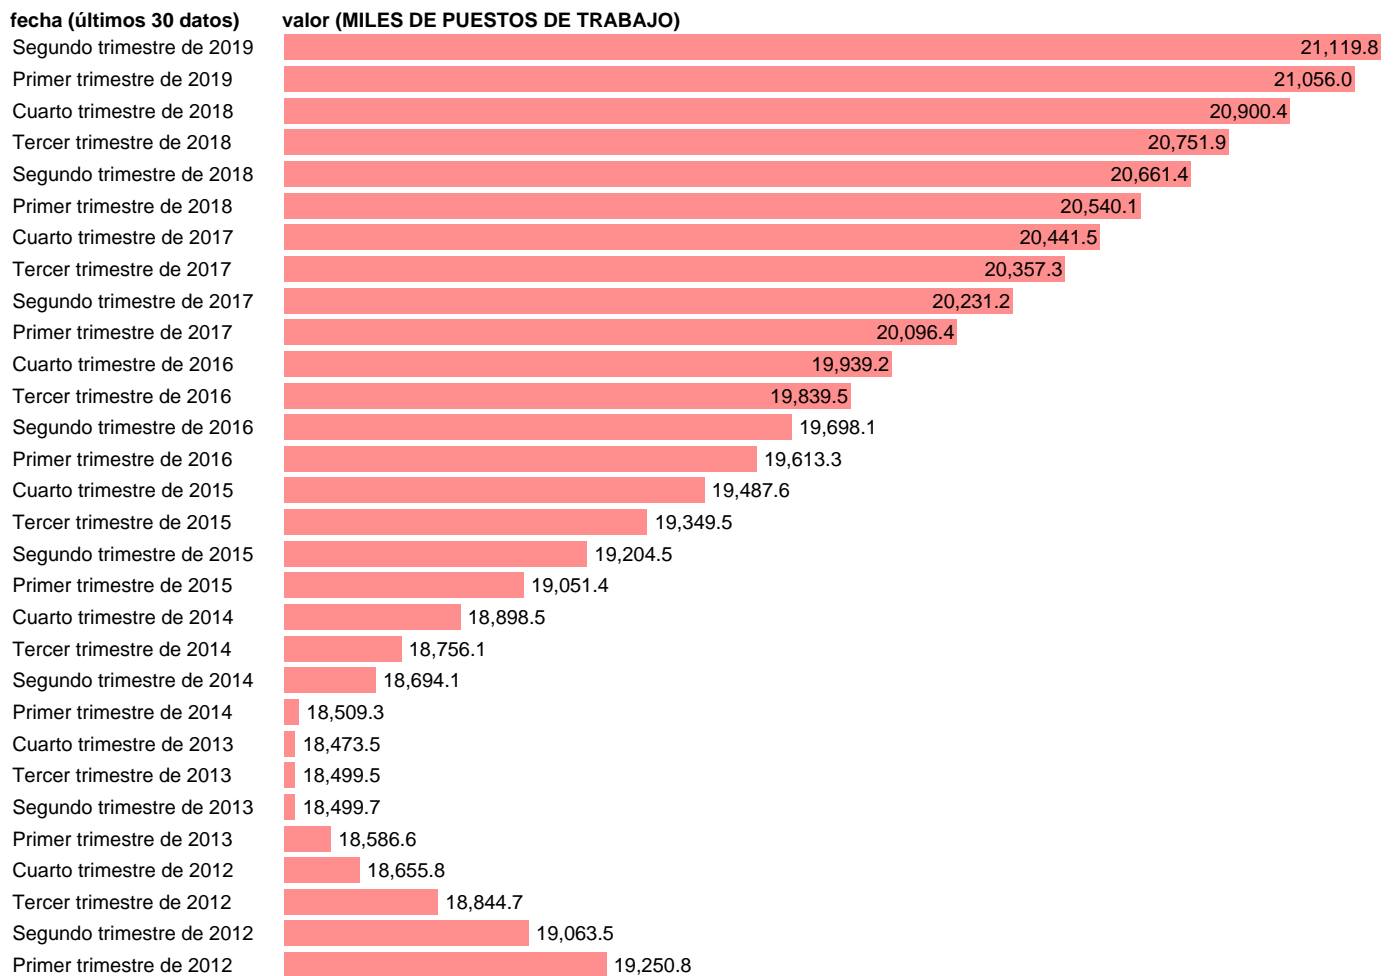

PUESTOS DE TRABAJO. OCUPADOS. TOTAL (CVEC)

Estadística: [PUESTOS DE TRABAJO. OCUPADOS. TOTAL \(CVEC\)](#)

Enlace permanente (Permalink): <https://tematicas.org/M1/9ajc8300d/>

Notas: **CVEC DE EFECTOS ESTACIONALES Y CALENDARIO ACTUALIZA: ÁREA MERCADO LABORAL**

Fuente: **INE (CNTR BASE 2010).**

Frecuencia: **Trimestral.**

Unidades: **MILES DE PUESTOS DE TRABAJO.**

Datos disponibles desde **Primer trimestre de 1995** hasta **Segundo trimestre de 2019.**

Valor más alto alcanzado en Primer trimestre de 2008: **22508.3.**

Valor más bajo alcanzado en Primer trimestre de 1995: **14229.4.**

[Pulse aquí](#) para acceder a los datos completos actualizados y a la representación gráfica estadística.