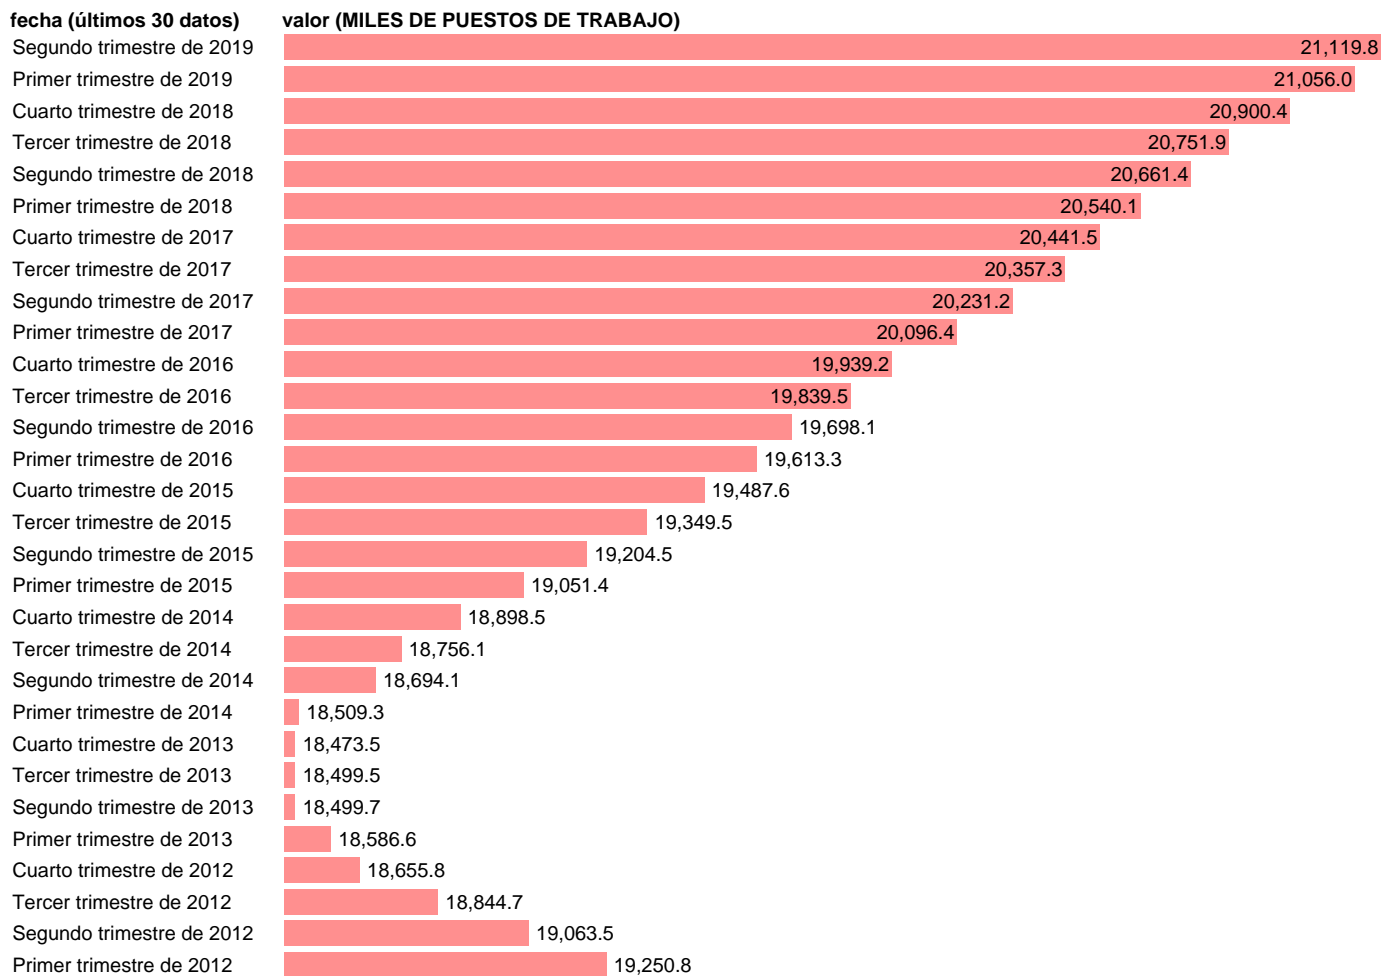

## PUESTOS DE TRABAJO. OCUPADOS. TOTAL (CVEC)

Estadística: [PUESTOS DE TRABAJO. OCUPADOS. TOTAL \(CVEC\)](#)

Enlace permanente (Permalink): <https://tematicas.org/M1/90jc8300d/>

Notas: **CVEC DE EFECTOS ESTACIONALES Y CALENDARIO ACTUALIZA: ÁREA MERCADO LABORAL**

Fuente: **INE (CNTR BASE 2010).**

Frecuencia: **Trimestral.**

Unidades: **MILES DE PUESTOS DE TRABAJO.**

Datos disponibles desde **Primer trimestre de 1995** hasta **Segundo trimestre de 2019**.

Valor más alto alcanzado en Primer trimestre de 2008: **22508.3**.

Valor más bajo alcanzado en Primer trimestre de 1995: **14229.4**.

[Pulse aquí](#) para acceder a los datos completos actualizados y a la representación gráfica estadística.