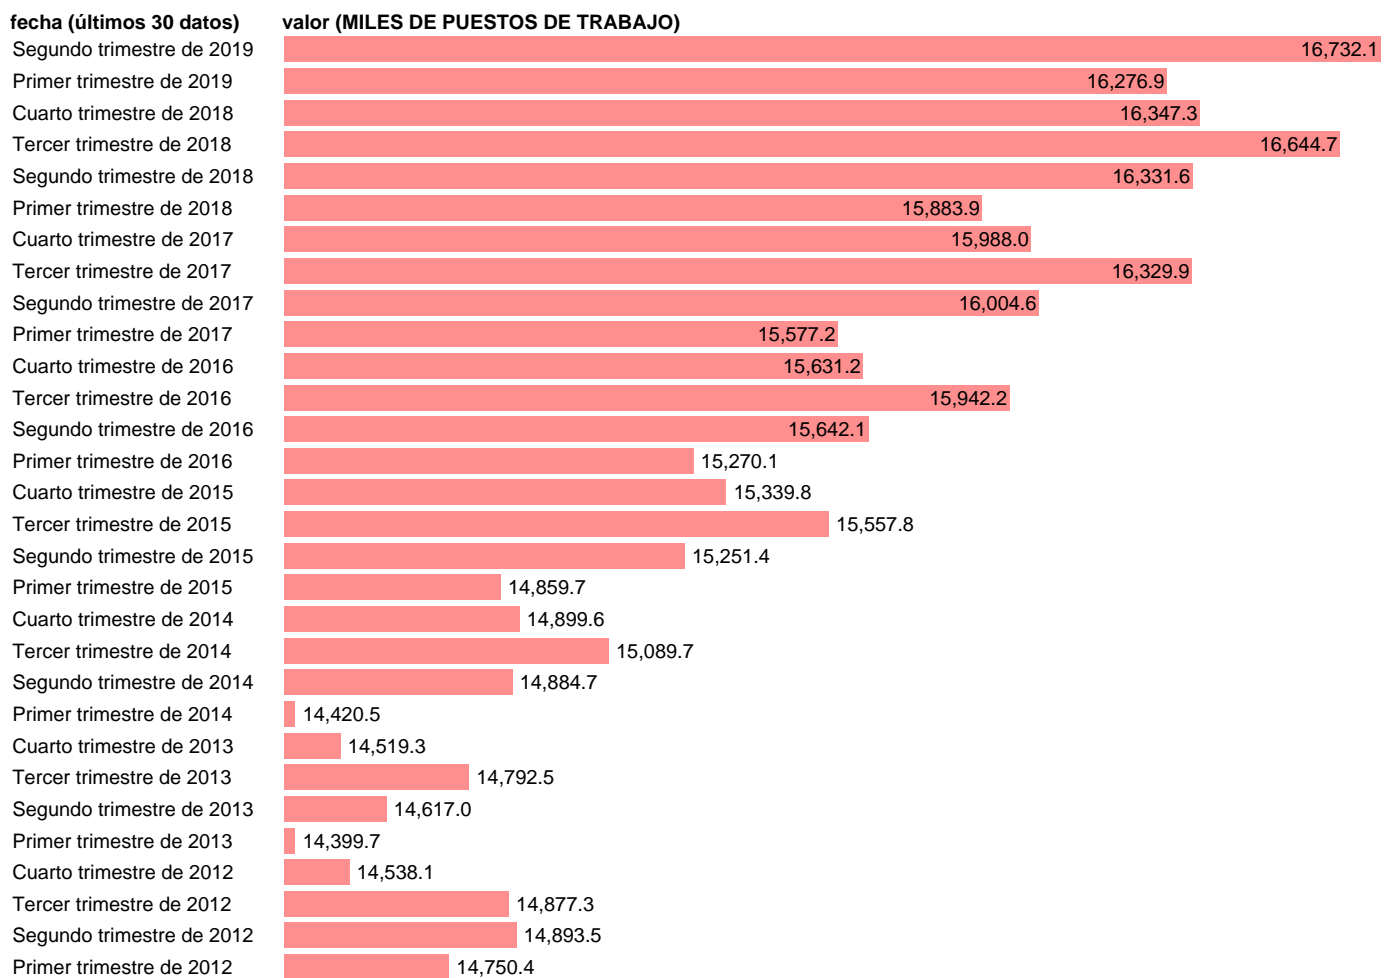

PUESTOS DE TRABAJO. OCUPADOS. SERVICIOS TOTAL

Estadística: [PUESTOS DE TRABAJO. OCUPADOS. SERVICIOS TOTAL](#)

Enlace permanente (Permalink): <https://tematicas.org/M1/9ajc8340/>

Notas: **ACTUALIZA: ÁREA MERCADO LABORAL**

Fuente: **INE (CNTR BASE 2010).**

Frecuencia: **Trimestral.**

Unidades: **MILES DE PUESTOS DE TRABAJO.**

Datos disponibles desde **Primer trimestre de 1995** hasta **Segundo trimestre de 2019.**

Valor más alto alcanzado en Segundo trimestre de 2019: **16732.1.**

Valor más bajo alcanzado en Primer trimestre de 1995: **9366.2.**

[Pulse aquí](#) para acceder a los datos completos actualizados y a la representación gráfica estadística.