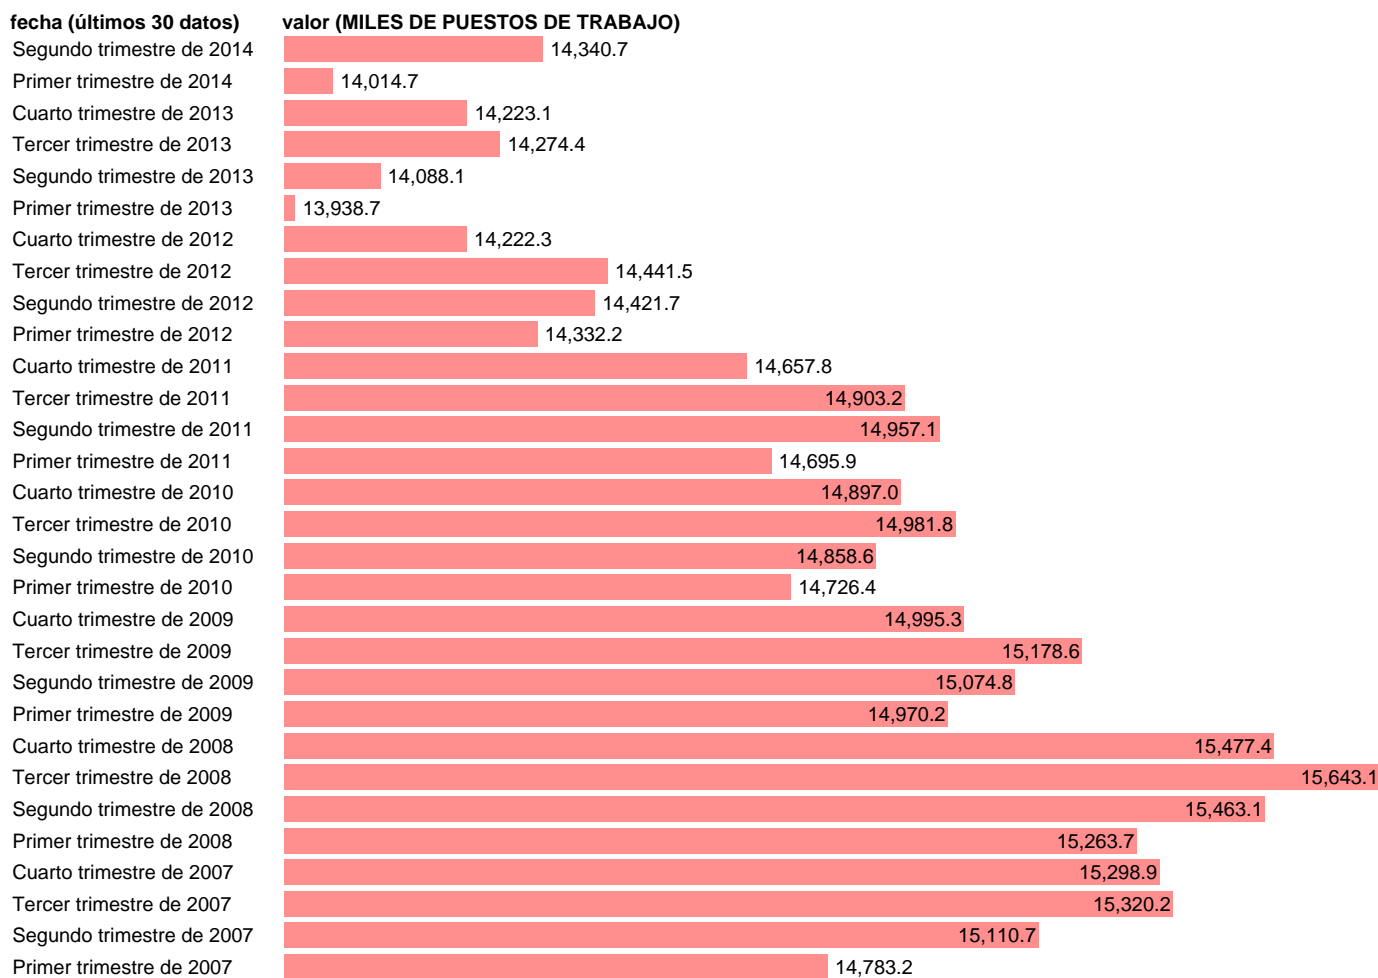

PUESTOS DE TRABAJO. OCUPADOS. SERVICIOS TOTAL

Estadística: [PUESTOS DE TRABAJO. OCUPADOS. SERVICIOS TOTAL](#)

Enlace permanente (Permalink): <https://tematicas.org/M1/9ahc8340t/>

Notas: **ACTUALIZA: ÁREA MERCADO LABORAL**

Fuente: **INE (CN 2008).**

Frecuencia: **Trimestral.**

Unidades: **MILES DE PUESTOS DE TRABAJO.**

Datos disponibles desde **Primer trimestre de 1995** hasta **Segundo trimestre de 2014.**

Valor más alto alcanzado en Tercer trimestre de 2008: **15643.1.**

Valor más bajo alcanzado en Primer trimestre de 1995: **9086.6.**

[Pulse aquí](#) para acceder a los datos completos actualizados y a la representación gráfica estadística.