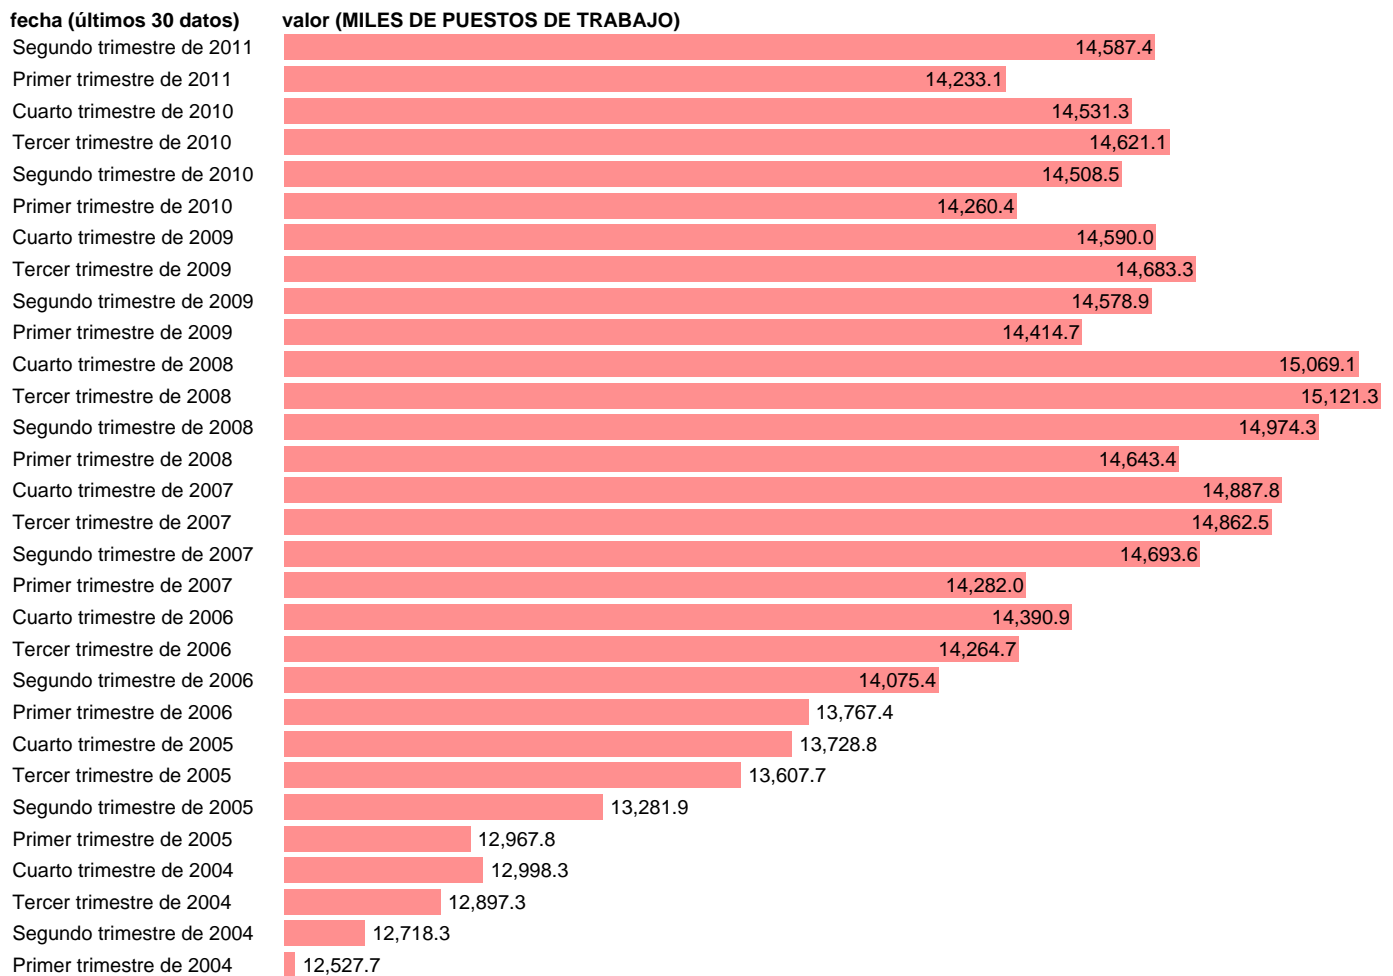

PUESTOS DE TRABAJO. OCUPADOS. SERVICIOS TOTAL

Estadística: [PUESTOS DE TRABAJO. OCUPADOS. SERVICIOS TOTAL](#)

Enlace permanente (Permalink): <https://tematicas.org/M1/9agc8340t/>

Notas: **ACTUALIZA: ÁREA MERCADO LABORAL**

Fuente: **INE (CN 2000).**

Frecuencia: **Trimestral.**

Unidades: **MILES DE PUESTOS DE TRABAJO.**

Datos disponibles desde **Primer trimestre de 1995** hasta **Segundo trimestre de 2011.**

Valor más alto alcanzado en Tercer trimestre de 2008: **15121.3.**

Valor más bajo alcanzado en Primer trimestre de 1995: **9071.9.**

[Pulse aquí](#) para acceder a los datos completos actualizados y a la representación gráfica estadística.