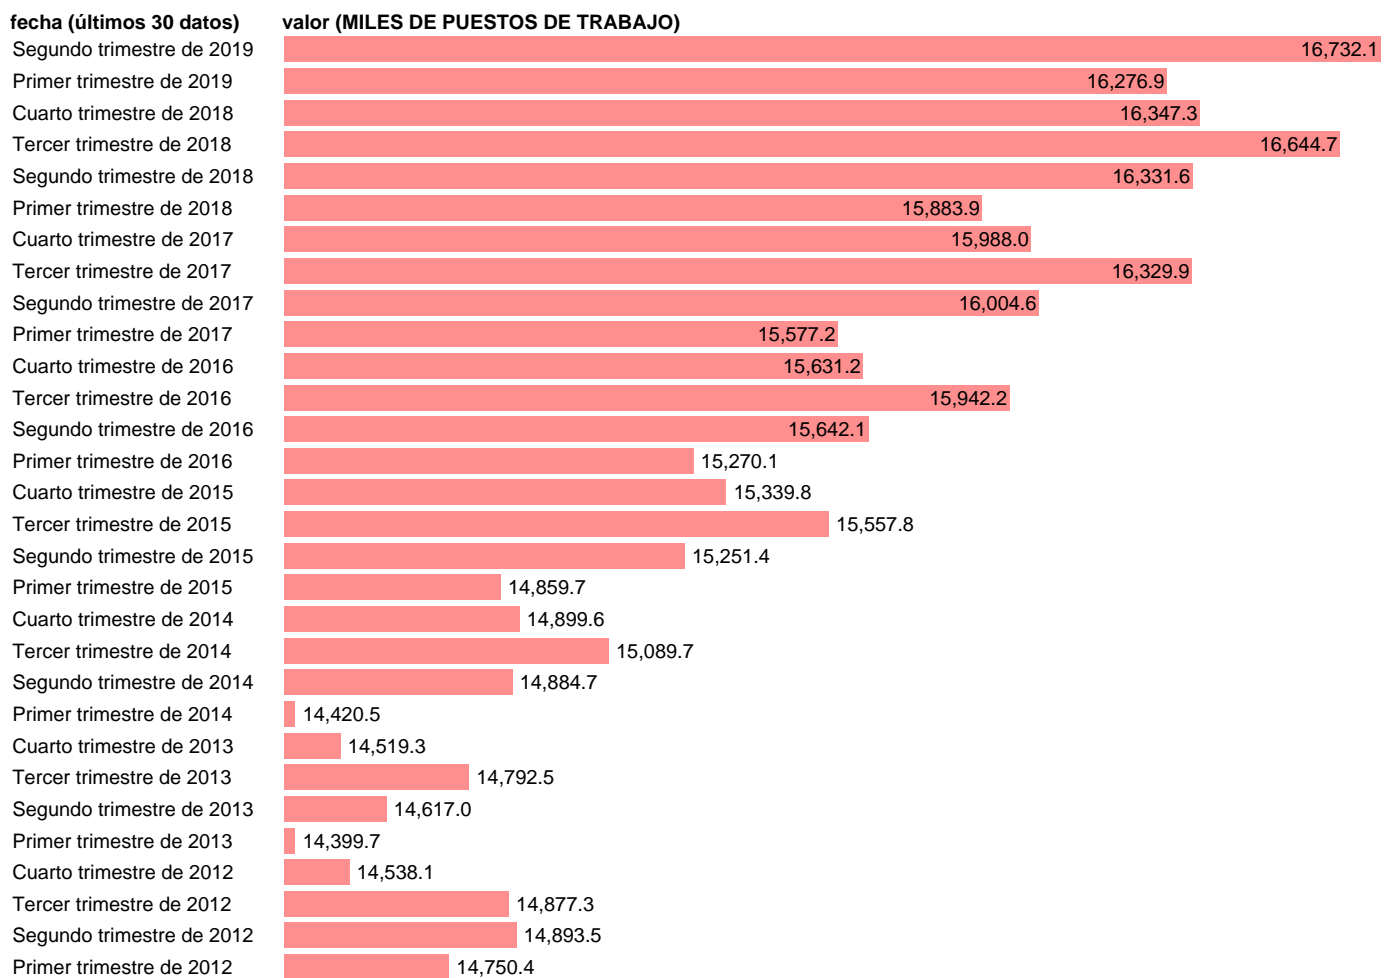

PUESTOS DE TRABAJO. OCUPADOS. SERVICIOS TOTAL

Estadística: [PUESTOS DE TRABAJO. OCUPADOS. SERVICIOS TOTAL](#)

Enlace permanente (Permalink): <https://tematicas.org/M1/90jc8340/>

Notas: **ACTUALIZA: ÁREA MERCADO LABORAL**

Fuente: **INE (CNTR BASE 2010).**

Frecuencia: **Trimestral.**

Unidades: **MILES DE PUESTOS DE TRABAJO.**

Datos disponibles desde **Primer trimestre de 1995** hasta **Segundo trimestre de 2019.**

Valor más alto alcanzado en Segundo trimestre de 2019: **16732.1.**

Valor más bajo alcanzado en Primer trimestre de 1995: **9366.2.**

[Pulse aquí](#) para acceder a los datos completos actualizados y a la representación gráfica estadística.