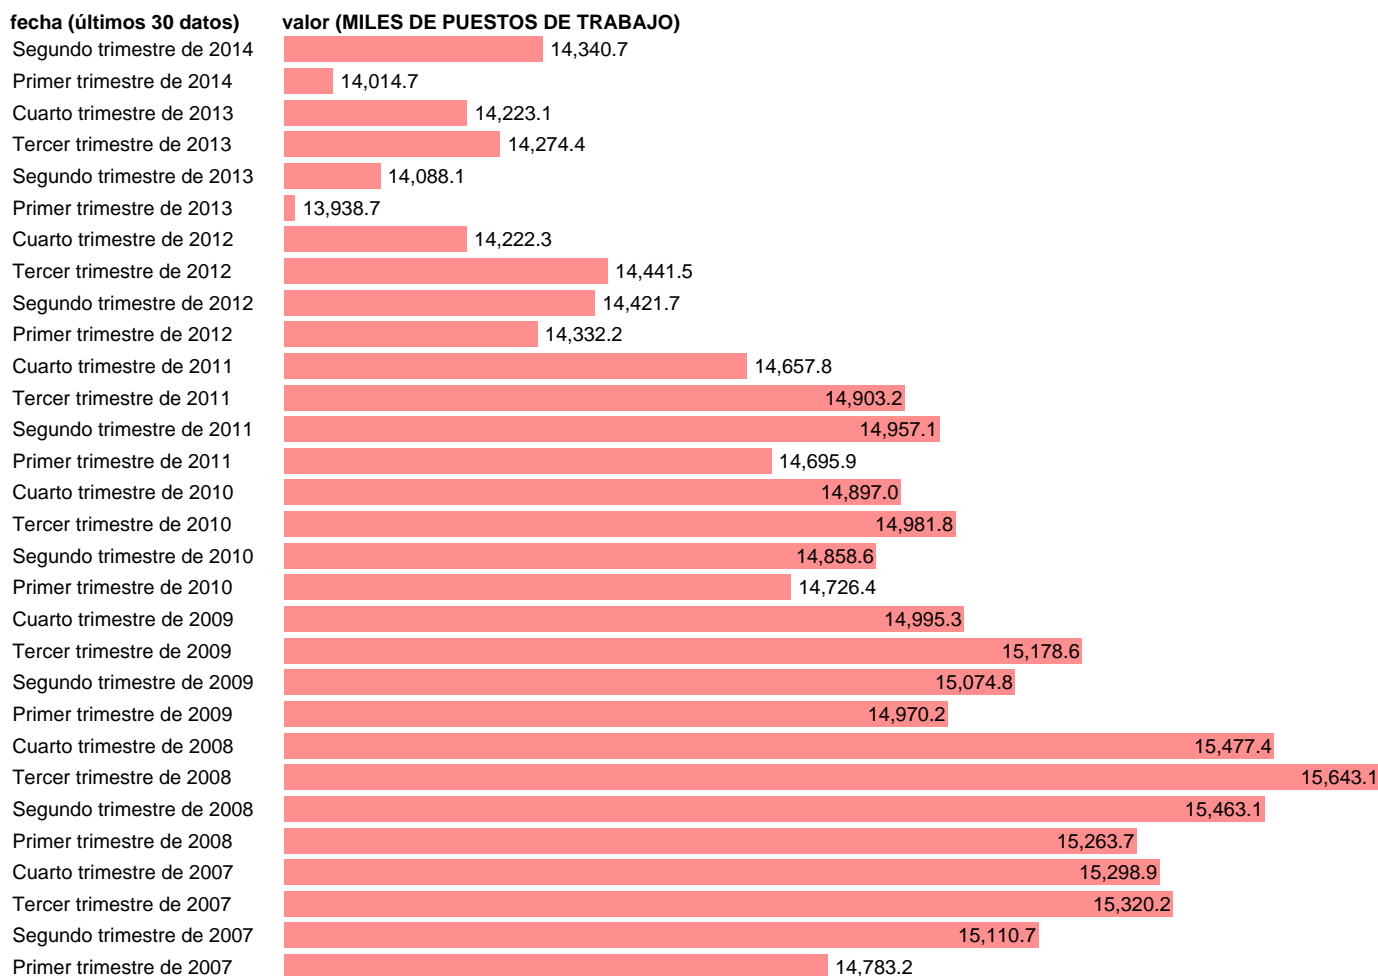

PUESTOS DE TRABAJO. OCUPADOS. SERVICIOS TOTAL

Estadística: [PUESTOS DE TRABAJO. OCUPADOS. SERVICIOS TOTAL](#)

Enlace permanente (Permalink): <https://tematicas.org/M1/90hc8340t/>

Notas: **ACTUALIZA: ÁREA MERCADO LABORAL**

Fuente: **INE (CN 2008)**.

Frecuencia: **Trimestral**.

Unidades: **MILES DE PUESTOS DE TRABAJO**.

Datos disponibles desde **Primer trimestre de 1995** hasta **Segundo trimestre de 2014**.

Valor más alto alcanzado en Tercer trimestre de 2008: **15643.1**.

Valor más bajo alcanzado en Primer trimestre de 1995: **9086.6**.

[Pulse aquí](#) para acceder a los datos completos actualizados y a la representación gráfica estadística.