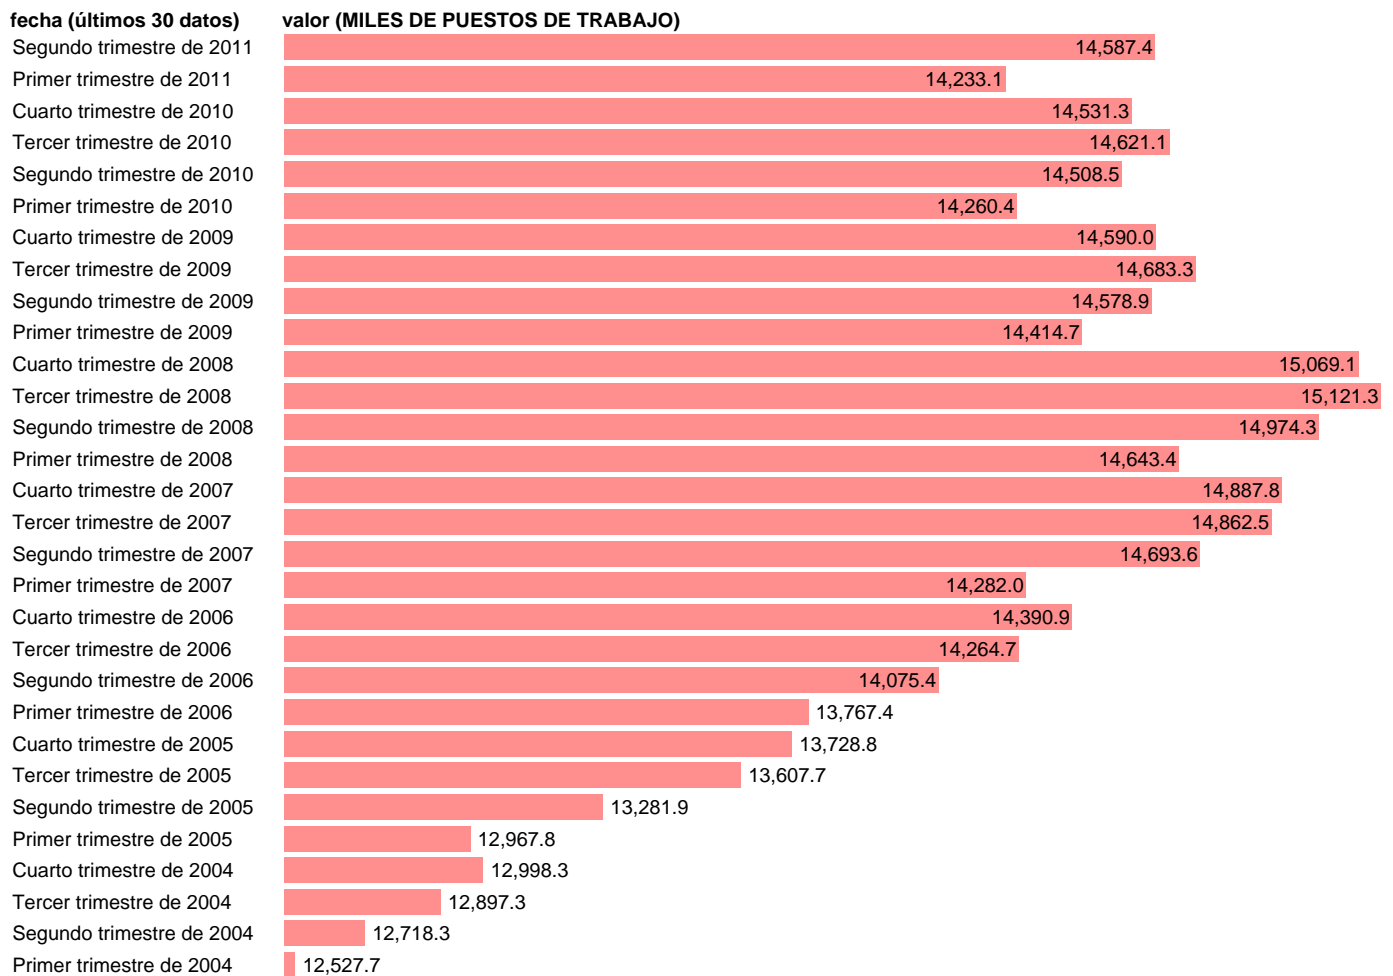

PUESTOS DE TRABAJO. OCUPADOS. SERVICIOS TOTAL

Estadística: [PUESTOS DE TRABAJO. OCUPADOS. SERVICIOS TOTAL](#)

Enlace permanente (Permalink): <https://tematicas.org/M1/90gc8340t/>

Notas: **ACTUALIZA: ÁREA MERCADO LABORAL**

Fuente: **INE (CN 2000)**.

Frecuencia: **Trimestral**.

Unidades: **MILES DE PUESTOS DE TRABAJO**.

Datos disponibles desde **Primer trimestre de 1995** hasta **Segundo trimestre de 2011**.

Valor más alto alcanzado en Tercer trimestre de 2008: **15121.3**.

Valor más bajo alcanzado en Primer trimestre de 1995: **9071.9**.

[Pulse aquí](#) para acceder a los datos completos actualizados y a la representación gráfica estadística.