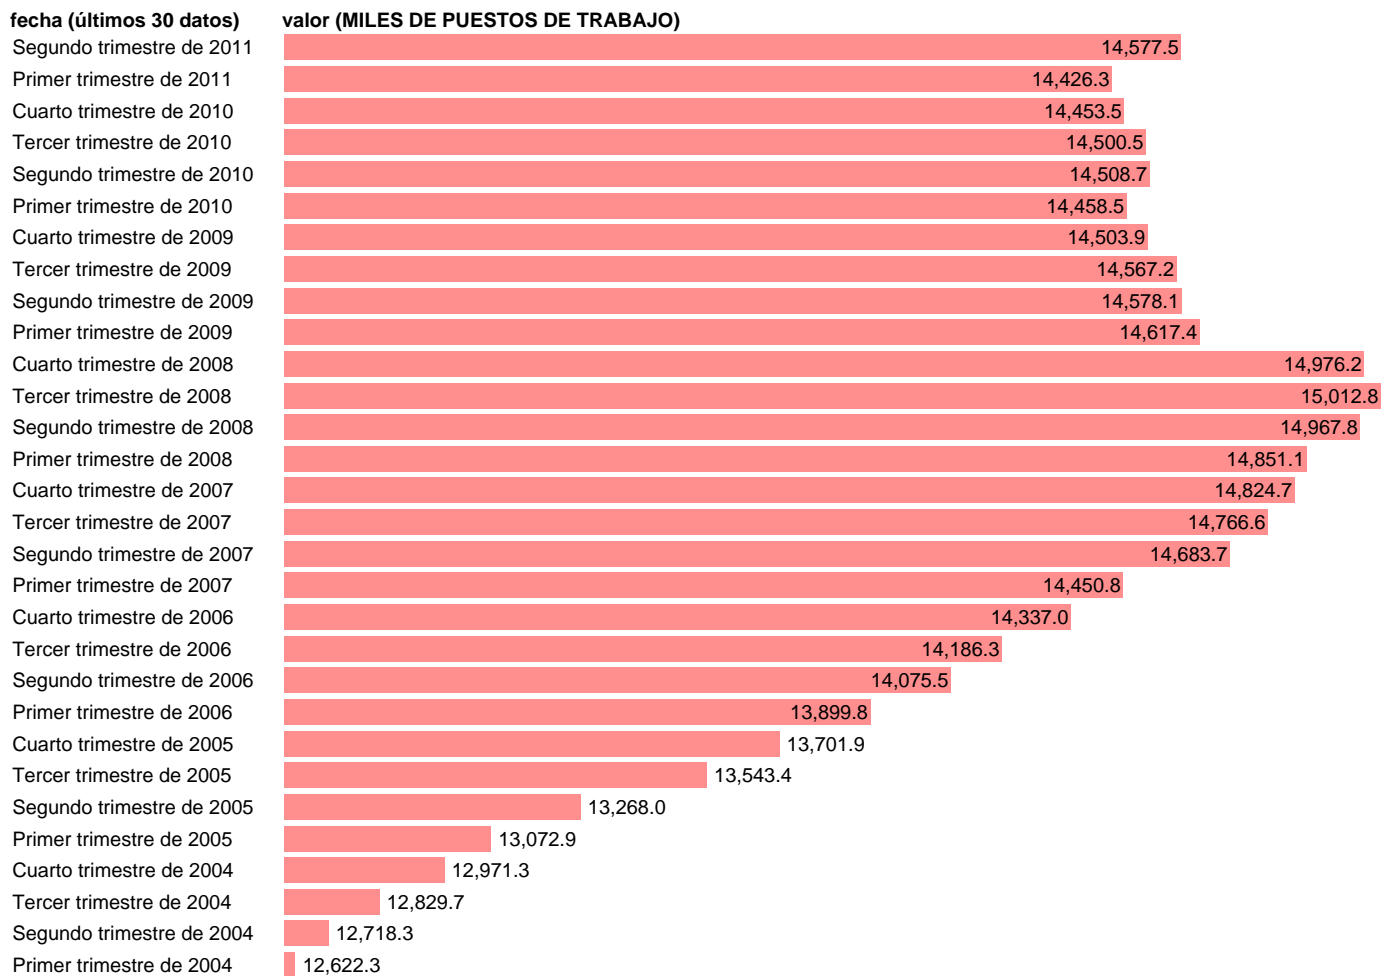

PUESTOS DE TRABAJO. OCUPADOS. SERVICIOS TOTAL (DATOS CORREGIDOS)

Estadística: [PUESTOS DE TRABAJO. OCUPADOS. SERVICIOS TOTAL \(DATOS CORREGIDOS\)](#)

Enlace permanente (Permalink): <https://tematicas.org/M1/90gc8340d/>

Notas: **DATOS CORREGIDOS DE EFECTOS ESTACIONALES Y CALENDARIO ACTUALIZA: ÁREA MERCADO LABORAL**

Fuente: **INE (CN 2000)**.

Frecuencia: **Trimestral**.

Unidades: **MILES DE PUESTOS DE TRABAJO**.

Datos disponibles desde **Primer trimestre de 1995** hasta **Segundo trimestre de 2011**.

Valor más alto alcanzado en Tercer trimestre de 2008: **15012.8**.

Valor más bajo alcanzado en Primer trimestre de 1995: **9068**.

[Pulse aquí](#) para acceder a los datos completos actualizados y a la representación gráfica estadística.