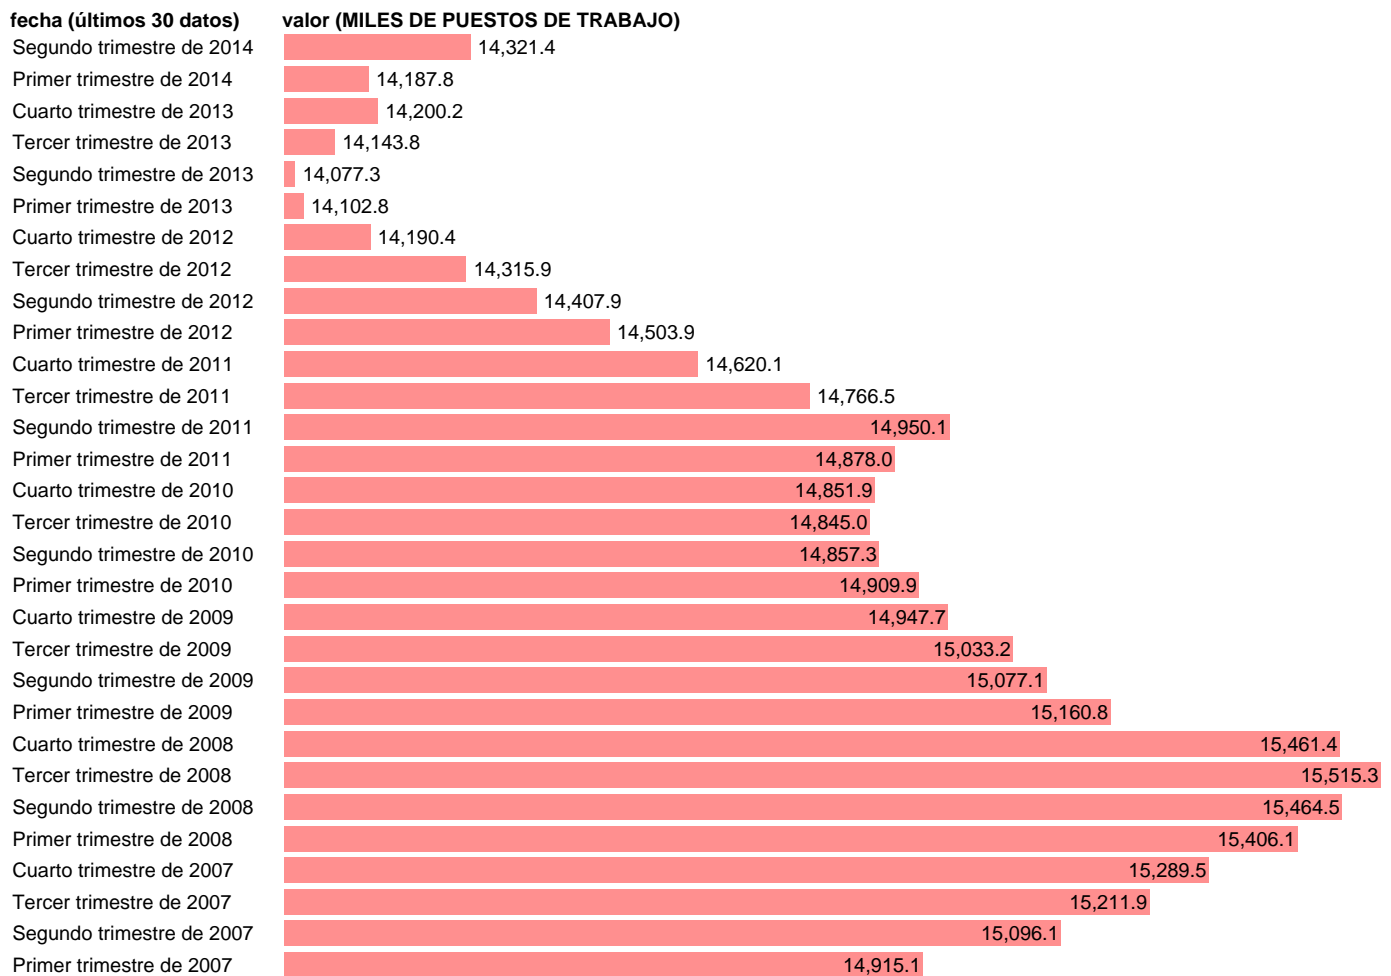

## PUESTOS DE TRABAJO. OCUPADOS. SERVICIOS TOTAL (CVEC)

Estadística: [PUESTOS DE TRABAJO. OCUPADOS. SERVICIOS TOTAL \(CVEC\)](#)

Enlace permanente (Permalink): <https://tematicas.org/M1/90hc8340d/>

Notas: **CVEC DE EFECTOS ESTACIONALES Y CALENDARIO ACTUALIZA: ÁREA MERCADO LABORAL**

Fuente: **INE (CN 2008).**

Frecuencia: **Trimestral.**

Unidades: **MILES DE PUESTOS DE TRABAJO.**

Datos disponibles desde **Primer trimestre de 1995** hasta **Segundo trimestre de 2014**.

Valor más alto alcanzado en Tercer trimestre de 2008: **15515.3**.

Valor más bajo alcanzado en Primer trimestre de 1995: **9116.3**.

[Pulse aquí](#) para acceder a los datos completos actualizados y a la representación gráfica estadística.