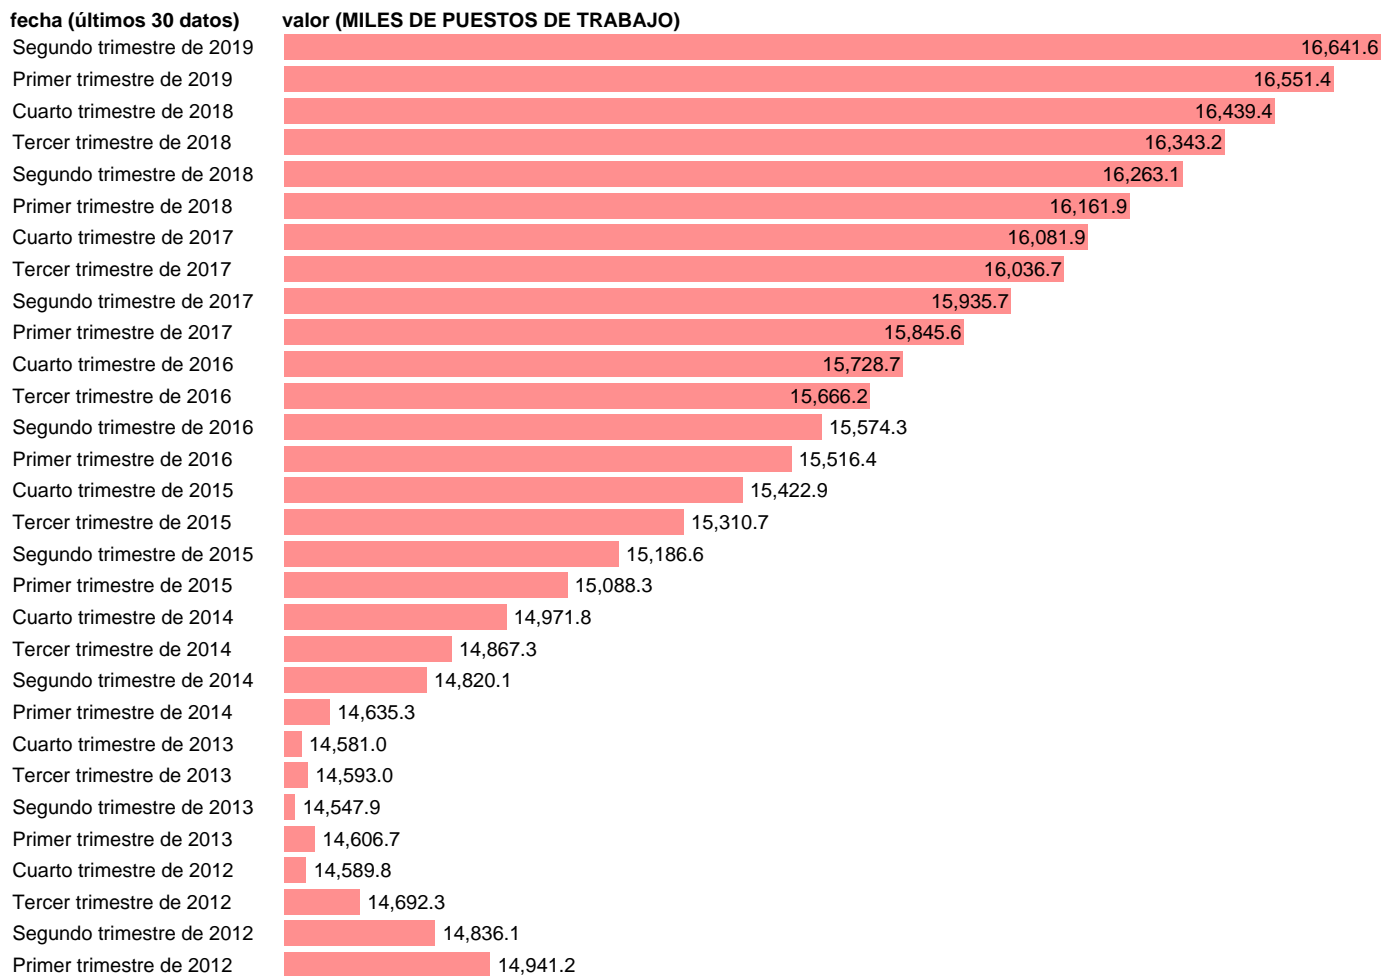

PUESTOS DE TRABAJO. OCUPADOS. SERVICIOS TOTAL (CVEC)

Estadística: [PUESTOS DE TRABAJO. OCUPADOS. SERVICIOS TOTAL \(CVEC\)](#)

Enlace permanente (Permalink): <https://tematicas.org/M1/9ajc8340d/>

Notas: **CVEC DE EFECTOS ESTACIONALES Y CALENDARIO ACTUALIZA: ÁREA MERCADO LABORAL**

Fuente: **INE (CNTR BASE 2010).**

Frecuencia: **Trimestral.**

Unidades: **MILES DE PUESTOS DE TRABAJO.**

Datos disponibles desde **Primer trimestre de 1995** hasta **Segundo trimestre de 2019.**

Valor más alto alcanzado en Segundo trimestre de 2019: **16641.6.**

Valor más bajo alcanzado en Primer trimestre de 1995: **9401.**

[Pulse aquí](#) para acceder a los datos completos actualizados y a la representación gráfica estadística.