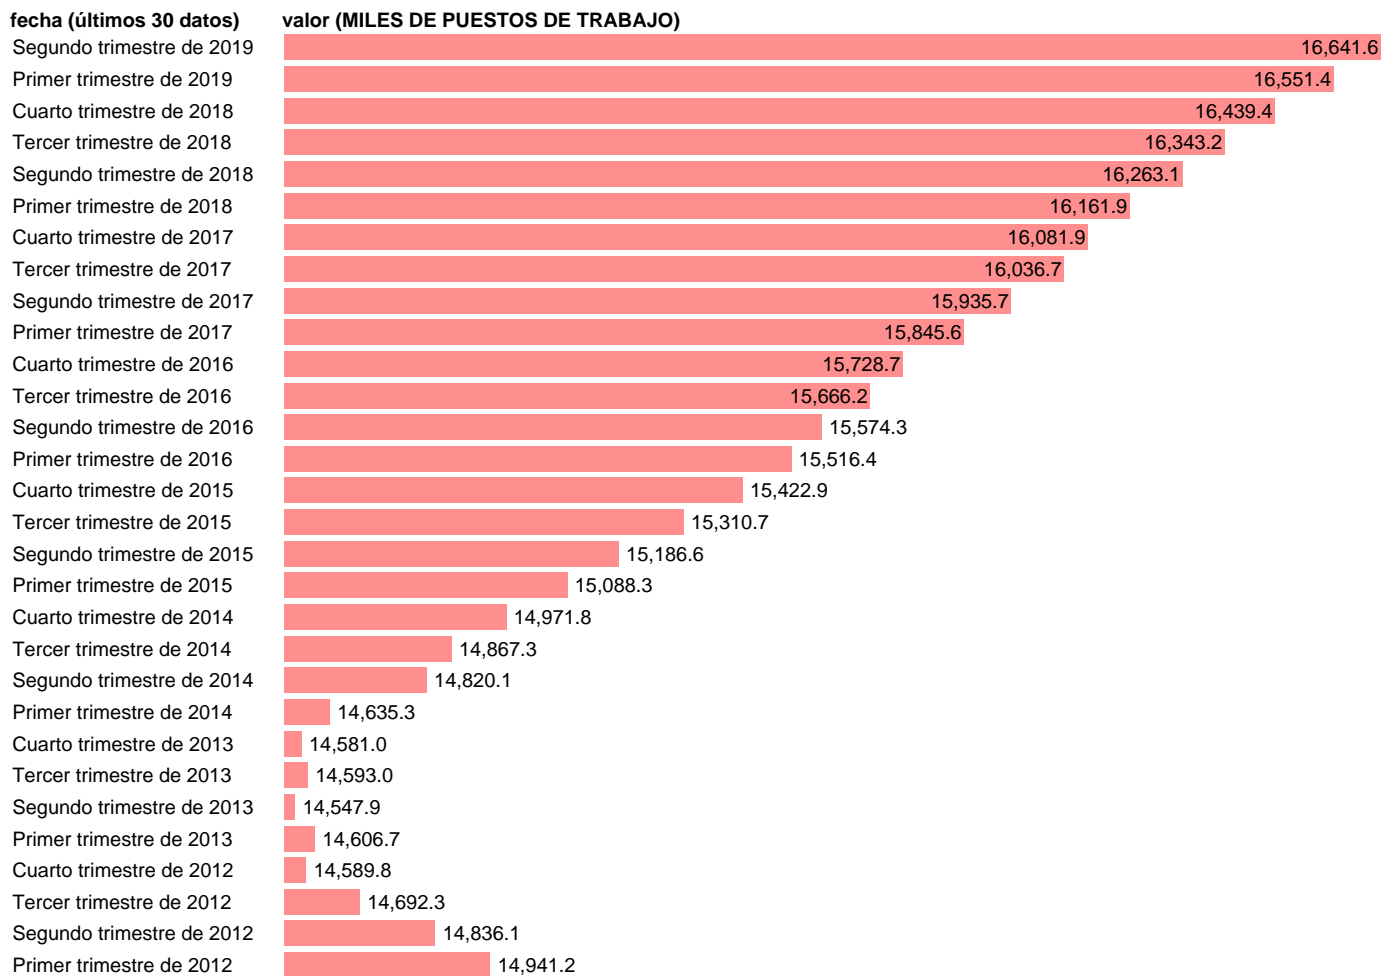

## PUESTOS DE TRABAJO. OCUPADOS. SERVICIOS TOTAL (CVEC)

Estadística: [PUESTOS DE TRABAJO. OCUPADOS. SERVICIOS TOTAL \(CVEC\)](#)

Enlace permanente (Permalink): <https://tematicas.org/M1/90jc8340d/>

Notas: **CVEC DE EFECTOS ESTACIONALES Y CALENDARIO ACTUALIZA: ÁREA MERCADO LABORAL**

Fuente: **INE (CNTR BASE 2010).**

Frecuencia: **Trimestral.**

Unidades: **MILES DE PUESTOS DE TRABAJO.**

Datos disponibles desde **Primer trimestre de 1995** hasta **Segundo trimestre de 2019.**

Valor más alto alcanzado en Segundo trimestre de 2019: **16641.6.**

Valor más bajo alcanzado en Primer trimestre de 1995: **9401.**

[Pulse aquí](#) para acceder a los datos completos actualizados y a la representación gráfica estadística.