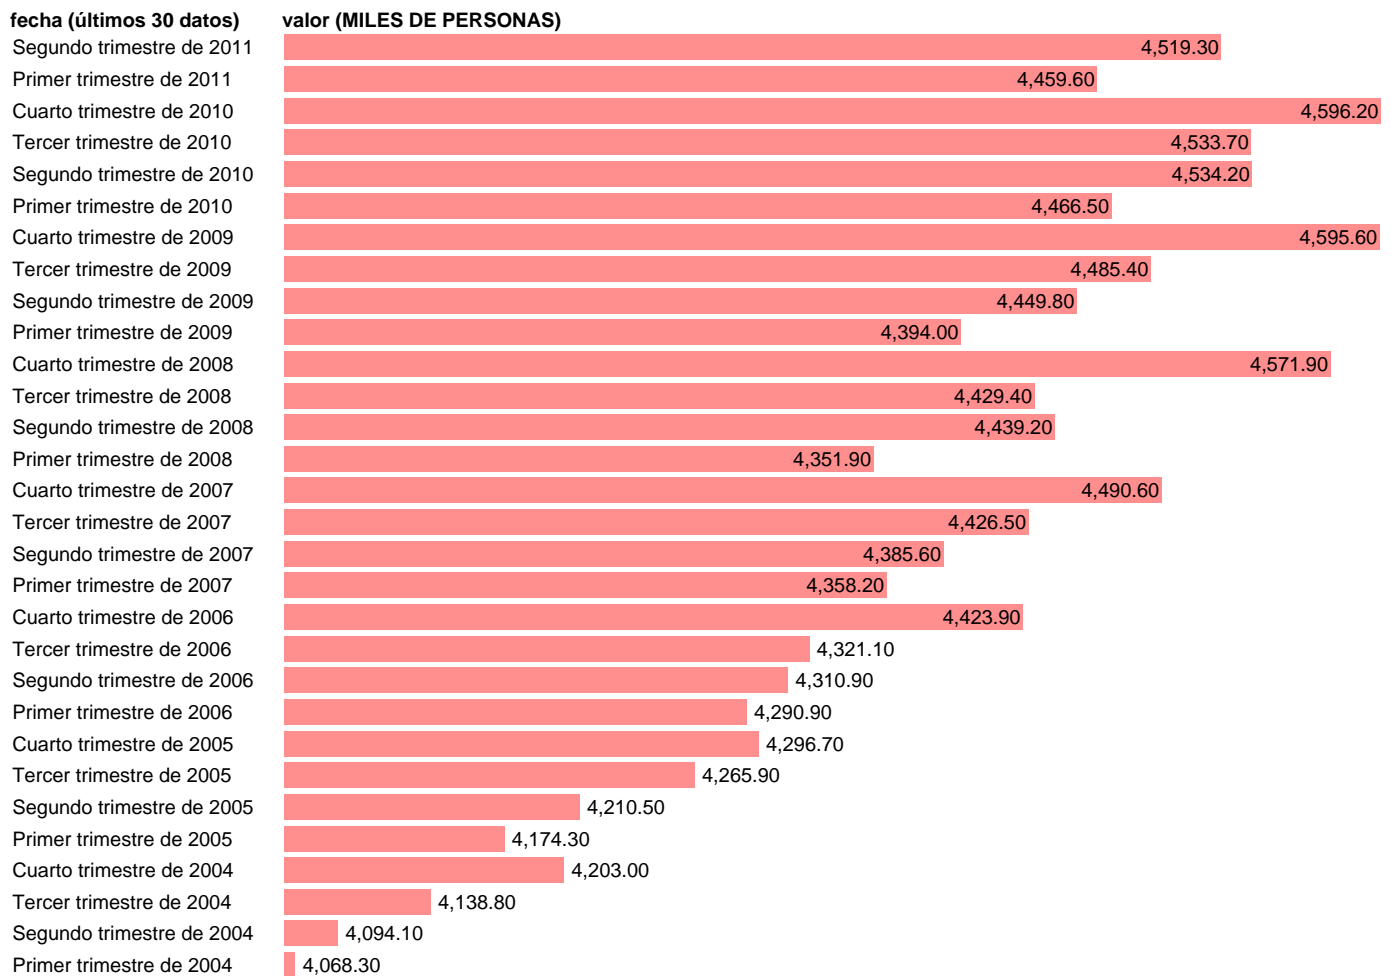

PUESTOS DE TRABAJO. OCUPADOS.SERVICIOS NO MERCADO TOTAL

Estadística: [PUESTOS DE TRABAJO. OCUPADOS.SERVICIOS NO MERCADO TOTAL](#)

Enlace permanente (Permalink): <https://tematicas.org/M1/9agc8342t/>

Notas: **ACTUALIZA: ÁREA DE MERCADO LABORAL.**

Fuente: **INE (CN 2000).**

Frecuencia: **Trimestral.**

Unidades: **MILES DE PERSONAS.**

Datos disponibles desde **Primer trimestre de 1995** hasta **Segundo trimestre de 2011.**

Valor más alto alcanzado en Cuarto trimestre de 2010: **4596.2.**

Valor más bajo alcanzado en Cuarto trimestre de 1996: **3322.5.**

[Pulse aquí](#) para acceder a los datos completos actualizados y a la representación gráfica estadística.